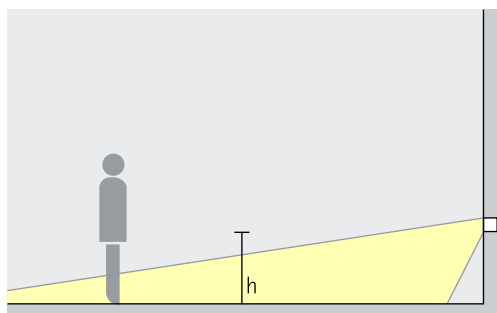

Met een diepstralende lichtverdeling maken Visor vloerwashers een bescheiden, verblindingvrije en gelijkmatige verlichting van open terreinen mogelijk in de buurt van façaden. De aanbevolen montagehoogte (h) is 0,8 meter boven de grond.

Opstelling: $h = 0,8\text{m}$