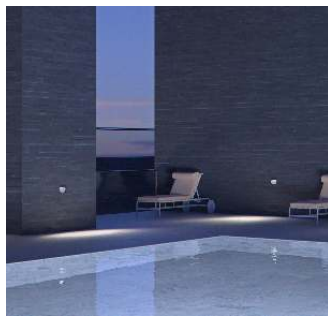

Design en toepassing:
www.erco.com/visor-f

Verschillende lichtverdelingen, breed of diep stralend

De breed stralende lichtverdeling van vloerwashers is met name geschikt voor de verlichting van wegen langs muren en façaden. De diep stralende lichtverdeling is voorbestemd voor de verlichting van de open ruimte op pleinen of terrassen.