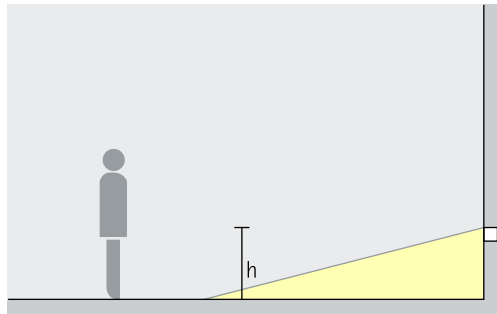

Afsluitende of afdekkende montage mogelijk

Beschermingsgraad IP65

Schakelbaar

Visor Façadearmaturen – Armaturenindeling

Vloerwashers

Breed stralend, Diep stralend

Breedstraling

Met een breedstralende lichtverdeling maken Visor vloerwashers een bescheiden, verblindingvrije en gelijkmatige verlichting van wegen mogelijk in de buurt van façaden. De aanbevolen montagehoogte (h) is 0,8 meter boven de grond.

Opstelling: $h = 0,8\text{m}$

Voor een gelijkmatige vloerwassing kan de armatuurafstand (d) max. het 3-voudige van de montagehoogte (h) bedragen. Als de armatuur voor de optische begeleiding wordt ingezet, kan de armatuurafstand max. het 10-voudige van de montagehoogte bedragen.