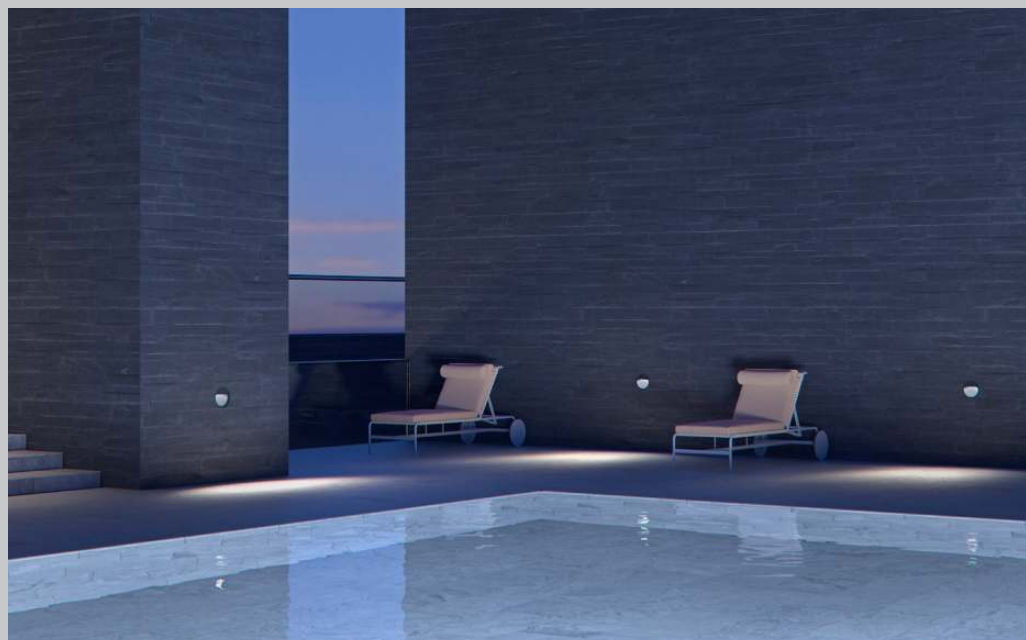

* op aanvraag verkrijgbaar

Artikelnummers en plannings-
gegevens:
www.erco.com/012896

Design en toepassing:
www.erco.com/visor-f