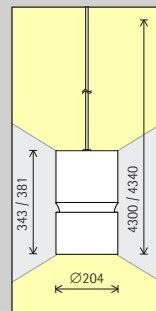

Storlek 7

LED-modul
Maximalvärde
vid 4000K CRI 82

36,3W/4889lm	55,6W/6874lm

72,5W/9777lm	111,2W/13749lm

Ljutfärg (direkt)

	2700K CRI 92		3500K CRI 92
	3000K CRI 92		4000K CRI 82
	3000K CRI 97		4000K CRI 92

	2700K CRI 92		3500K CRI 92
	3000K CRI 92		4000K CRI 82
	3000K CRI 97		4000K CRI 92

Ljutfärg (indirekt)

	2700K CRI 92		3500K CRI 92
	3000K CRI 92		4000K CRI 82
	3000K CRI 97		4000K CRI 92

	2700K CRI 92		3500K CRI 92
	3000K CRI 92		4000K CRI 82
	3000K CRI 97		4000K CRI 92

Ljutfördelning

Pendeldownlights	
	Flood
	Wide flood

Pendeldownlights	
	Flood
	Wide flood

Styrning

	On/off
	Reglerbara med dämp teknik
	DALI

	On/off
	Reglerbara med dämp teknik
	DALI

Färg (armaturhus)

	Vit		Silver
	Svart		10 000 färger *

	Vit		Silver
	Svart		10 000 färger *

* levereras på förfrågan

Artikelnummer och planeringsdata:
www.erco.com/017686

Design och användningsområde:
www.erco.com/atrium-df-pendant