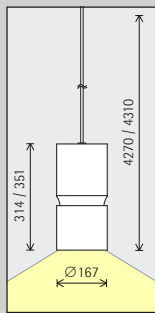

Atrium dubbelfokus Pendelarmaturer

Storlek

Storlek 5