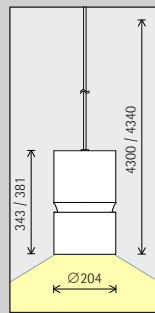

Storlek 7

LED-modul
Maximalvärde
vid 4000K CRI 82

24,2W/3259lm	37,1W/4583lm

48,3W/6518lm	74,1W/9166lm

Ljutfärg (direkt)

	2700K CRI 92		3500K CRI 92
	3000K CRI 92		4000K CRI 82
	3000K CRI 97		4000K CRI 92

	2700K CRI 92		3500K CRI 92
	3000K CRI 92		4000K CRI 82
	3000K CRI 97		4000K CRI 92

Ljutfördelning

Pendeldownlights	
	Flood
	Wide flood

Pendeldownlights	
	Flood
	Wide flood

Styrning

	On/off
	Reglerbara med dämp teknik
	DALI

	On/off
	Reglerbara med dämp teknik
	DALI

Färg (armaturhus)

	Vit		Silver
	Svart		10 000 färger *

	Vit		Silver
	Svart		10 000 färger *

Tillbehör

	Pendelröpphäng