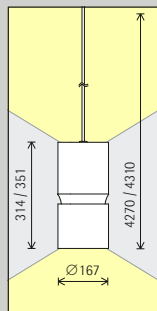

Tillbehör

	Pendelröpphäng
---	----------------

Storlek

Storlek 5

Storlek 7

**LED-modul**  
Maximalvärde  
vid 4000K CRI 82

36,3W/4889lm	55,6W/6874lm
--------------	--------------

72,5W/9777lm	111,2W/13749lm
--------------	----------------