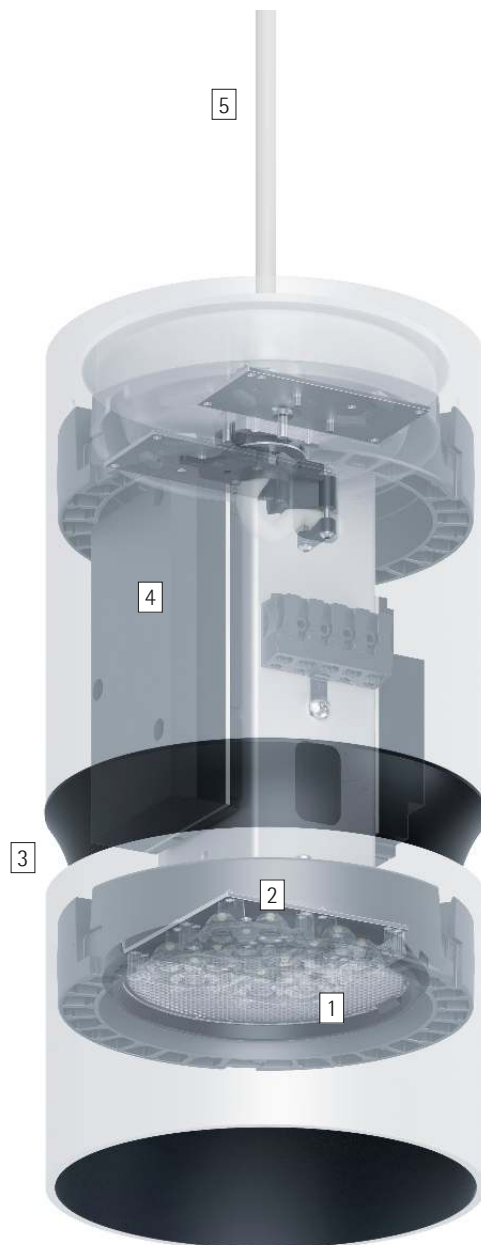

Konstruktion och egenskaper

De egenskaper som beskrivs här är typiska för produkter i den här produktfamiljen. Vissa produkter kan ha avvikande egenskaper. Det finns en utförlig beskrivning av egenskaperna hos enskilda produkter på vår webbplats.

1 ERCO Spherolit-lins (ljusöppning nedtill)

- Ljusfördelningar: flood eller wide flood

Diffusor (ljusöppning upp till)

- Plast

2 ERCO LED-modul

- High-power LED-ljuskällor: varmvitt (2700K eller 3000K) eller neutralvitt (3500K eller 4000K)
- Kollimatoroptik av optisk polymer

3 Cylinder

- Vit (RAL9002), svart eller silver
- Aluminiumprofil, pulverlackerad, invändigt svartlackerad
- Avbländningsvinkel 30° eller 40°
- Kon: plast, svart

4 Driftdon

- On/off, fasreglerbart eller DALI reglerbart
- Fasreglerbart utförande: Ljusreglering med extern dimmer (bäckantsdämpning) möjlig

5 Takarmatur med baldakin

- Vit eller svart
- Anslutningsledning med dragavlastning

Varianter på förfrågan

1. Armaturhus: ytterligare 10 000 färger
2. Kontakta ERCOs kundrådgivare för hjälp.

Design och användningsområde:
www.erco.com/atrium-df-pendant