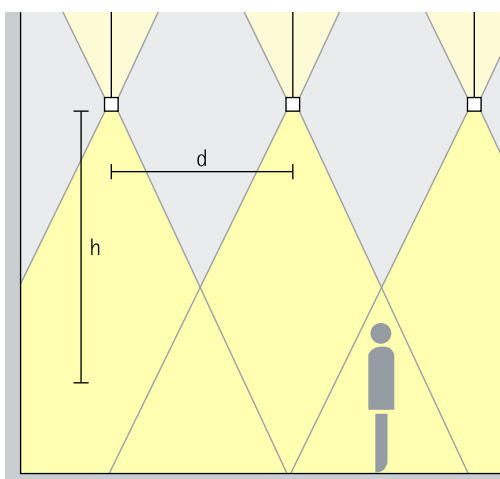

Grundbelysning

För jämn allmänbelysning kan ett ungefärligt armaturavstånd (d) mellan två Atrium dubbelfokus-pendeldownlights vara armaturens halva höjd (h) över den belysta ytan. Indirekt belysning på innertak ger ett diffust reflekterat ljus som förbättrar den visuella komforten. Dessutom framhävs takhöjden. Armaturen bör hänga ned minst 0,5m från taket.

Placering: $d = h / 2$

Användningsområde: rum med stor takhöjd, t.ex. foajéer och evenemangsloualer.