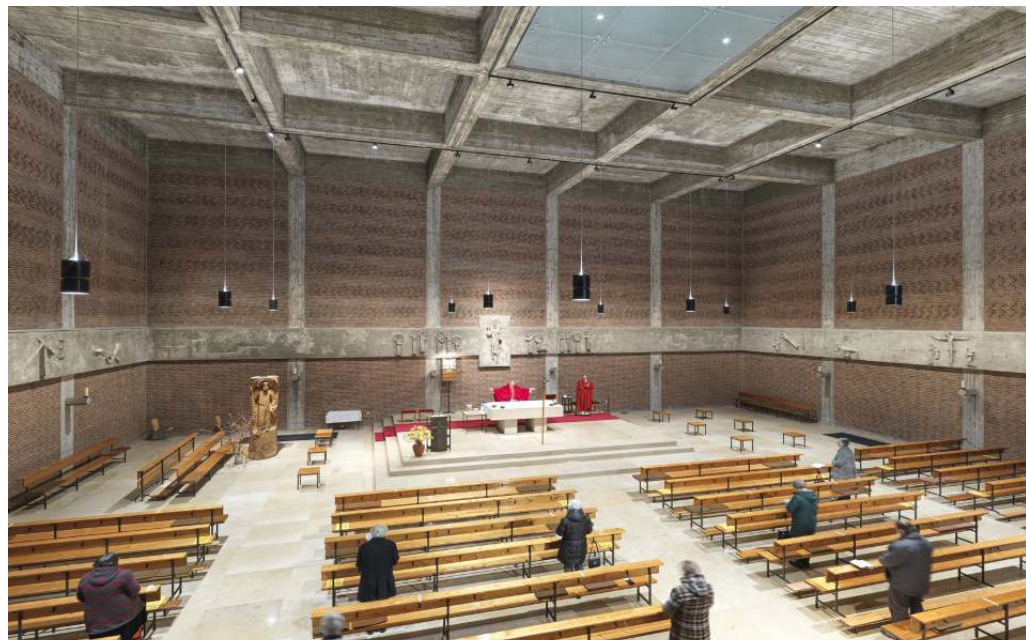

Placering:  $d = h / 2$

Användningsområde: rum med stor takhöjd, t.ex. foajéer och evenemangsloualer.

Väggavståndet bör vara halva armaturavståndet.

Placering:  $a = d / 2$

Kyrkan St. Josef,  
Karlsfeld. Foto:  
Moritz Hillebrand,  
Zürich