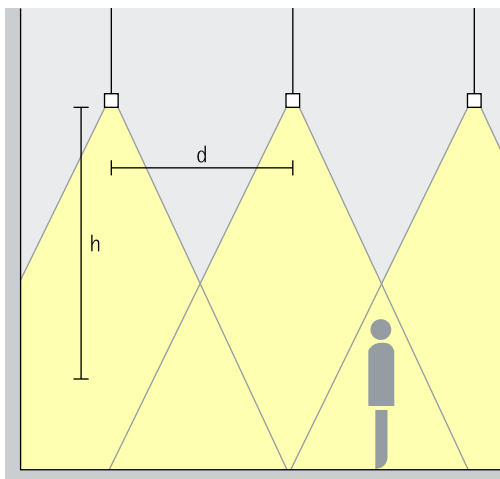

Atrium dubbelfokus Pendelarmaturer – Armaturanordning

Pendeldownlights
Flood, Wide flood

Grundbelysning

För jämn allmänbelysning kan ett ungefärligt armaturavstånd (d) mellan två Atrium dubbelfokus-pendeldownlights vara armaturens halva höjd (h) över den belysta ytan.

Placering: $d = h / 2$

Användningsområde: rum med stor takhöjd, t.ex. foajéer och evenemangsloualer.