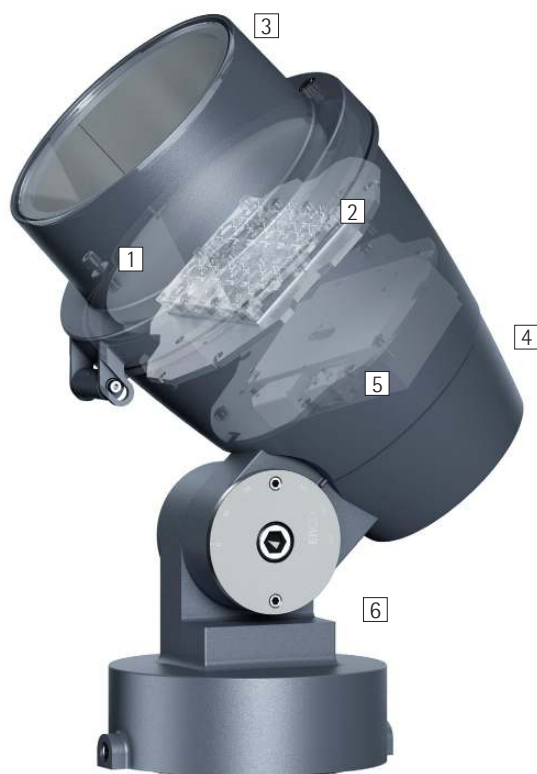

Konstruktion och egenskaper

De egenskaper som beskrivs här är typiska för produkter i den här produktfamiljen. Vissa produkter kan ha avvikande egenskaper. Det finns en utförlig beskrivning av egenskaperna hos enskilda produkter på vår webbplats.

1 ERCO Spherolit-lins

- Ljusfördelningar: narrow spot, spot, flood, wide flood, extra wide flood eller oval flood
- Oval flood vridbar 360°

2 ERCO LED-modul

- High-power LED-ljuskällor: varmvitt (3000K) eller neutralvitt (4000K)
- Kollimatoroptik av optisk polymer

3 Snoot

- Korrosionsbeständigt aluminiumgjutgods, No-Rinse ytbehandlat
- Graphit m dubbel pulverlackering
- Inget spilljus
- Skyddsglas

4 Armaturhus

- Graphit m
- Korrosionsbeständigt aluminiumgjutgods, No-Rinse ytbehandlat
- Dubbelt pulverlackerade
- Ytan optimerad för minimal nedsmutsning

5 Driftdon

- On/off

6 Monteringsdosa och led

- Korrosionsbeständigt aluminiumgjutgods, No-Rinse ytbehandlat
- Graphit m, dubbel pulverlackering
- Monteringsdosa: vridbar 300°
- Led: svängbart 130°
- Invändig ledningsdragning
- Gradskiva: korrosionsbeständig aluminium

Kapslingsklass IP65

Dammtät och skyddad mot vattenstrålar

Varianter på förfrågan

1. High-power LED: 3000K CRI 97 eller 2700K, 3500K, 4000K med CRI 92
   - Armaturhus: ytterligare 10 000 färger
2. Kontakta ERCOs kundrådgivare för hjälp.

Design och användningsområde:
www.erco.com/beamer