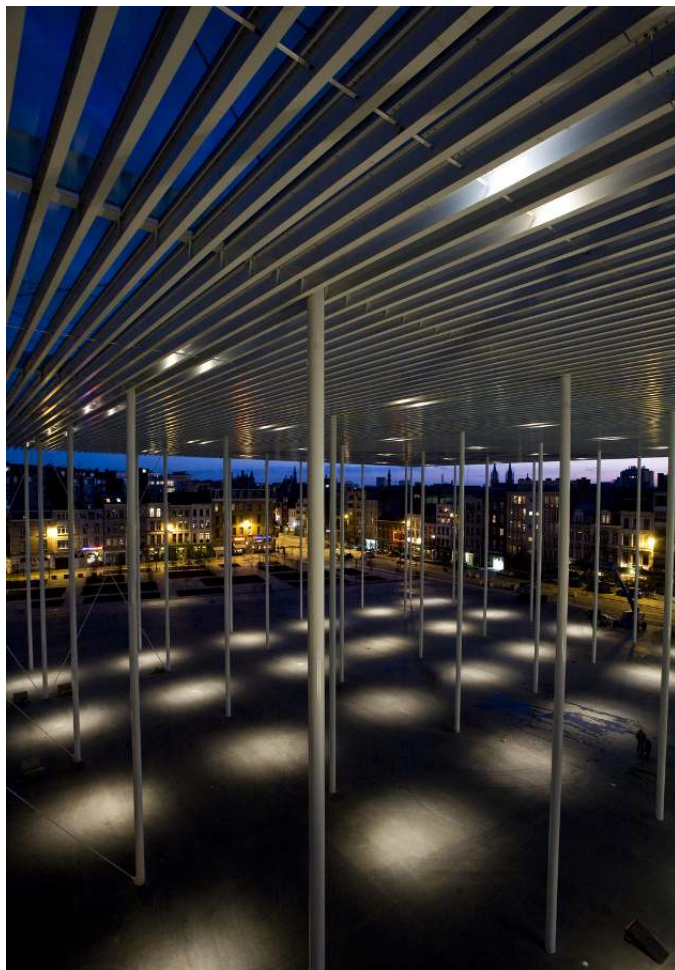

Tyska paviljongen
"Fields of Ideas"
på EXPO 2015,
Milano. Koncept:
Arbeitsgemein-
schaft Deutscher
Pavillon GbR:
Milla & Partner,
Stuttgart; Schmid-
huber, München;
Nüssli GmbH,
Roth. Utställnings-
design: Milla &
Partner. Arkitektur:
Schmidhuber;
Nüssli. Fotografi:
Dirk Vogel, Dort-
mund.

Theaterplein,
Antwerpen.
Arkitekt: Studio
Bernardo Secchi
& Paola Vigano,
Milano.