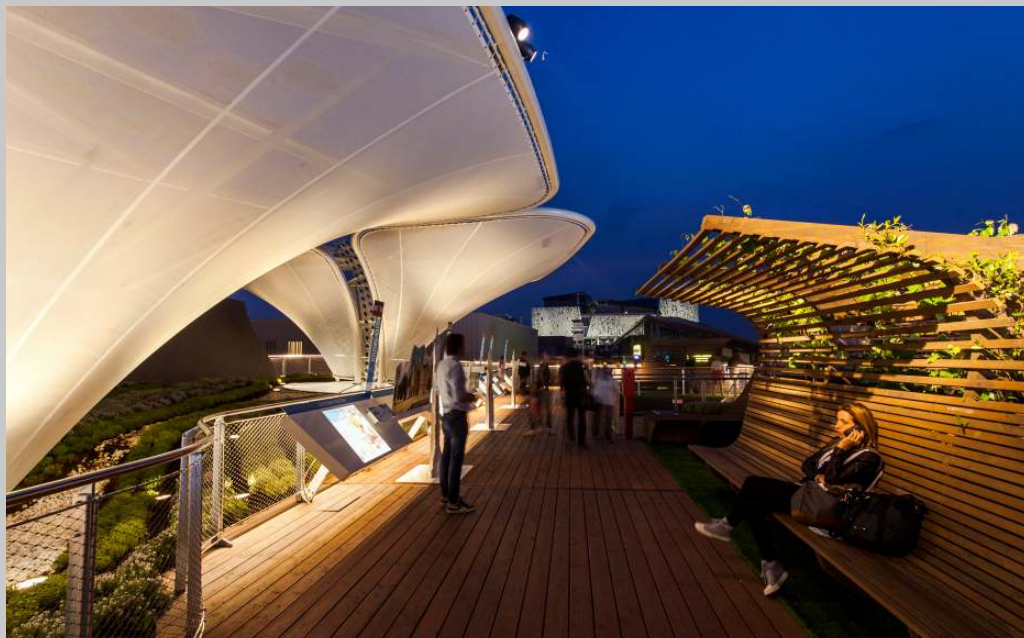

Tyska paviljongen
"Fields of Ideas"
på Expo, Milano.
Arkitektur: Sch-
midhuber, Mün-
chen/Milla & Part-
ner, Stuttgart.
Foto: Dirk Vogel,
Altena.

* levereras på förfrågan

Artikelnummer och planeringsdata:
www.erco.com/011752

Design och användningsområde:
www.erco.com/beamer