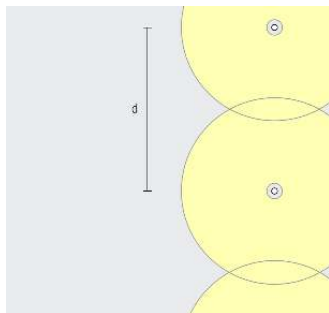

Stora armaturavstånd för belysning av öppna markytor

Hos golvwashers med bred radiell ljusfördelning är armaturavstånd (d) upp till 10m möjliga. För optisk vägledning kan ännu större avstånd väljas.

Speciella kännetecken