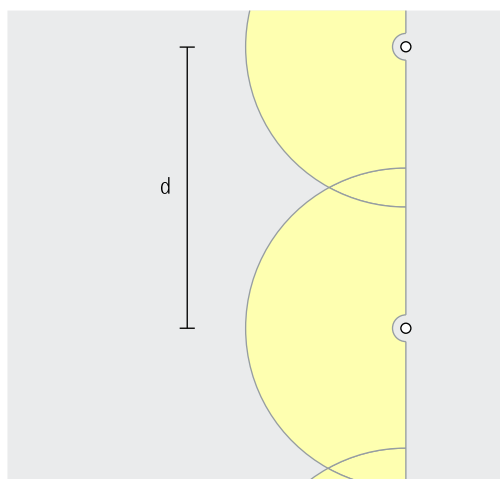

Castor Pollararmaturer – Armaturanordning

Mark-washers

Bred belysning

Castor pollararmaturer med radiell ljusfördelning, 360°, möjliggör jämn belysning av torg och öppna ytor. Avstånden (d) mellan två armaturer ($h \geq 800$ mm) kan vara upp till 10m. För optisk vägledning kan även andra avstånd väljas.

Placering: $d \leq 10$ m

Castor pollararmaturer med 180° bredstrålande ljusfördelning ($h \geq 800$ mm) möjliggör jämn gångvägsbelysning med armaturavstånd (d) upp till 8m. För optisk vägledning kan även andra avstånd väljas.

Placering: $d \leq 8$ m