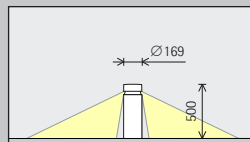

Castor Pollararmaturer

Storlek 500mm / Ø 115mm

500mm / Ø 169mm

LED-modul
Maximalvärde
vid 4000K CRI 82

16W/2200lm

24W/3300lm

Ljutfärg

	2700K CRI 92 *		3500K CRI 92 *
	3000K CRI 92		4000K CRI 82
	3000K CRI 97 *		4000K CRI 92 *