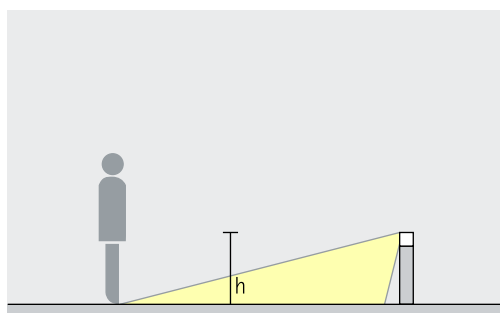

Castor pollararmaturer med 180° bredstrålande ljusfördelning ($h \geq 800$ mm) möjliggör jämn gångvägsbelysning med armaturavstånd (d) upp till 8m. För optisk vägledning kan även andra avstånd väljas.

Placering: $d \leq 8$ m