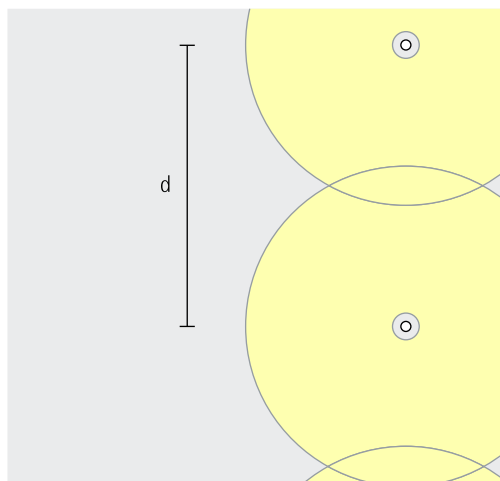

Castor pollararmaturer med 180° bredstrålande ljusfördelning ($h \geq 800$ mm) möjliggör jämn gångvägsbelysning med armaturavstånd (d) upp till 8m. För optisk vägledning kan även andra avstånd väljas.

Placering: $d \leq 8$ m