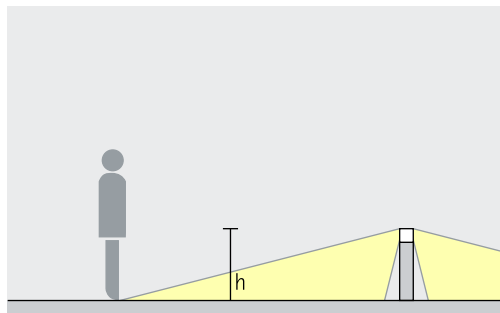

Skyddsklass II

Tillbehör för monteringsvarianter

On/off

DALI reglerbar

Castor Pollararmaturer – Armaturanordning

Mark-washers

Bred belysning

Castor pollararmaturer med radiell ljusfördelning, 360°, möjliggör jämn belysning av torg och öppna ytor. Avstånden (d) mellan två armaturer ($h \geq 800$ mm) kan vara upp till 10m. För optisk vägledning kan även andra avstånd väljas.