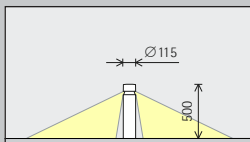

Castor Pollararmaturer

Storlek 500mm / Ø 115mm