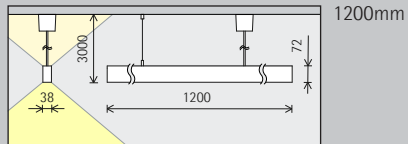

Storlek

LED-modul
Maximalvärde
vid 4000K CRI 82

42W/5775lm	64W/7450lm
66W/8610lm	78W/9070lm

Ljutfärg (direkt)

	2700K CRI 92		3500K CRI 92
	3000K CRI 92		4000K CRI 82
	3000K CRI 97		4000K CRI 92

Ljutfärg
(indirekt)

	2700K CRI 92		3500K CRI 92
	3000K CRI 92		4000K CRI 82
	3000K CRI 97		4000K CRI 92

Ljutfördelning
(direkt)

Pendeldownlights	Pendeldownlights oval wide flood
Wide flood	Oval wide flood
Extra wide flood	

Pendeldownlights	Pendeldownlights oval wide flood
Wide flood	Oval wide flood
Extra wide flood	

Styrning

	On/off
	DALI

Färg
(armaturhus/
avbländnings-
raster)

	Vit/Silver		10 000 färger */ Silver
	Vit/Svart		10 000 färger */ Svart

	Vit/Silver		10 000 färger */ Silver
	Vit/Svart		10 000 färger */ Svart

* levereras på förfrågan

Artikelnummer och planeringsdata:
www.erco.com/016773

Design och användningsområde:
www.erco.com/compar-linear-pendant