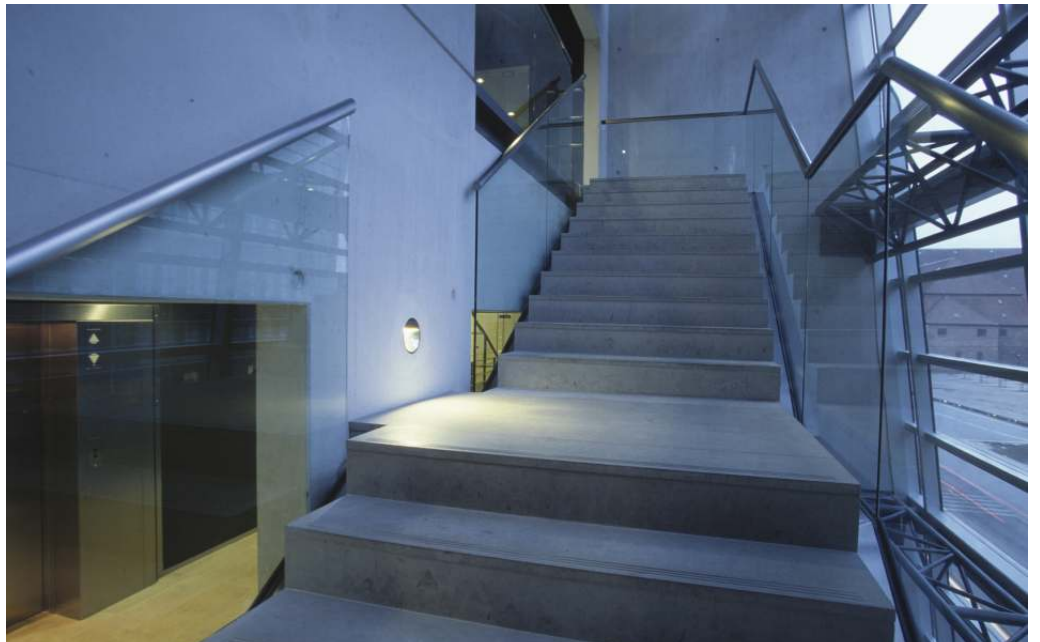

Kungliga biblioteket, Köpenhamn.
Arkitekt: Schmidt,
Hammer & Lassen,
Aarhus.