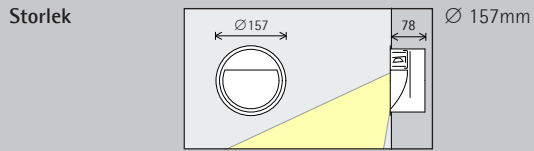

Golv-washers runda Vaggarmaturer

LED-modul
Maximalvärde
vid 4000K CRI 82

3W/450lm
6W/825lm

Ljutfärg

	2700K CRI 92		3500K CRI 92
	3000K CRI 92		4000K CRI 82
	3000K CRI 97		4000K CRI 92

Ljutfördelning

Golv-washers
Bredstrålande

Styrning

Färg
(armaturhus)