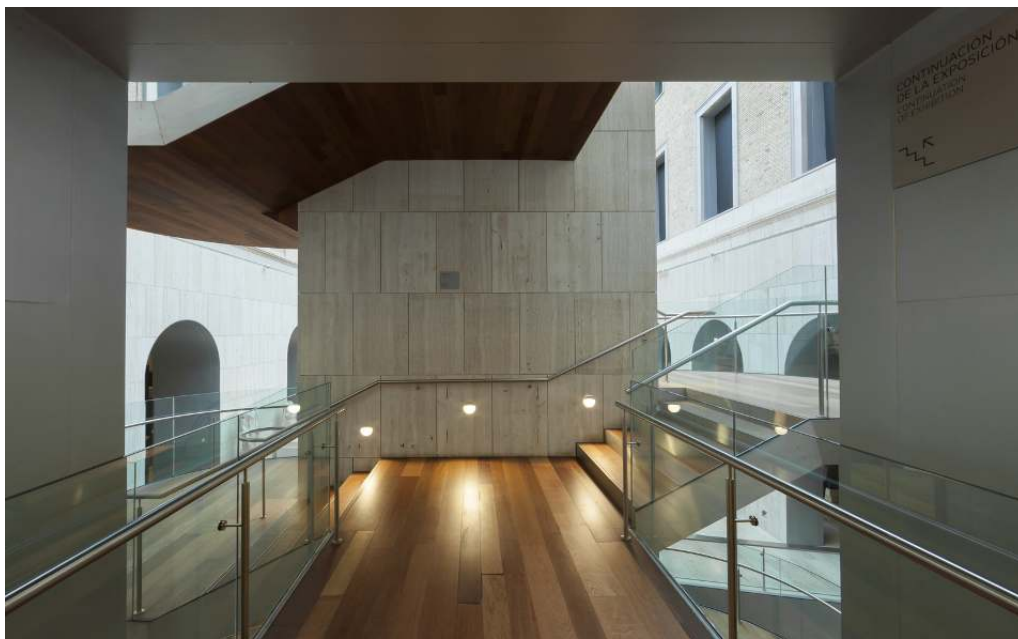

Arkeologiska museet, Madrid/ Spanien. Arkitektur: Juan Pablo Frade, Madrid/ Spanien. Ljusplanering: Toni Rueda, Madrid/ Spanien.