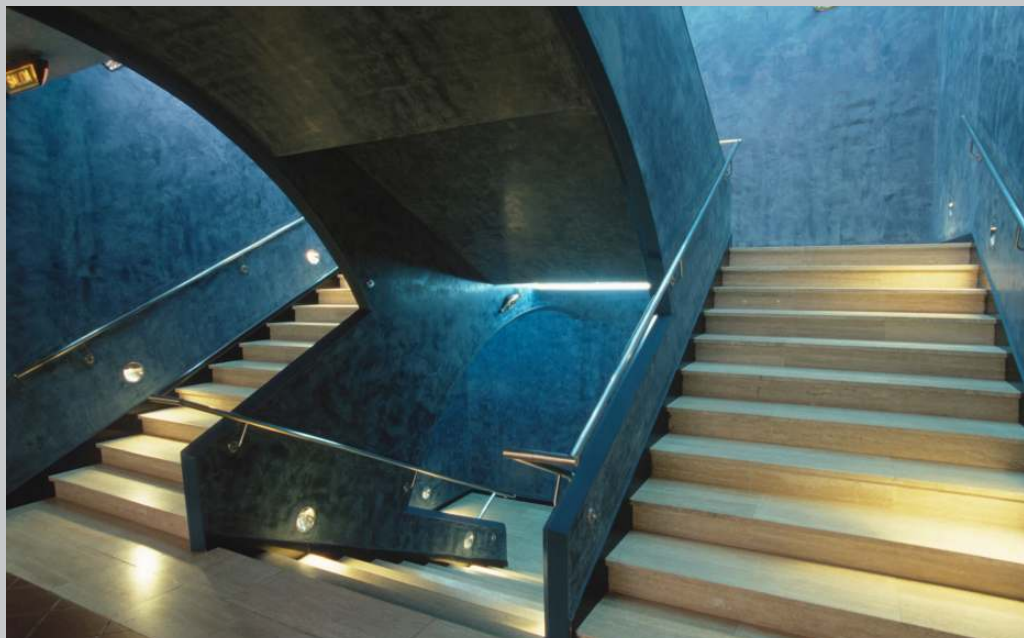

Auditorio Alfredo
Kraus, Las Palmas.
Arkitekt: Oscar
Tusquets, Barce-
lona.

* levereras på förfrågan

Artikelnummer och planeringsdata:
www.erco.com/011735

Design och användningsområde:
www.erco.com/floor-washlight-round