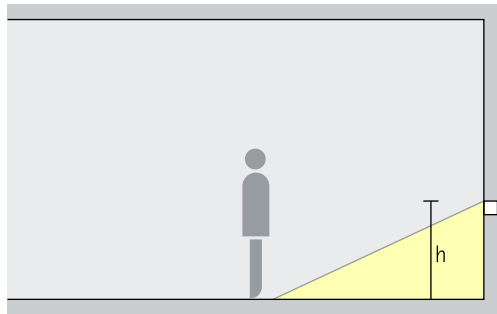

Golv-washers runda Vaggarmaturer – Armaturanordning

Golv-washers

Bred belysning

Golv-washers möjliggör en diskret, bländfri och jämn belysning av korridorer och kommunikationsytor. Rekommenderad monteringshöjd (h) för golv-washers ligger mellan 0,5 och 1 meter över golvet.

Placering: $h = 0,5\text{m till } 1\text{m}$