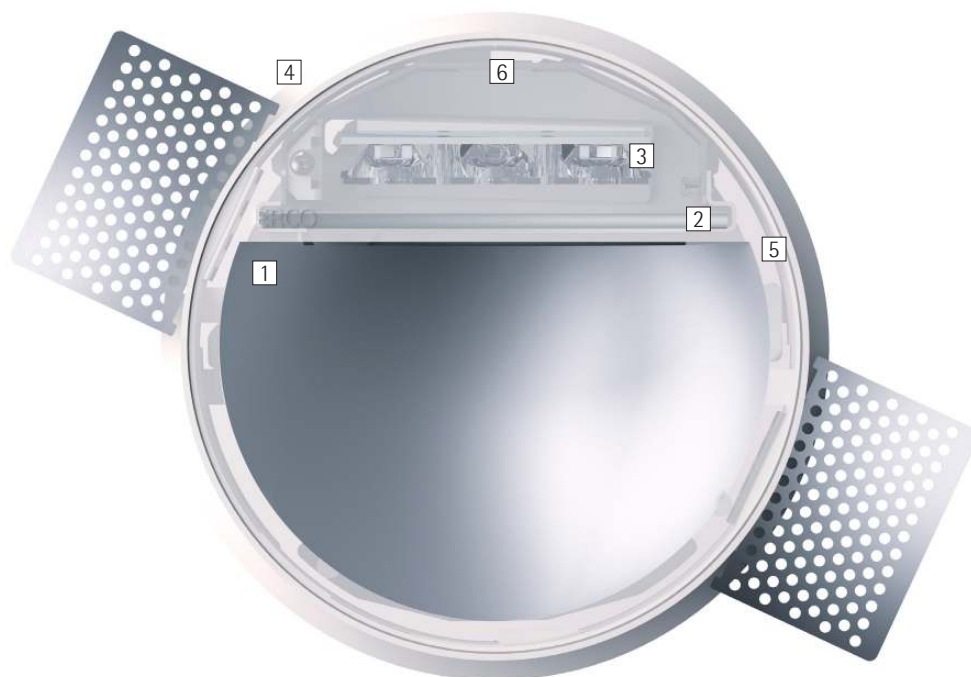

Konstruktion och egenskaper

De egenskaper som beskrivs här är typiska för produkter i den här produktfamiljen. Vissa produkter kan ha avvikande egenskaper. Det finns en utförlig beskrivning av egenskaperna hos enskilda produkter på vår webbplats.

1 ERCO reflektor och frontplatta

- Plast, ytbehandlad i silver

2 Horisontell softec-lins

3 ERCO LED-modul

- High-power LED-ljuskällor: varmvitt (2700K eller 3000K) eller neutralvitt (3500K eller 4000K)
- Kollimatoroptik av optisk polymer

4 Infällningsring

- 2-sidigt användbar: för att täcka väggutskärning eller som putsprofil med infällningstillbehör jäms med vägg
- Monteringskonsol: metall. Anslutningsområde 8-22mm
- Plast, vit

5 Armaturhus

- för montering i regelvägg
- Plast

6 Driftdon

- On/off

Varianter på förfrågan

1. Frontplatta med reflektor: guld matt, silver matt eller champagne mattlackerad
2. Kontakta ERCOs kundrådgivare för hjälp.

Design och användningsområde:
www.erco.com/floor-washlight-round