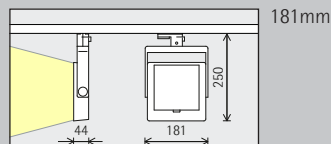

Logotec för strömskenor 220-240V

Storlek

LED-modul Maximalvärde vid 4000K CRI 82

12W/1650lm	4W/550lm (Narrow spot)

24W/3300lm	12W/1650lm (Narrow spot)

Ljusfärg

	2700K CRI 92		3500K CRI 92
	3000K CRI 92		4000K CRI 82
	3000K CRI 97		4000K CRI 92

	2700K CRI 92		3500K CRI 92
	3000K CRI 92		4000K CRI 82
	3000K CRI 97		4000K CRI 92

Ljusfördelning

Strålkastare		Washers	
	Narrow spot		Wide flood
	Spot		Extra wide flood
	Flood		Oval flood
		Lins-wallwashers	
			Wallwash

Strålkastare		Washers	
	Narrow spot		Wide flood
	Spot		Extra wide flood
	Flood		Oval flood
		Lins-wallwashers	
			Wallwash

Styrning

	On/off
	Reglerbar med dämp teknik + On-board Dim
	DALI

	On/off
	Reglerbar med dämp teknik + On-board Dim
	DALI

Färg (armaturhus)

	Vit		Silver
	Svart		10 000 färger *

	Vit		Silver
	Svart		10 000 färger *

Tillbehör

	Linser
	Snoots