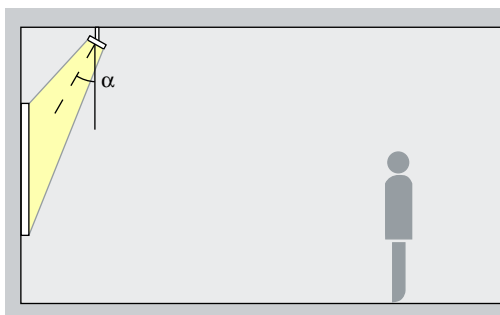

Logotec för strömskenor 220-240V – Armaturanordning

Strålkastare Narrow spot, Spot, Flood

Accentuering
Konstverk, varor och arkitektoniska detaljer kan accentueras effektivt med strålkastaren Logotec. En inställningsvinkel (α) på ca 30° passar bäst för detta ändamål, eftersom det framhäver formerna utan alltför starka skuggor. Dessutom undviker man att betraktarens skugga faller på det belysta objektet.

Anordning: $\alpha = 30^\circ$