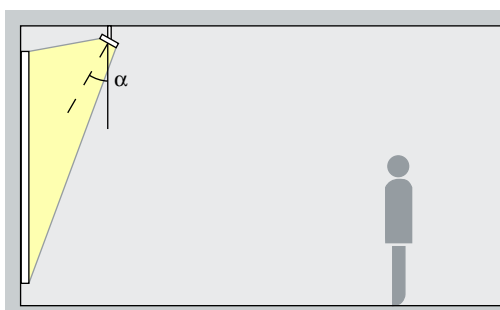

Washers Wide flood, Extra wide flood, Oval flood

Bred belysning
För bred belysning av föremål med långsträckt, rektangulär form, till exempel tavlor, skulpturer och varuställ, passar en inställningsvinkel på (α) ca 30°.

Anordning: $\alpha = 30^\circ$