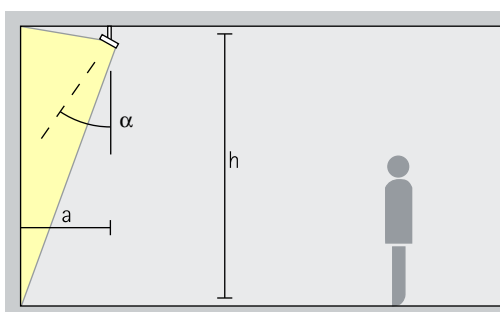

Lins-wallwashers Wallwash

Bred väggbelysning
För jämn vertikal belysning bör avståndet från Logotec linswallwashers till väggen (a) vara ca en tredjedel av takhöjden (h). Det ger en inställningsvinkel (α) på ca 35°.

Anordning: $a = 1/3 \times h$ resp.
 $\alpha = 35^\circ$