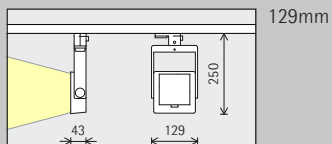

Logotec för strömskenor 220-240V

Storlek

LED-modul Maximalvärde vid 4000K CRI 82

12W/1650lm	4W/550lm (Narrow spot)

24W/3300lm	12W/1650lm (Narrow spot)

Ljusfärg

	2700K CRI 92		3500K CRI 92
	3000K CRI 92		4000K CRI 82
	3000K CRI 97		4000K CRI 92

	2700K CRI 92		3500K CRI 92
	3000K CRI 92		4000K CRI 82
	3000K CRI 97		4000K CRI 92

Ljusfördelning

Strålkastare		Washers	
	Narrow spot		Wide flood
	Spot		Extra wide flood
	Flood		Oval flood
		Lins-wallwashers	
			Wallwash

Strålkastare		Washers	
	Narrow spot		Wide flood
	Spot		Extra wide flood
	Flood		Oval flood
		Lins-wallwashers	
			Wallwash

Styrning

	On/off
	Reglerbar med dämp teknik + On-board Dim
	DALI

	On/off
	Reglerbar med dämp teknik + On-board Dim
	DALI

Färg (armaturhus)

	Vit		Silver
	Svart		10 000 färger *

	Vit		Silver
	Svart		10 000 färger *

Tillbehör

	Linser
	Snoots