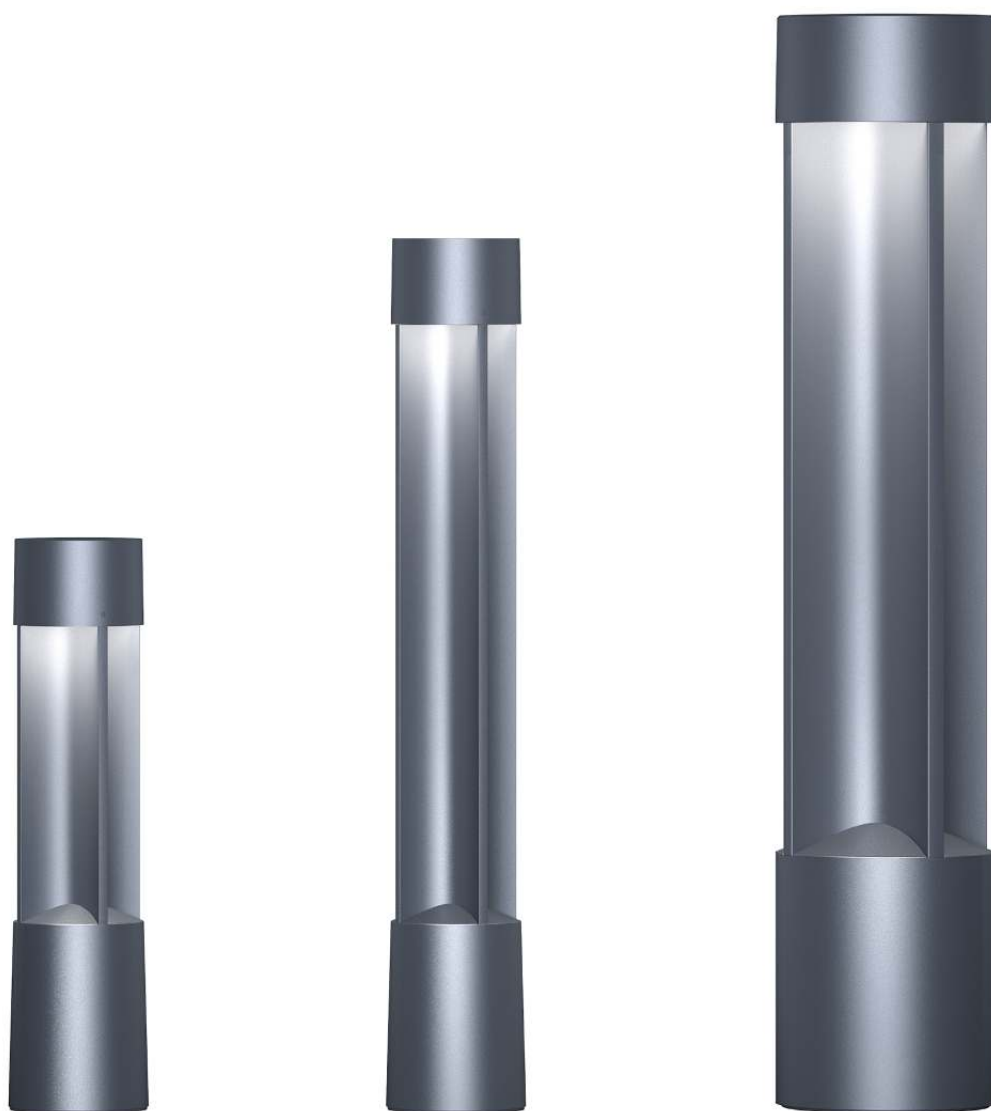

Midipoll – Se och synas

Med sitt diskreta släpljus på den karakteristiska kryssförmade profilen utgör Midipoll en rumsbildande arkitekturdetalj

Med Midipoll presenterar ERCO en pollararmatur som helt går i den effektiva visuella komfortens tecken. Den innovativa ljus tekniken med en speciell prisma linse projicerar effektivt ljusflödet på ytan som ska belysas – bländfritt för krav på Dark Sky. Natthimlen förblir mörk och man kan se stjärnorna.

På natten skapar släpljuset på armaturen ett subtilt blickfång och ger vägledning på torg och gångvägar. På dagen gör Midipoll med sin profil av fyra parabler intryck av ett elegant monument. Dessa egenskaper visar det tydligt: Här finns framtiden för utomhusbelysning.