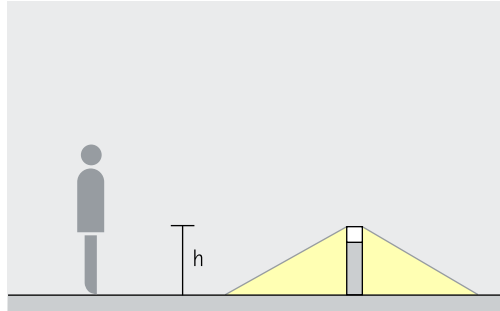

Midipoll Pollararmaturer – Armaturanordning

Mark-washers

Bred belysning

Midipoll pollararmaturer med radiell ljusfördelning, 360°, möjliggör jämn belysning av torg och öppna ytor.