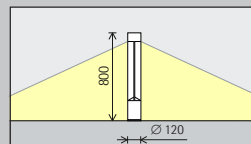

Midipoll Pollararmaturer

Storlek 525mm

800mm

LED-modul
Maximalvärde
vid 4000K CRI 82

8W/1100lm

8W/1100lm

Ljusfärg

	2700K CRI 92 *		3500K CRI 92 *
	3000K CRI 92		4000K CRI 82
	3000K CRI 97 *		4000K CRI 92 *

	2700K CRI 92 *		3500K CRI 92 *
	3000K CRI 92		4000K CRI 82
	3000K CRI 97 *		4000K CRI 92 *

Ljusfördelning

Mark-washers

Radiellt strålände (360°)

Mark-washers

Radiellt strålände (360°)

Styrning

On/off

DALI

On/off

DALI

Färg
(armaturhus)

Graphit m

10 000 färger *

Graphit m

10 000 färger *

Tillbehör

	Kopplingsbox		Markfäste		Monteringsplatta
	Förgreningsdosa		Betongankare