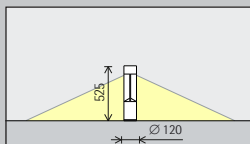

Midipoll Pollararmaturer

Storlek 525mm