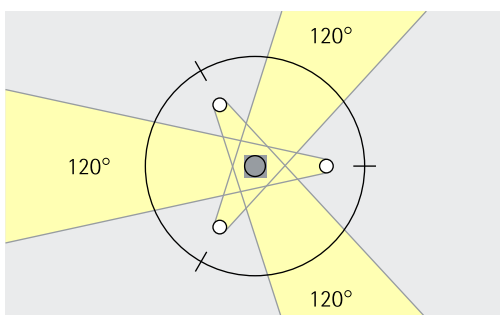

För allsidig belysning av föremål i rummet är det lämpligt att använda (γ) tre armaturer, förskjutna 120° .

Placering: $\gamma = 120^\circ$