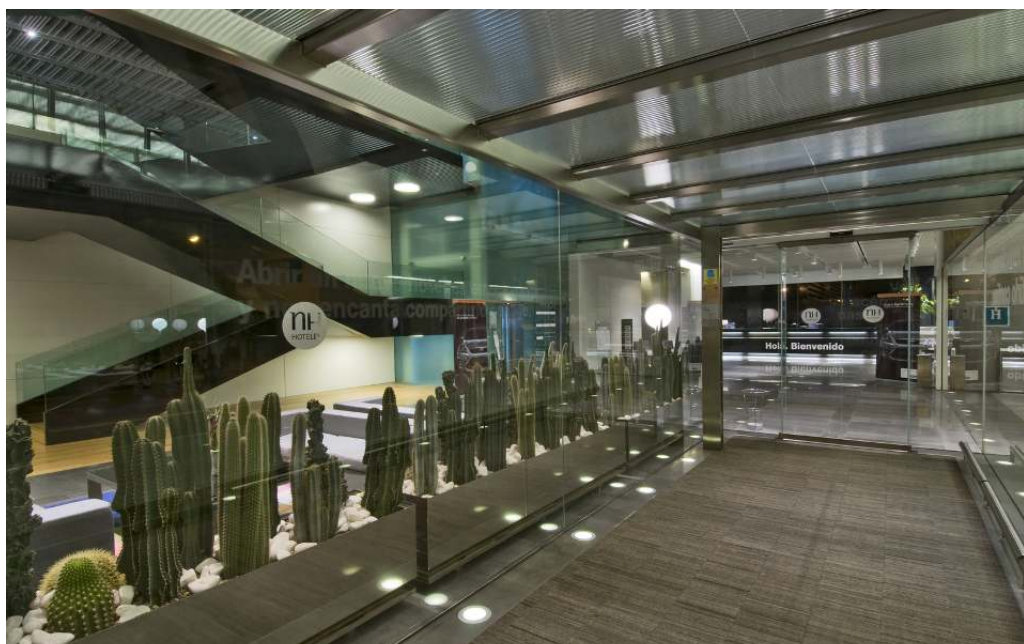

Hotel NH
Constanza, Barcelona. Arkitekt:
Manuel de Solà-Morales, Barcelona;
Lucho Marcial, Rafael Moneo, Madrid.
Foto: Thomas Mayer, Neuss.