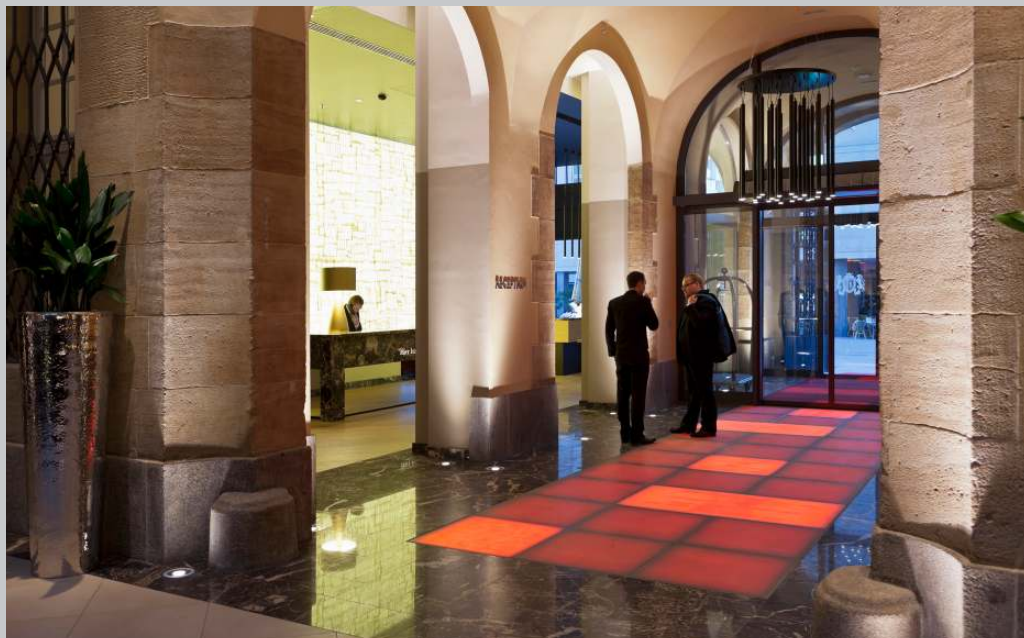

Steigenberger
Hotel Handels-
hof, Leipzig. Inom-
husarkitektur och
ljusplanering:
Markus-Dieden-
hofen Innenar-
chitektur, Reut-
lingen.

* levereras på förfrågan

Artikelnummer och planeringsdata:
www.erco.com/011334

Design och användningsområde:
www.erco.com/nadir-round