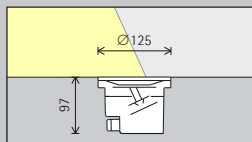

Storlek Ø 125mm

LED-modul
Maximalvärde
vid 4000K CRI 82

3W/450lm

Ljutfärg

	2700K CRI 92		3500K CRI 92
	3000K CRI 92		4000K CRI 82
	3000K CRI 97		4000K CRI 92

Ljutfördelning

Släpljus-wallwashers		Riktstrålkastare	
	Oval flood		Spot