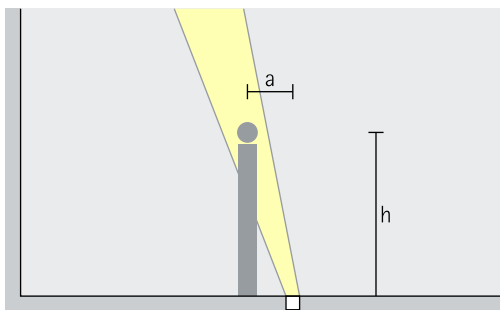

Anordning: $20\text{cm} < a > 50\text{cm}$

Riktstrålkastare
Spot

Accentuering
En inställningsvinkel (α) på 20° fungerar bra vid accentbelysning med Nadir riktstrålkastare. Denna vinkel ger mycket god modellering utan alltför markerat släpljus.