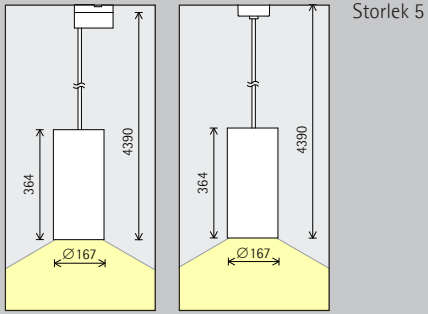

24W/3300lm

	2700K CRI 92		3500K CRI 92
	3000K CRI 92		4000K CRI 82
	3000K CRI 97		4000K CRI 92

Pendeldownlights

Extra wide flood

On/off

Vit

10 000 färger *

* levereras på förfrågan

Artikelnummer och planeringsdata:
www.erco.com/015736

Design och användningsområde:
www.erco.com/quintessence-pendant