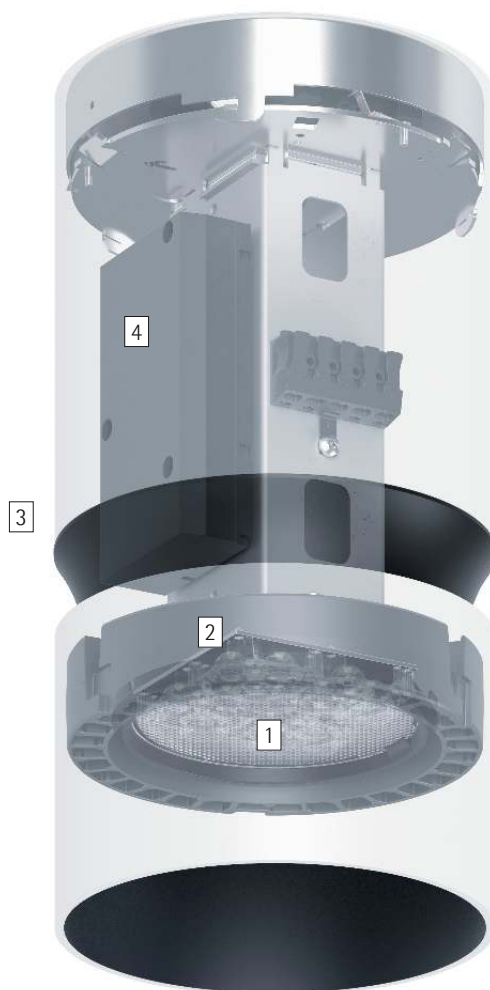

Opbouw en eigenschappen

De eigenschappen die hier worden beschreven, zijn kenmerkend voor artikelen uit deze productfamilie. Speciale artikelen kunnen afwijkende eigenschappen hebben. Een uitgebreide beschrijving van de eigenschappen van individuele artikelen treft u aan op onze website.

1 ERCO Spherolit-lens

- Lichtverdelingen: flood of wide flood

2 ERCO LED-module

- High-power-LED's: warmwit (2700K of 3000K) of neutraalwit (3500K of 4000K)
- Collimatoroptiek van optisch polymeer

3 Cilinder

- Wit (RAL9002), zwart of zilver
- Cut-off 30° of 40°.
- Aluminiumprofiel, geëpoxideerd, van binnen zwart of zilver mat gelakt
- Conus: kunststof, zwart
- Plafondbevestiging: metaal

4 Bedrijfsapparaat

- Schakelbaar, fasendimbaar of DALI dimbaar
- Fasendimbare uitvoering: Dimmen met externe dimmers (fase-afsnijtechniek) is mogelijk

Varianten op aanvraag

1. Huis: 10.000 andere kleuren
2. Neem contact op met uw ERCO adviseur.

Design en toepassing:
www.erco.com/atrium-df-s