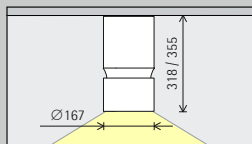

Atrium dubbelfocus Plafondopbouwarmaturen

Maat 5

Maat 5

LED-module
Maximale waarde
bij 4000K CRI 82

24,2W/3259lm
37,1W/4583lm

Lichtkleur

	2700K CRI 92		3500K CRI 92
	3000K CRI 92		4000K CRI 82
	3000K CRI 97		4000K CRI 92

Lichtverdeling

Opbouwdownlights	
	Flood
	Wide flood

Regeling

	Schakelbaar
	Fasendimbaar
	DALI

Kleur (huis)

	Wit		Zilver
	Zwart		10.000 kleuren *

Kleur
(antiverblin-
dingsconus)

	Mat zilver		10.000 kleuren *
	Zwart		

Maat 7