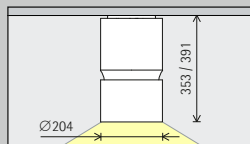

Maat 7

48,3W/6518lm
74,1W/9166lm

	2700K CRI 92		3500K CRI 92
	3000K CRI 92		4000K CRI 82
	3000K CRI 97		4000K CRI 92

Opbouwdownlights	
	Flood
	Wide flood

	Schakelbaar
	Fasendimbaar
	DALI

	Wit		Zilver
	Zwart		10.000 kleuren *

	Mat zilver		10.000 kleuren *
	Zwart