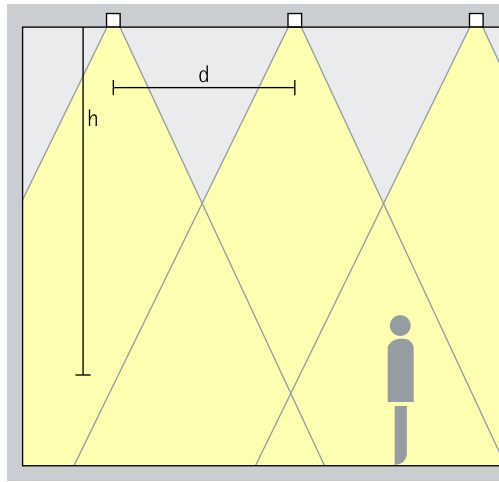

Basisverlichting

Voor een gelijkmatige algemene verlichting kan als geraamde armatuurafstand (d) tussen twee Atrium dubbelfocus-downlights de helft van de hoogte (h) van de armatuur over het nuttige oppervlak worden gebruikt.