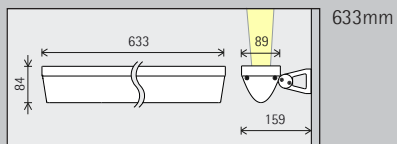

Focalflood Façadearmaturen

Maat