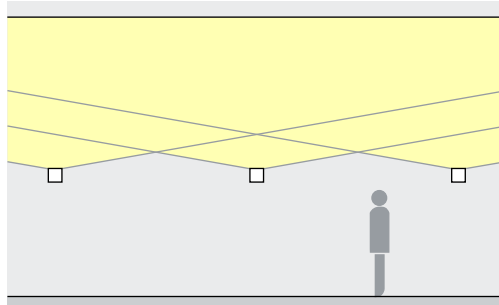

Voor een goede gelijkmatigheid in de lengte kan de armatuurafstand (d) tussen twee Focalflood façadearmaturen tot en met 1 meter bedragen.

Opstelling: $d = 1\text{ m}$