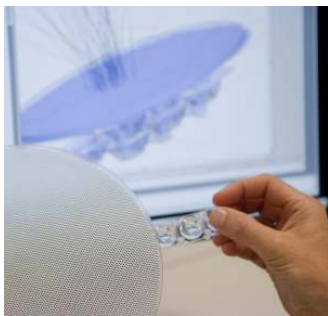

Focalflood Façadearmaturen

Uiterst efficiënte lichttechniek

Met name voor veeleisende kijk-taken heeft ERCO armaturen ontwikkeld die door de speciale vorm van hun huis en hoogwaardige, optische componenten een verhoogd visueel comfort bieden.

Strijklicht

Met de brede lichtverdeling langs façaden en de zachte gradiënten ontstaat bij de juiste onderlinge afstand een zeer goede gelijkmatigheid. De armatuur is individueel zwenkbaar en beschikt ten opzichte van het wandoppervlak over een zeer smalle stralingshoek om strooi-licht te vermijden en duurzame lichtoplossingen mogelijk te maken in de betekenis van Dark Sky.

Bijzondere kenmerken

Zeer efficiënte lichttechniek

Strijklichtwallwasher

ERCO High-power-LED's

Verschillende lichtkleuren

Uitstekend warmtemanagement

EMC-geoptimaliseerd

Zwenkbaar 135°

Beschermingsgraad IP65

Schakelbaar

DALI dimbaar