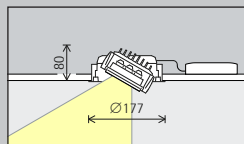

Gimbal Inbouwspots, inbouwbreedstralers, inbouwwallwashers

Maat Ø 142mm

Ø 177mm

LED-module
Maximale waarde
bij 4000K CRI 82

6W/825lm	2W/275lm (Narrow spot)
10W/1230lm	3W/410lm (Narrow spot)

12W/1650lm	4W/550lm (Narrow spot)
19W/2460lm	6W/820lm (Narrow spot)

Lichtkleur

	2700K CRI 92		3500K CRI 92
	3000K CRI 92		4000K CRI 82
	3000K CRI 97		4000K CRI 92

	2700K CRI 92		3500K CRI 92
	3000K CRI 92		4000K CRI 82
	3000K CRI 97		4000K CRI 92

Lichtverdeling

Inbouwspots	Inbouwbreedstralers
Narrow spot	Wide flood
Spot	Extra wide flood
Flood	Oval flood
Inbouw-lens-wallwashers	
Wallwash	

Inbouwspots	Inbouwbreedstralers
Narrow spot	Wide flood
Spot	Extra wide flood
Flood	Oval flood
Inbouw-lens-wallwashers	
Wallwash	

Regeling

	Schakelbaar		DALI
	Fasendimbaar		Casambi Bluetooth

	Schakelbaar		DALI
	Fasendimbaar		Casambi Bluetooth

Kleur (huis)

	Zwart
	10.000 kleuren *

	Zwart
	10.000 kleuren *

Toebehoren

	Lenzen		Betoninbouwhuis		Compensatieset
	Snoot		Inbouwing		Afdekring
	Kruisraster		Afstandsplaat		
	Honingraatraster		Cassette voor paneelplafonds