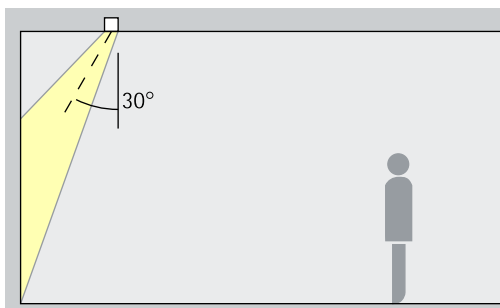

Fasendimbaar

DALI dimbaar

Casambi Bluetooth

Gimbal Inbouwspots, -breedstralers, -wallwashers – Armaturenindeling

Inbouwspots

Narrow spot, Spot, Flood

Accentuering

Gimbal inbouwspots accentueren met veel effect kunstwerken, artikelen en architectonische details. Een richthoek (α) van ca. 30° is daarvoor het meest geschikt. Het object wordt zo gemodelleerd zonder het effect te vervormen door een te krachtige schaduwwerking. Bovendien wordt overschaduwing door de kijker vermeden.

Opstelling: $\alpha = 30^\circ$

Inbouwbreedstralers

Wide flood, Extra wide flood, Oval flood

Breedstraling

Voor de breedstraling van objecten met een langgerekte, rechthoekige vorm, bijv. schilderijen, sculpturen of winkeldisplays, is een richthoek (α) van ca. 30° geschikt.