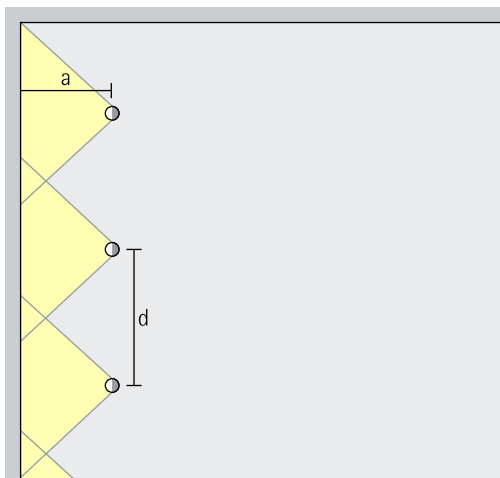

Opstelling: $\alpha = 30^\circ$

Inbouwbreedstralers

Wide flood, Extra wide flood, Oval flood

Breedstraling

Voor de breedstraling van objecten met een langgerekte, rechthoekige vorm, bijv. schilderijen, sculpturen of winkeldisplays, is een richthoek (α) van ca. 30° geschikt.

Opstelling: $\alpha = 30^\circ$

Inbouw-lens-wallwashers

Wallwash

Wallwashing

Voor een gelijkmatige, verticale verlichting dient de wandafstand (a) van Gimbal lens-wallwashers circa een derde van de hoogte van de ruimte (h) te bedragen. Daaruit resulteert een richthoek (α) van ca. 35° .

Opstelling: $a = 1/3 \times h$ resp.
 $\alpha = 35^\circ$

Voor een goede gelijkmatigheid in de lengte kan de armatuurafstand (d) van Gimbal lens-wallwashers max. het 1,2-voudige van de wandafstand (a) bedragen.