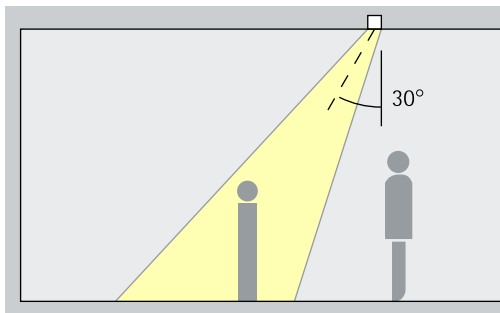

Fasendimbaar

DALI dimbaar

Casambi Bluetooth

Gimbal Inbouwspots, -breedstralers, -wallwashers – Armaturenindeling

Inbouwspots

Narrow spot, Spot, Flood

Accentuering

Gimbal inbouwspots accentueren met veel effect kunstwerken, artikelen en architectonische details. Een richthoek (α) van ca. 30° is daarvoor het meest geschikt. Het object wordt zo gemodelleerd zonder het effect te vervormen door een te krachtige schaduwwerking. Bovendien wordt overschaduwing door de kijker vermeden.

Opstelling: $\alpha = 30^\circ$

Inbouwbreedstralers

Wide flood, Extra wide flood, Oval flood

Breedstraling

Voor de breedstraling van objecten met een langgerekte, rechthoekige vorm, bijv. schilderijen, sculpturen of winkeldisplays, is een richthoek (α) van ca. 30° geschikt.