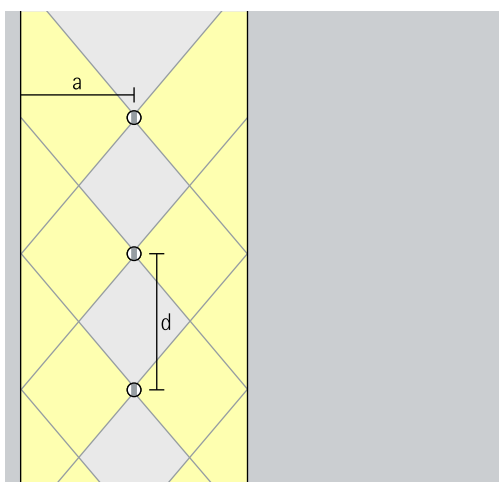

Voor een goede gelijkmatigheid in de lengte kan de armatuurafstand (d) van Iku wallwashers max. het 1,3-voudige van de wandafstand (a) bedragen.

Opstelling: $d \leq 1,3 \times a$

In de wallwasher-tabellen vindt u de betreffende optimale wand- en armatuurafstanden van afzonderlijke producten.