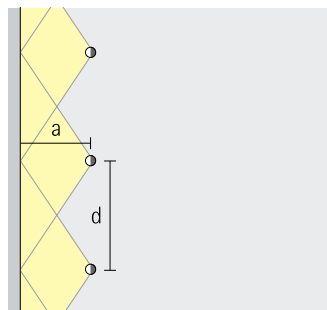

Grote armatuurafstanden bij wallwashing
De efficiënte lichttechniek van ERCO maakt bij bepaalde armaturen bovengemiddelde armatuurafstanden mogelijk met tot en met 1,5-voudige wandafstand.

Bijzondere kenmerken

Elegante lichtuittreding

Dubbele wallwasher

Tunable white

Afsluitende of afdekkende montage mogelijk

Grote armatuurafstanden bij wallwashing

ERCO mid-power-LED's/
ERCO high-power-LED's

Optische cut-off 30°/40°

Verschillende lichtverdelingen

Oval flood vrij draaibaar

Verschillende lichtkleuren

Uitstekend warmtemanagement

EMC-geoptimaliseerd

Verschillende maten

Vergrendelbaar

Montage zonder gereedschap

Schakelbaar

DALI dimbaar

Casambi Bluetooth