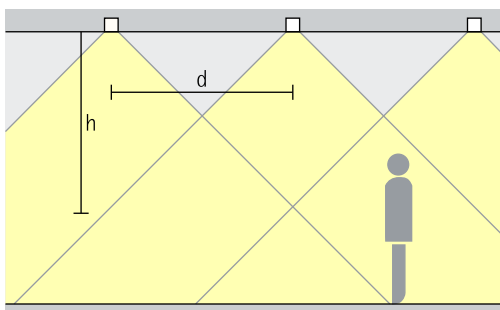

Opstelling: $d = 1,5 \times h$

Als wandafstand is de helft van de armatuurafstand geschikt.

Opstelling: $a = d/2$

Downlights oval flood

Oval flood

Lineaire verlichting

Bij de lineaire opstelling kan voor een gelijkmatige algemene verlichting als geraamde armatuurafstand (d) tussen twee Iku downlights max. de 1,5-voudige hoogte (h) van de armatuur over het nuttige oppervlak worden gebruikt.