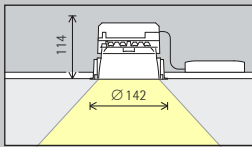

Maat 4

** alleen voor de lichtverdelingen wide flood, extra wide flood en oval flood

*** alleen voor de lichtverdelingen wallwash en dubbele wallwash

Artikelnummers en planningsgegevens:
www.erco.com/020543

Design en toepassing:
www.erco.com/iku