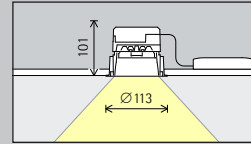

LED-module
Maximale waarde
bij 4000K CRI 82

3,1W/529lm

Lichtkleur

	2700K CRI 92		3500K CRI 92
	3000K CRI 82 **		4000K CRI 82
	3000K CRI 92		4000K CRI 92
	3000K CRI 97 ***		

Lichtverdeling

Downlights		Downlights oval flood	
	Wide flood		Oval flood
	Extra wide flood		Lens-wallwashers
			Wallwash

Regeling

	Schakelbaar
	DALI
	Casambi Bluetooth

Kleur
(antiverblin-
dingsconus)

	Zilver
	Zwart

Maat 3