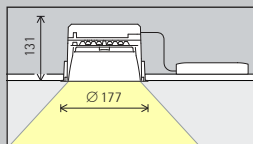

Iku Plafondinbouwarmaturen

Maat

Maat 5

LED-module
Maximale waarde
bij 4000K CRI 82

28,7W/4860lm	17,7W/2577lm

Lichtkleur

	2700K CRI 92		3500K CRI 92		Tunable white
	3000K CRI 82 **		4000K CRI 82		
	3000K CRI 92		4000K CRI 92		
	3000K CRI 97 ***				

Lichtverdeling

Downlights		Lens-wallwashers		Downlights		Downlights oval flood	
	Wide flood		Wallwash		Wide flood		Oval flood
	Extra wide flood	Dubbele wallwashers			Extra wide flood	Lens-wallwashers	
Downlights oval flood			Dubbele wallwash				Wallwash
	Oval flood						

Regeling

	Schakelbaar		DALI
	DALI		Casambi Bluetooth
	Casambi Bluetooth		

Kleur
(antiverblin-
dingsconus)

	Zilver		Zilver
	Zwart		Zwart

Toebehoren

	Betoninbouwhuis		Afstandsplaat		Compensatieset
	Inbouwing		Cassette voor paneelplafonds		Afdekring