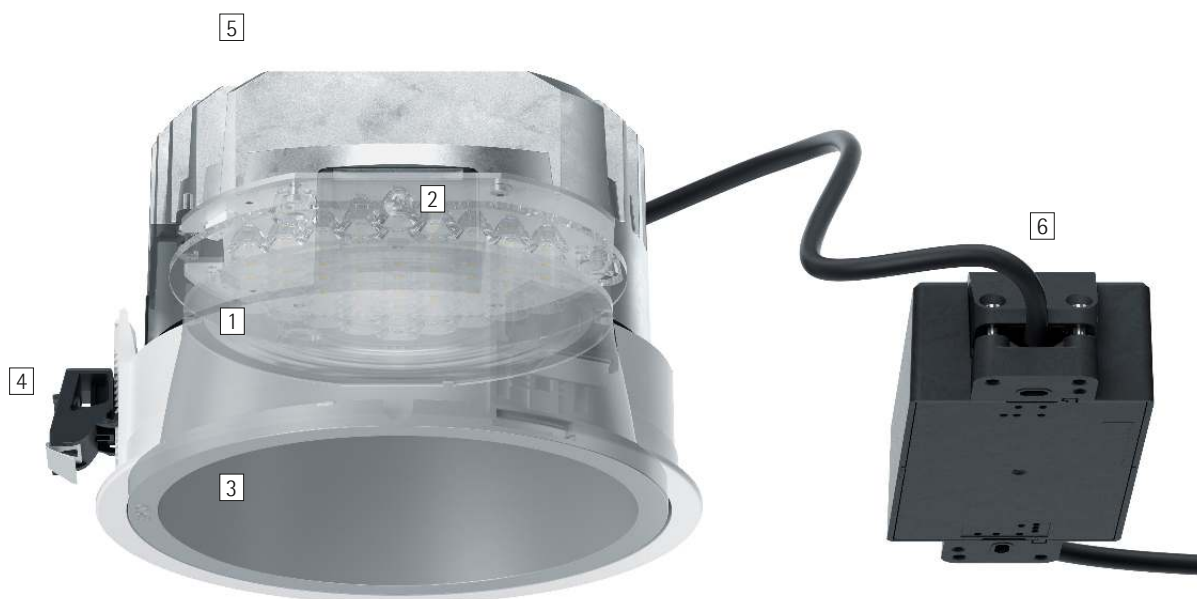

Opbouw en eigenschappen

De eigenschappen die hier worden beschreven, zijn kenmerkend voor artikelen uit deze productfamilie. Speciale artikelen kunnen afwijkende eigenschappen hebben. Een uitgebreide beschrijving van de eigenschappen van individuele artikelen treft u aan op onze website.

1 ERCO lenzen

- Fresnelenzen: wide flood (ca. 60°), extra wide flood (ca. 85°) of oval flood (ca. 20°x60°)
- Lenzenstelsel: wallwash of dubbele wallwash
- Oval flood 360° draaibaar

2 ERCO LED-module

- Mid-power-LED's (downlights) of high-power-LED's (wallwasher): warmwit (2700K of 3000K), neutraalwit (3500K of 4000K) of tunable white (2700-6500K)
- Downlights: collimatoroptiek van optisch polymeer

3 Anti-verblindingsconus

- Zilver gelakt of zwart

4 Inbouwing

- Afdekkend inbouwdetail
- Bevestiging voor plafonddiktes van 1-25mm (maat 2-4) of 1-30mm (maat 5-7)
- Kunststof, wit
- Met het plafond afsluitend inbouwdetail (maat 2): Bevestiging voor plafonddiktes van 12,5-25mm.
- Voor met het plafond afsluitende inbouw (maat 3-7): inbouwing apart bestellen, bevestiging voor plafonddiktes 12,5-25mm

5 Huis

- Aluminiumgietwerk, als koelelement uitgevoerd
- 360° draaibaar

6 Bedrijfsapparaat

- Schakelbaar, DALI dimbaar of Casambi Bluetooth

Varianten op aanvraag

1. Antiverblindingsconus: mat goud, mat zilver, mat champagne of koper mat gelakt en andere kleuren
   - Aansluiting: 3- of 5-polige stekker met aansluitkabel (Wago of Wieland)
   - Inbouwing: 10.000 andere kleuren
   - Plafondkoofsysteem
2. Neem contact op met uw ERCO adviseur.

Design en toepassing:
www.erco.com/iku