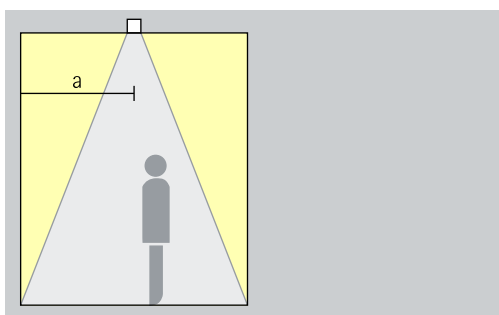

Dubbele wallwasher Dubbele wallwasher

Wallwashing

Voor een gelijkmatige, verticale verlichting van tegenoverliggende wanden dient de wandafstand aan beide zijden (a) van Iku dubbele wallwashers circa een derde van de hoogte van het vertrek (h) te bedragen. De armaturen dienen altijd op de middenas tussen wanden te zijn geplaatst.

Opstelling: $a = 1/3 \times h$

Toepassingsgebied: corridors, bijv. in bestuursgebouwen of zorginstellingen.