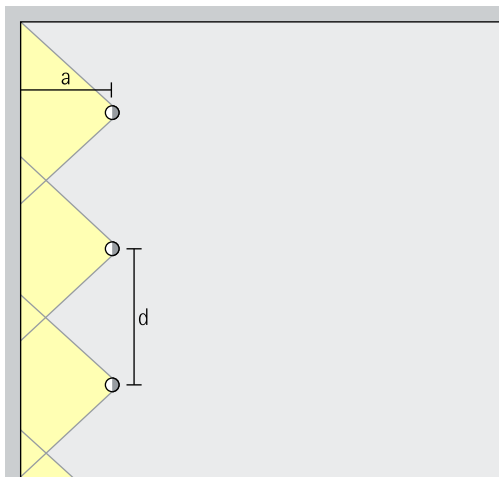

Voor een goede gelijkmatigheid in de lengte kan de armatuurafstand (d) van Iku wallwashers max. het 1,3-voudige van de wandafstand (a) bedragen.

Opstelling: $d \leq 1,3 \times a$

In de wallwasher-tabellen vindt u de betreffende optimale wand- en armatuurafstanden van afzonderlijke producten.