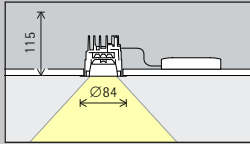

Iku Plafondinbouwarmaturen

Maat Maat 2