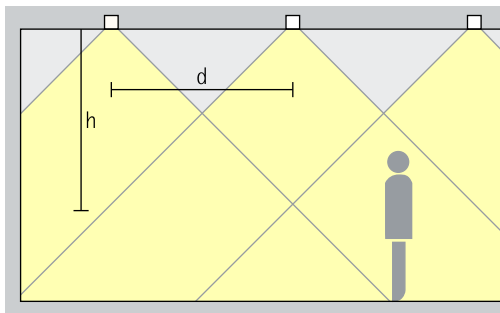

Iku Plafondinbouwarmaturen – Armaturenindeling

Downlights

Wide flood, Extra wide flood

Basisverlichting

Voor een gelijkmatige algemene verlichting met groot visueel comfort kan als geraamde armatuurafstand (d) tussen twee Iku downlights max. de 1,5-voudige hoogte (h) van de armatuur over het nuttige oppervlak worden gebruikt.

Opstelling: $d = 1,5 \times h$