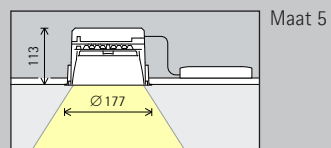

Iku Work Plafondinbouwwarmaturen

LED-module
Maximale waarde bij 4000K CRI 82

10,2W/1861lm

17,0W/3102lm

Lichtkleur

	2700K CRI 92		3500K CRI 92
	3000K CRI 82		4000K CRI 82
	3000K CRI 92		4000K CRI 92

	2700K CRI 92*		3500K CRI 92
	3000K CRI 82		4000K CRI 82
	3000K CRI 92		4000K CRI 92

Lichtverdeling

Downlights	Downlights oval wide flood
Wide flood	Oval wide flood

Downlights	Downlights oval wide flood
Wide flood	Oval wide flood

Regeling

DALI

DALI

Kleur (antiverblindingsconus)

	Wit
	Zilver

	Wit
	Zilver

Toebehoren

	Betoninbouwhuis		Afstandsplaat		Compensatieset
	Inbouwing		Cassette voor paneelplafonds		Afdekring