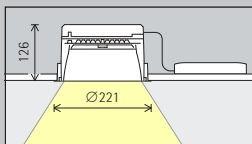

Maat 7

27,7W/5004lm

	2700K CRI 92		3500K CRI 92
	3000K CRI 82		4000K CRI 82
	3000K CRI 92		4000K CRI 92

Downlights		Downlights oval wide flood	
	Wide flood		Oval wide flood

DALI

	Wit
	Zilver

Technische wijzigingen voorbehouden.
Actuele lichttechnische gegevens treft u aan op de
gegevensbladen onder www.erco.com.

Artikelnummers en planningsgegevens:
www.erco.com/020544

Design en toepassing:
www.erco.com/iku-work