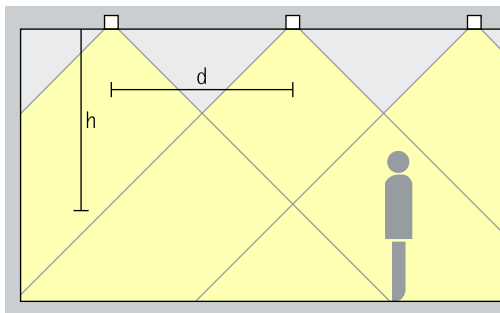

Iku Work Plafondinbouwarmaturen – Armaturenindeling

Downlights Wide flood

Basisverlichting
Voor een gelijkmatige verlichting van werkplekken op kantoor kan als geraamde armatuurafstand (d) tussen twee Iku Work downlights max. de 1,5-voudige hoogte (h) van de armatuur boven het nuttige oppervlak worden gebruikt.

Opstelling: $d \leq 1,5 \times h$