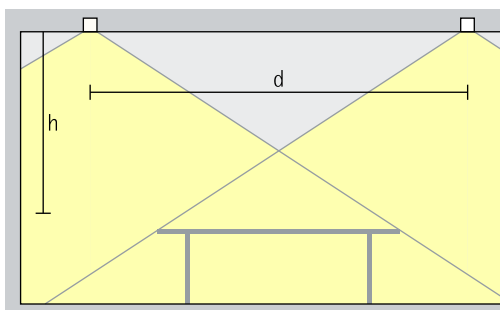

Opstelling: $d \leq 1,5 \times h$

Als wandafstand is de helft van de armatuurafstand geschikt.

Opstelling: $a = d/2$

Downlights oval wide flood Oval wide flood

Basisverlichting
Voor een grote gelijkmatigheid en goede gezichtsherkenning bij de verlichting van werkplekken op kantoor kan de armatuurafstand van Iku Work downlights met oval wide flood-lichtverdeling (d) max. de 1,5-voudige hoogte (h) van de armatuur boven het werkvlak bedragen.