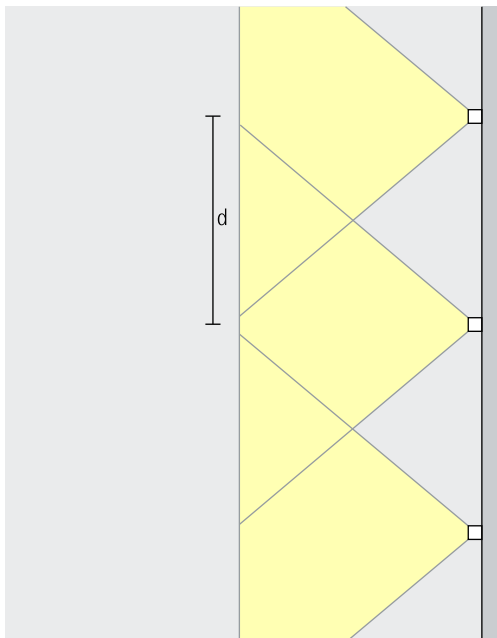

Opstelling: $h = 0,8\text{m}$

Voor een gelijkmatige vloerwassing kan de armatuurafstand (d) max. het 2-voudige van de montagehoogte (h) bedragen. Als de armatuur voor de optische begeleiding wordt ingezet, kan de armatuurafstand max. het 10-voudige van de montagehoogte bedragen.