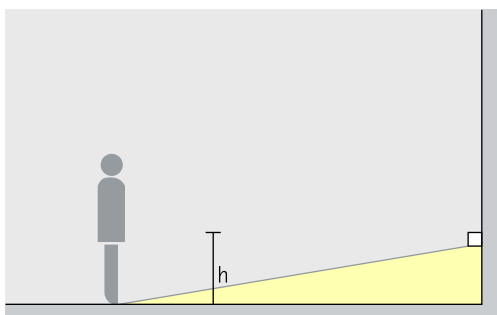

Met een diepstralende lichtverdeling maken Kubus vloerwashers een bescheiden, verblindingsvrije en gelijkmatige verlichting van open terreinen mogelijk in de buurt van façaden. De aanbevolen montagehoogte (h) is 0,8 meter boven de grond.

Opstelling: $h = 0,8\text{m}$