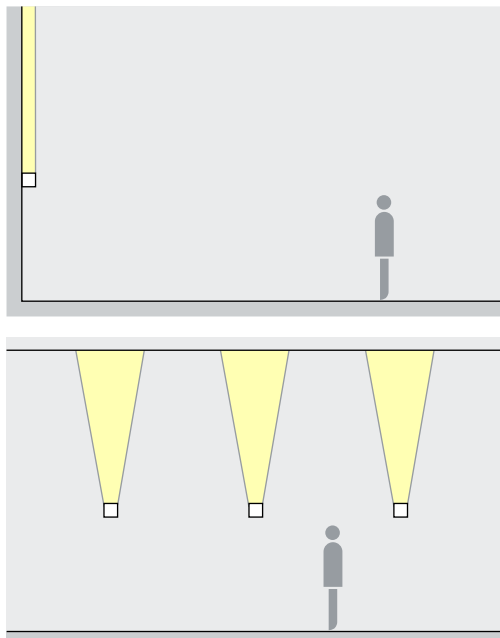

Kubus Façadearmaturen – Armaturenindeling

Façadearmaturen
Spot, Oval flood