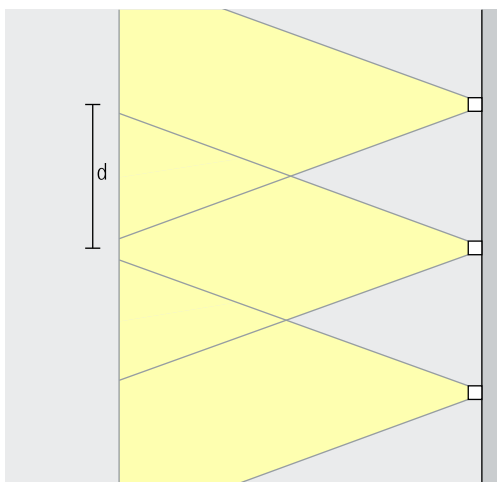

Voor een gelijkmatige vloerwassing kan de armatuurafstand (d) max. het 2-voudige van de montagehoogte (h) bedragen. Als de armatuur voor de optische begeleiding wordt ingezet, kan de armatuurafstand max. het 10-voudige van de montagehoogte bedragen.

Opstelling: $d \leq 2 \times h$