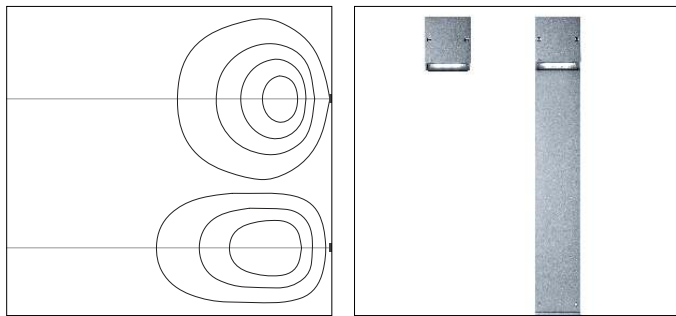

Kubus Façadearmaturen

Breed of diep stralend

De breed of diep stralende Spherolit-lenzen zorgen voor een afstemming van de lichtverdeling volgens de betreffende verlichtings-taak.

Verschillende maten

De armaturen in het ERCO programma houden rekening met een groot deel van de lumenklassen en bieden op die manier een maatwerkoplossing voor talloze verlichtingstaken.

Bijzondere kenmerken

Verschillende lichtverdelingen: breed of diep

Verschillende maten

ERCO High-power-LED's

Efficiënte Spherolit-technologie

Verschillende lichtkleuren

Uitstekend warmtemanagement

EMC-geoptimaliseerd

Beschermingsgraad IP65

Toebehoren voor montagevarianten

Schakelbaar