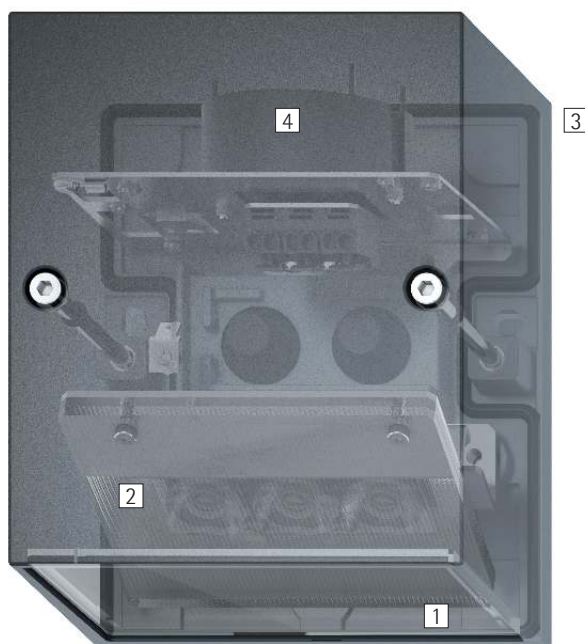

Opbouw en eigenschappen

De eigenschappen die hier worden beschreven, zijn kenmerkend voor artikelen uit deze productfamilie. Speciale artikelen kunnen afwijkende eigenschappen hebben. Een uitgebreide beschrijving van de eigenschappen van individuele artikelen treft u aan op onze website.

1 Lichtopening vloerwaser (onder)

- Softec lens als veiligheidsglas of ontspiegeld veiligheidsglas
- Breed stralend: sculptuurlens of Spherolit-lens
- Diep stralend: prismalens of Spherolit-lens

of

Lichtopening façadearmatuur (boven)

- Softec lens als veiligheidsglas of ontspiegeld veiligheidsglas
- Spherolit-lens spot of sculptuurlens

2 ERCO LED-module

- High-power-LED's: warmwit (3000K) of neutraalwit (4000K)
- Collimatoroptiek van optisch polymeer

3 Huis en wandarmatuur

- Graphit m
- Corrosiebestendig aluminiumgietwerk, no-rinse-oppervlaktebehandeling
- 2-voudig gecoat
- Geoptimaliseerd oppervlak voor minder stof- en vuilafzetting

4 Bedrijfsapparaat

- Schakelbaar

Beschermingsgraad IP65

Stofdicht en beschermd tegen spuitwater

Varianten op aanvraag

1. High-power-LED's: 3000K CRI 97 of 2700K, 3500K, 4000K met CRI 92
   - Huis: 10.000 andere kleuren
2. Neem contact op met uw ERCO adviseur.

Design en toepassing:
www.erco.com/kubus-f