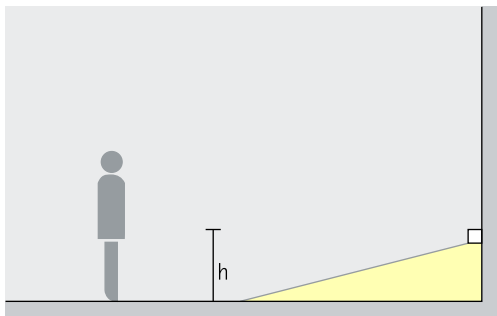

Kubus Façadearmaturen – Armaturenindeling

Vloerwashers

Breed stralend, Diep stralend

Breedstraling

Met een breedstralende lichtverdeling maken Kubus vloerwashers een bescheiden, verblindingsvrije en gelijkmatige verlichting van wegen mogelijk in de buurt van façaden. De aanbevolen montagehoogte (h) is 0,8 meter boven de grond.

Opstelling: $h = 0,8\text{m}$