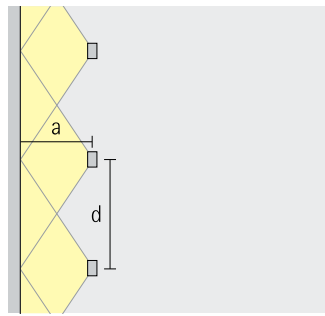

Grotere afstand van de armaturen
De efficiënte lichttechniek van Pantrac maakt armatuurafstanden mogelijk van tot en met een-eenhalve wandafstand.

Bijzondere kenmerken	
	Uitstekende gelijkmatigheid
	Gemakkelijke installatie
	Grote armatuurafstanden bij wallwashing

	ERCO High-power-LED's
	Efficiënte Spherolit-technologie
	Verschillende lichtkleuren

	Uitstekend warmtemanagement
	EMC-geoptimaliseerd
	Verschillende kleuren
	Verschillende maten

	Schakelbaar
	Fasendimbaar + On-board Dim
	DALI dimbaar
	Casambi Bluetooth