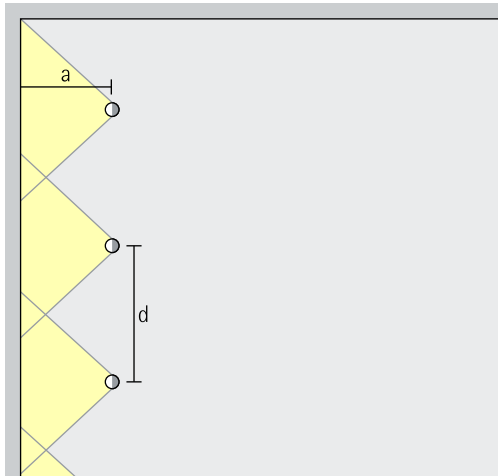

Voor een goede gelijkmatigheid in de lengte kan de armatuurafstand (d) van Pantrac lens-wallwashers max. het 1,5-voudige van de wandafstand (a) bedragen.

Opstelling: $d \leq 1,5 \times a$

In de wallwasher-tabellen in de catalogus en de artikelgegevensbladen vindt u de betreffende optimale wand- en armatuurafstanden van individuele artikelen.