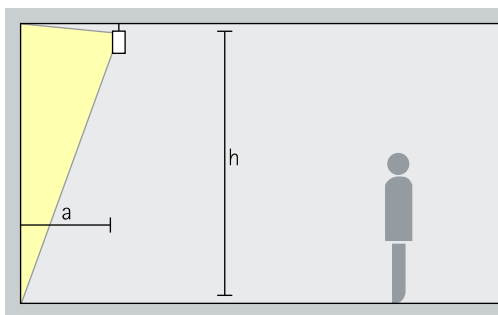

Pantrac voor spanningsrails 220-240V – Armaturenindeling

Lens-wallwasher
Wallwash

Wallwashing

Voor een gelijkmatige, verticale verlichting dient de wandafstand (a) van Pantrac lens-wallwashers circa een derde van de hoogte van de ruimte (h) te bedragen. De armatuurkop is reeds uitgelijnd voor een optimale wallwashing.

Opstelling: $a = 1/3 \times h$