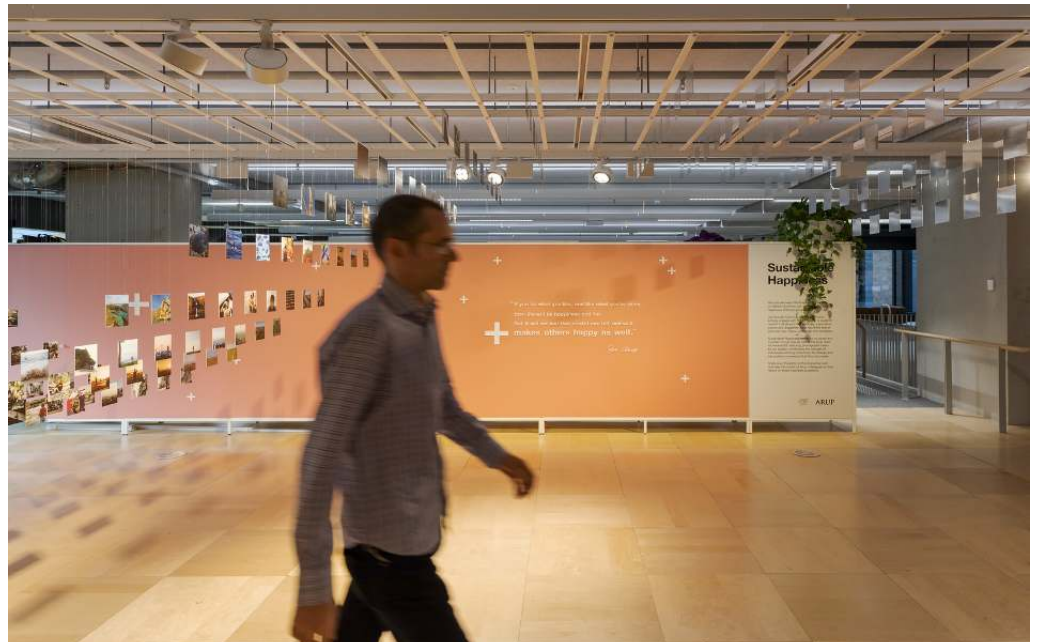

Arup, Sydney.
Lichtplanung:
Arup. Fotografie:
Jackie Chan,
Sydney.