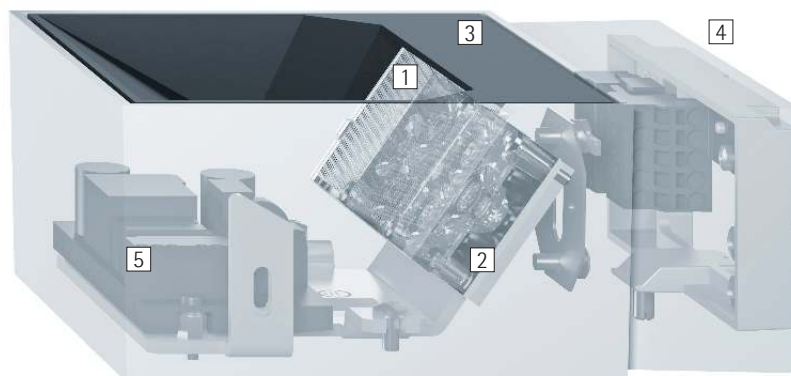

Pantrac – Plafonds in een ruimte ensceneren

Deze plafondwasher verlicht plafonds met grote gelijkmatigheid

Op deskundige wijze plafonds ensceneren, dat kan met de Pantrac wandarmaturen. De armaturen accentueren de draagconstructie en laten ruimtes hoger lijken. Met stucwerk en beschilderingen versierde plafonds krijgen een nieuwe dimensie. Pantrac concurreert niet met de architectuur. Het archetypische, kubistische design blijft bescheiden en plaatst de armatuur op de achtergrond.

De armatuur is leverbaar in verschillende maten en lichtverdelingen. Dat zorgt voor de optimale

verlichting van een plafond in een ruimte met zo min mogelijk armaturen. Pantrac wordt daardoor een energiezuinige en effectieve lichtoplossing.