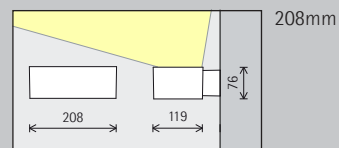

Pantrac Wandarmaturen

LED-module
Maximale waarde bij 4000K CRI 82

12W/1650lm

24W/3300lm

Lichtkleur

	2700K CRI 92		3500K CRI 92
	3000K CRI 92		4000K CRI 82
	3000K CRI 97		4000K CRI 92

	2700K CRI 92		3500K CRI 92
	3000K CRI 92		4000K CRI 82
	3000K CRI 97		4000K CRI 92

Lichtverdeling

Plafondwashers

	Breed stralend
	Diep stralend

Plafondwashers

	Breed stralend
	Diep stralend

Regeling

	Schakelbaar
	Fasendimbaar
	DALI

	Schakelbaar
	Fasendimbaar
	DALI

Kleur (huis)

	Wit
	10.000 kleuren *

	Wit
	10.000 kleuren *