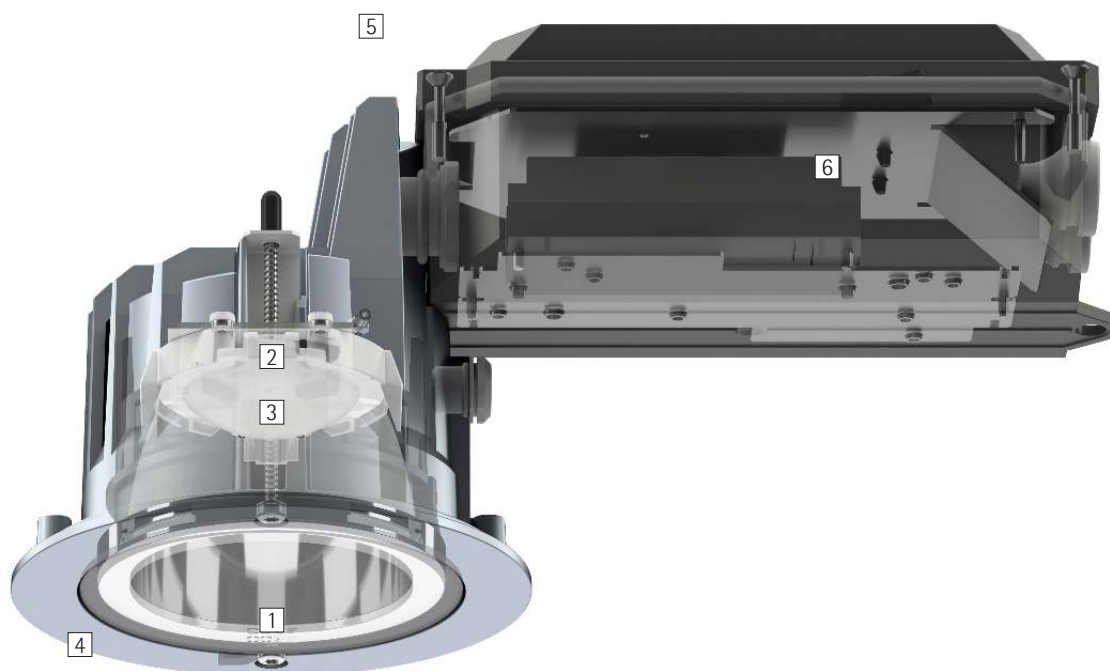

armatuurafstanden mogelijk. Om precieze accenten te plaatsen, kan het optische systeem van de richtbare spot met 20° worden gekanteld en met 360° worden gedraaid. Met beschermingsgraad IP65 passen Quintessence plafondinbouwarmaturen perfect in verlichtingsconcepten voor de overdekte buitenruimte.

1 ERCO darklight-reflector

- Downlight: cut-off 40°
 - Kunststof, aluminiumcoating, glanzend
- of

Wallwasher-reflector

- Cut-off 80°
- Kunststof, aluminiumcoating, glanzend

2 ERCO LED-module

- High-power-LED's: warmwit (3000K) of neutraalwit (4000K)
- Richtbare spot met collimatoroptiek van optisch polymeer: 0°-20° zwenkbaar, 360° draaibaar