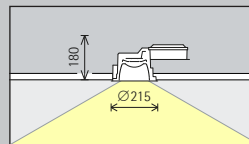

Quintessence Plafondinbouwwarmaturen

Maat Maat 3

Maat 5

LED-module
Maximale waarde bij 4000K CRI 82

12W/1650lm	2W/275lm (Narrow spot)

24W/3300lm	6W/825lm (Narrow spot)

Lichtkleur

	2700K CRI 92 *		3500K CRI 92 *
	3000K CRI 92		4000K CRI 82
	3000K CRI 97 *		4000K CRI 92 *

	2700K CRI 92 *		3500K CRI 92 *
	3000K CRI 92		4000K CRI 82
	3000K CRI 97 *		4000K CRI 92 *

Lichtverdeling

Downlights	Richtbare spots
Extra wide flood	Narrow spot
Lens-wallwashers	Spot
Wallwash	Flood

Downlights	Richtbare spots
Extra wide flood	Narrow spot
Lens-wallwashers	Spot
Wallwash	Flood

Regeling

	Schakelbaar
	DALI

	Schakelbaar
	DALI

Kleur (huis)

	Zilver

	Zilver

Toebehoren

	Betoninbouwhuis