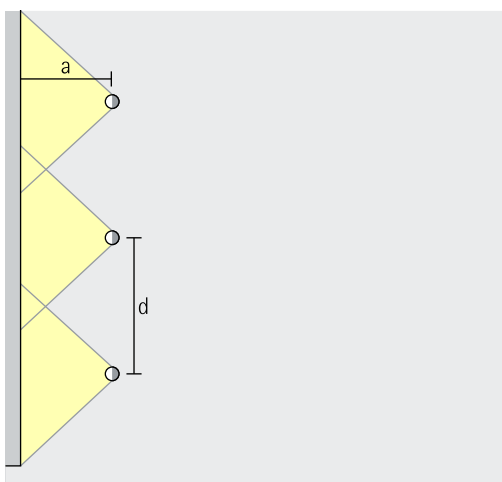

Voor een goede gelijkmatigheid in de lengte kan de armatuurafstand (d) van Quintessence lens-wallwashers max. het 1,3-voudige van de wandafstand (a) bedragen.

Opstelling: $d \leq 1,3 \times a$

In de wallwasher-tabellen in de catalogus en de artikelgegevensbladen vindt u de betreffende optimale wand- en armatuurafstanden van individuele artikelen.