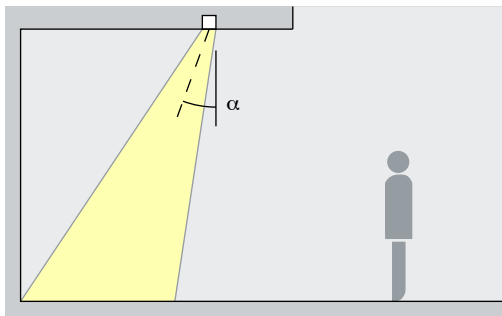

Quintessence Plafondinbouwarmaturen – Armaturenindeling

Richtstrahler
Narrow spot, Spot, Flood

Accentuering
Quintessence richtbare spots accentueren met veel effect kunstwerken, architectonische details en informatieborden. Een richthoek (α) van ca. 20° is daarvoor het beste geschikt. Het object wordt zo gemodelleerd zonder het effect te vervormen door een te krachtige schaduwwerking. Bovendien wordt overschaduwning door de kijker vermeden.

Opstelling: $\alpha = 20^\circ$

Downlights
Extra wide flood