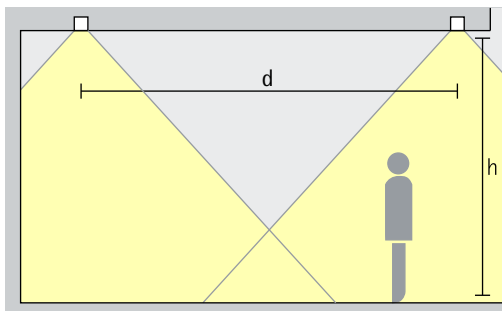

Opstelling: $\alpha = 20^\circ$

Downlights
Extra wide flood

Basisverlichting
Voor een gelijkmatige algemene verlichting kan als geraamde armatuurafstand (d) tussen twee Quintessence downlights de 1,5-voudige hoogte (h) van de armatuur over het nuttige oppervlak worden gebruikt.