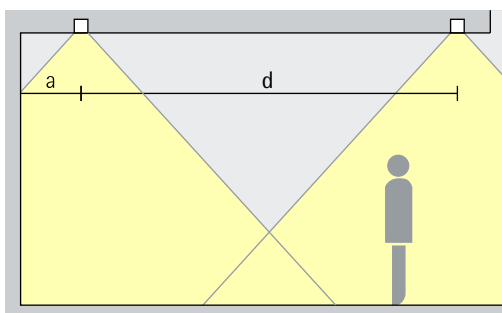

Als wandafstand is de helft van de armatuurafstand geschikt.

Opstelling: $a = d/2$

Lens-wallwasher
Wallwash