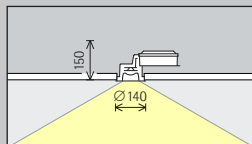

Quintessence Plafondinbouwwarmaturen

Maat Maat 3