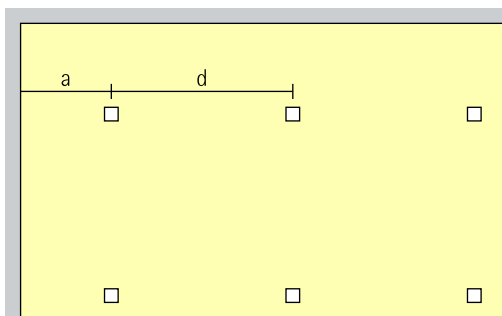

Als wandafstand is de helft van de armatuurafstand geschikt.

Opstelling: $a = d/2$

Lens-wallwasher
Wallwash