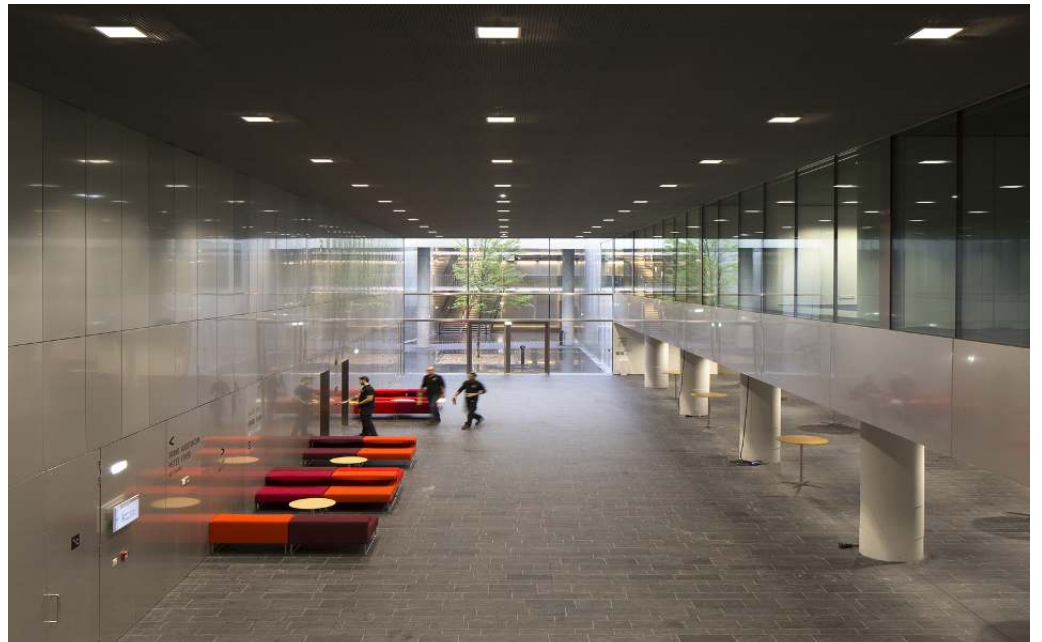

Centre des Congrès Couvent des Jacobins, Rennes.
Architectuur: Jean Guervilly, Paris.
Lichtplanning: TPFi, Rennes. Fotografie: Clément Guillaume, Paris.