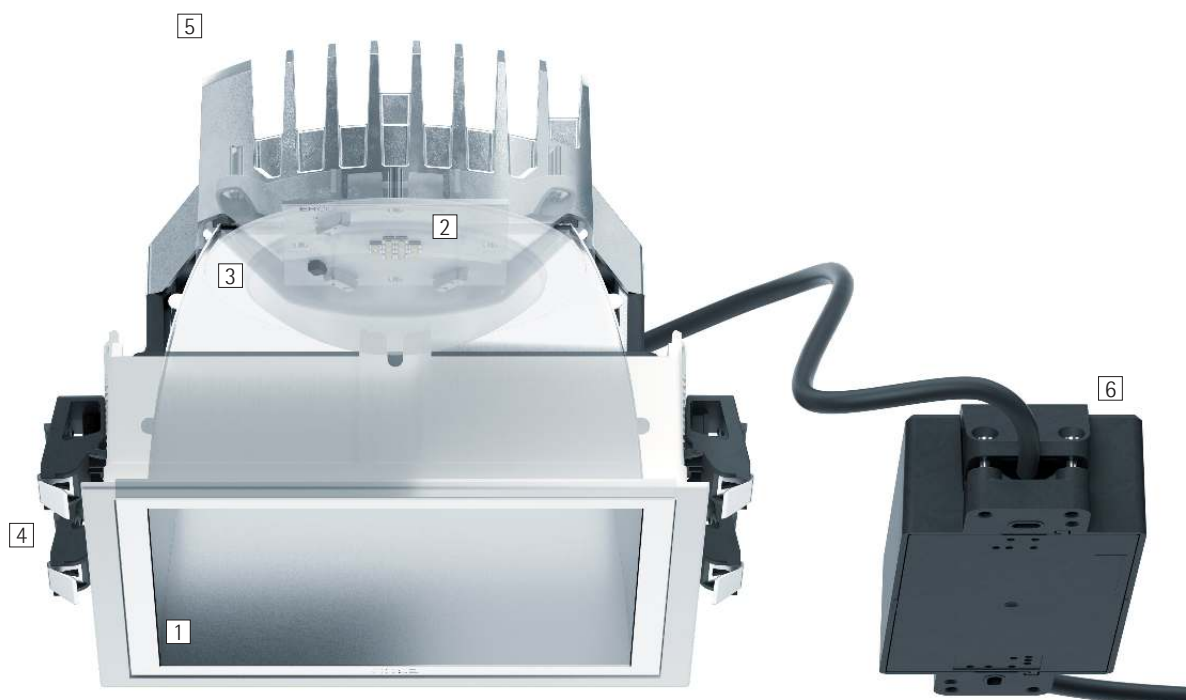

Quintessence vierkant – Het efficiënte systeem voor groot visual comfort

Grote armatuurafstanden, hoge gelijkmatigheid en zeer goed visual comfort

Quintessence bepaalt de norm voor visual comfort, efficiency en lichtkwaliteit bij plafondbouwarmaturen. De productfamilie bestaat uit downlights, lens-wallwashers en richtbare spots. Karakteristiek voor Quintessence downlights en lens-wallwashers zijn hun goede antiverblinding en de zeer gelijkmatige verlichting. Met name de stralingshoek van 90° en een cut-off van 40° maken grote armatuurafstanden mogelijk en daardoor een efficiënte basisverlichting.

1 ERCO darklight-reflector

- Downlight: cut-off 40°
- Aluminium, geëloxeerd, zijdemat

of

Wallwasher-reflector

- Cut-off 80°
- Aluminium, geëloxeerd, zijdemat

2 ERCO LED-module

- High-power-LED's: warmwit (2700K of 3000K) of neutraalwit (3500K of 4000K)
- Richtbare spot met collimatoroptiek van optisch polymeer

3 Diffusor of lens

- Van optisch polymeer
- Diffusorlens wide flood, extra wide flood of lenzensysteem wallwash
- Richtbare spot met Spherolit-lens narrow spot, spot of flood

4 Inbouwframe

- Afdekkend inbouwdetail
- Bevestiging voor plafonddiktes van 1-30mm
- Kunststof, wit
- Voor plafondafsluitende inbouw: inbouwframe apart bestellen, bevestiging voor plafonddiktes 12,5-25mm