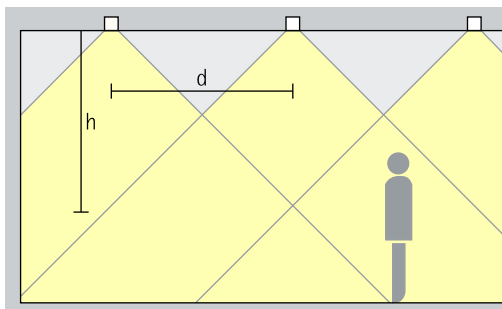

Opstelling: $\alpha = 20^\circ$

Downlights
Wide flood, Extra wide flood

Basisverlichting
Voor een gelijkmatige algemene verlichting met hoog visueel comfort kan als geraamde armatuurafstand (d) tussen twee Quintessence downlights de 1,5-voudige hoogte (h) van de armatuur over het nuttige oppervlak worden gebruikt.