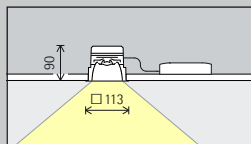

Quintessence vierkant Plafondinbouwarmaturen

Maat

Maat 3