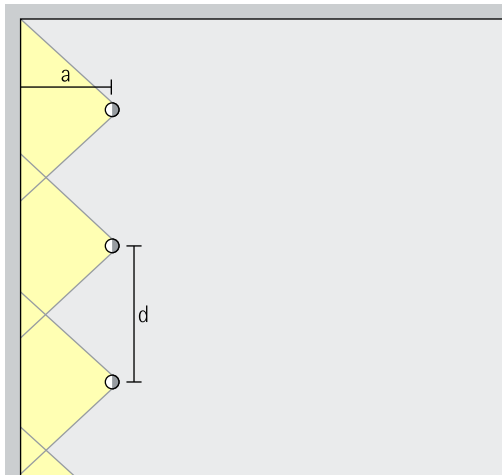

Voor een goede gelijkmatigheid in de lengte kan de armatuurafstand (d) van Quintessence lens-wallwashers max. het 1,3-voudige van de wandafstand (a) bedragen.

Opstelling: $d \leq 1,3 \times a$

In de wallwasher-tabellen in de catalogus en de artikelgegevensbladen vindt u de betreffende optimale wand- en armatuurafstanden van individuele artikelen.