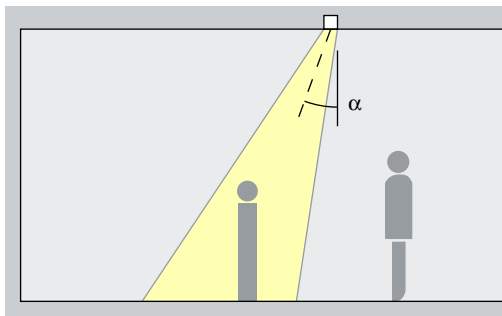

Quintessence vierkant Plafondinbouwarmaturen – Armaturenindeling

Richtstrahler
Narrow spot, Spot, Flood

Accentuering
Quintessence richtbare spots accentueren met veel effect kunstwerken, artikelen en architectonische details. Een richthoek (α) van ca. 20° is daarvoor het beste geschikt. Het object wordt zo gemodelleerd zonder het effect te vervormen door een te krachtige schaduwwerking. Bovendien wordt overschaduwing door de kijker vermeden.

Opstelling: $\alpha = 20^\circ$

Downlights
Wide flood, Extra wide flood