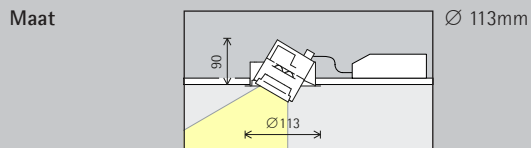

Starpoint Inbouwspots, inbouwbreedstralers

LED-module
Maximale waarde bij 4000K CRI 82

6W/825lm	2W/275lm (Narrow spot)
10W/1230lm	3W/410lm (Narrow spot)

Lichtkleur

	2700K CRI 92		3500K CRI 92
	3000K CRI 92		4000K CRI 82
	3000K CRI 97		4000K CRI 92

Lichtverdeling

Inbouwspots		Inbouwbreedstralers	
	Narrow spot		Wide flood
	Spot		Extra wide flood
	Flood		Oval flood

Regeling

	Schakelbaar		DALI
	Fasendimbaar		Casambi Bluetooth

Kleur (huis)

	Wit
	10.000 kleuren *

Toebehooren

	Lenzen		Cassette voor paneelplafonds
	Betoninbouwhuis		Compensatieset
	Inbouwing		Afdekring
	Afstandsplaat