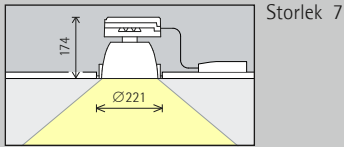

Storlek 7

24W/3300lm
38W/4920lm

	2700K CRI 92		3500K CRI 92
	3000K CRI 92		4000K CRI 82
	3000K CRI 97		4000K CRI 92

Downlights		Linswallwashers	
	Flood		Wallwash
	Wide flood		

	On/off		DALI
	Reglerbara med dämp teknik		Casambi Bluetooth

	Silver matt		10 000 färger *
	Svart