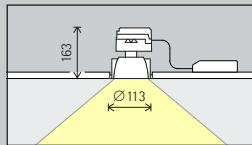

Atrium dubbelfokus Infällda takarmaturer

Storlek

Storlek 3