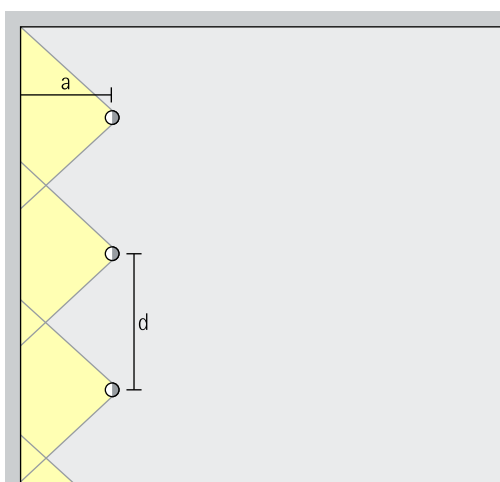

För bred väggbelysning med hög horisontell jämnhet kan armaturavståndet (d) mellan dubbelfokus-wallwashers motsvara upp till 1,3 gånger väggavståndet (a).

Placering: $d \leq a \times 1,3$