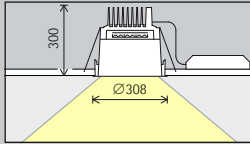

* levereras på förfrågan

Artikelnummer och planeringsdata:
www.erco.com/014930

Design och användningsområde:
www.erco.com/atrium-df

Atrium dubbelfokus Infällda takarmaturer

Storlek Storlek 10

LED-modul
Maximalvärde
vid 4000K CRI 82