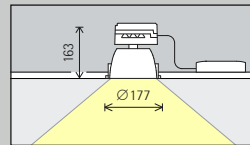

Storlek 5

LED-modul
Maximalvärde
vid 4000K CRI 82

6W/825lm
10W/1230lm

18W/2475lm
28W/3690lm

Ljutfärg

	2700K CRI 92		3500K CRI 92
	3000K CRI 92		4000K CRI 82
	3000K CRI 97		4000K CRI 92

	2700K CRI 92		3500K CRI 92
	3000K CRI 92		4000K CRI 82
	3000K CRI 97		4000K CRI 92

Ljufördelning

Downlights		Linswallwashers	
	Flood		Wallwash
	Wide flood		

Downlights		Linswallwashers	
	Flood		Wallwash
	Wide flood		

Styrning

	On/off		DALI
	Reglerbara med dämp teknik		Casambi Bluetooth

	On/off		DALI
	Reglerbara med dämp teknik		Casambi Bluetooth

Färg (avbländningskon)

	Silver matt		10 000 färger *
	Svart		

	Silver matt		10 000 färger *
	Svart		

Tillbehör

	Betong-infällningsdosa		Distansskiva		Täcksats
	Inbyggnadsring		Kassett för paneltak		Täckring