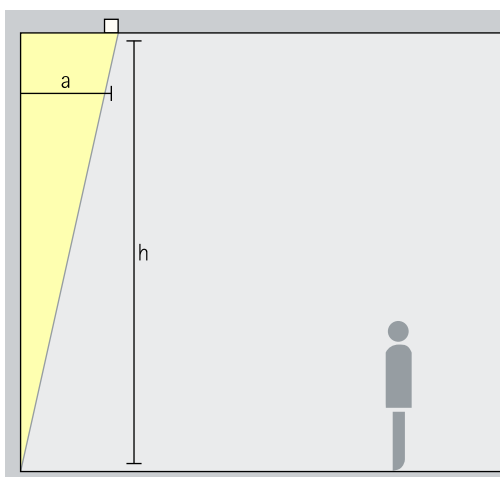

Placering: $d = h / 2$

Användningsområde: rum med stor takhöjd, t.ex. foajéer och evenemangsalokaler.

Avståndet till väggen bör vara hälften av armaturavståndet.

Anordning: $a = d / 2$

Lins-wallwashers Wallwash