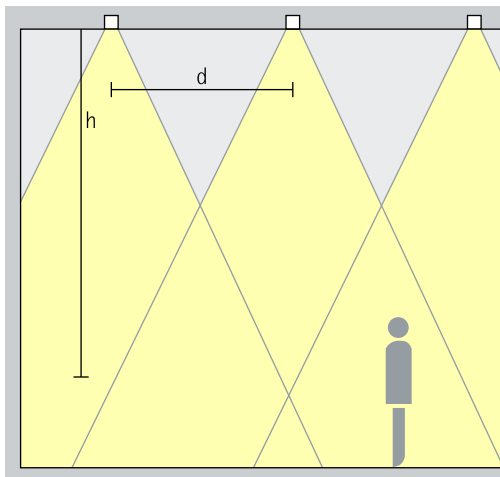

Atrium dubbelfokus Infällda takarmaturer – Armaturanordning

Downlights Flood, Wide flood

Grundbelysning

För jämn allmänbelysning kan ett ungefärligt armaturavstånd (d) mellan två Atrium dubbelfokus-downlights vara armaturens halva höjd (h) över den belysta ytan.

Placering: $d = h / 2$

Användningsområde: rum med stor takhöjd, t.ex. foajéer och evenemangsalokaler.