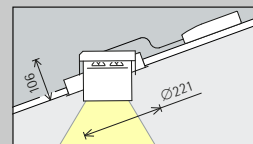

	Silver
	Svart
	10 000 färger *

Tillbehör

	Betong- infällningsdosa		Kassett för paneltak
	Inbyggnadsring		Täcksats
	Distansskiva		Täckring

Atrium dubbelfokus Infällda takarmaturer

Storlek

Storlek 4

Storlek 7