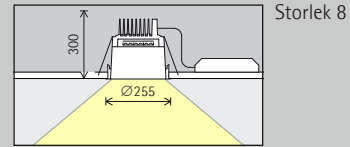

Storlek 8

48W/6390lm
76W/8990lm

	2700K CRI 92		3500K CRI 92
	3000K CRI 92		4000K CRI 82
	3000K CRI 97		4000K CRI 92

Downlights	
	Flood
	Wide flood

	On/off
	DALI

	Silver matt		10 000 färger *
	Svart		

* levereras på förfrågan

Artikelnummer och planeringsdata:
www.erco.com/014930

Design och användningsområde:
www.erco.com/atrium-df