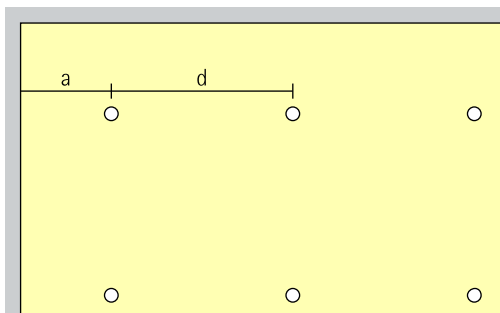

Placering: $d = h / 2$

Användningsområde: rum med stor takhöjd, t.ex. foajéer och evenemangsalokaler.

Avståndet till väggen bör vara hälften av armaturavståndet.

Anordning: $a = d / 2$

Lins-wallwashers Wallwash