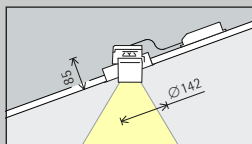

Atrium dubbelfokus Infällda takarmaturer

Storlek

Storlek 4