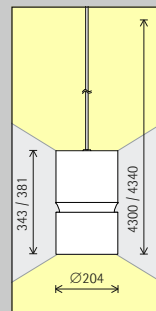

Storlek 7

LED-modul
Maximalvärde
vid 4000K CRI 82

36,3W/4889lm	55,6W/6874lm

72,5W/9777lm	111,2W/13749lm

Ljuskvalitet (direkt och indirekt)

	2700K CRI 92		3500K CRI 92
	3000K CRI 92		4000K CRI 82
	3000K CRI 97		4000K CRI 92

	2700K CRI 92		3500K CRI 92
	3000K CRI 92		4000K CRI 82
	3000K CRI 97		4000K CRI 92

Ljuskvalitet

Pendeldownlights	
	Flood
	Wide flood

Pendeldownlights	
	Flood
	Wide flood

Styrning

	On/off
	Reglerbara med dämp teknik
	DALI

	On/off
	Reglerbara med dämp teknik
	DALI

Färg (armaturhus)

	Vit		Silver
	Svart		10 000 färger *

	Vit		Silver
	Svart		10 000 färger *

Färg (avbländningskon)

	Silver matt		10 000 färger *
	Svart		

	Silver matt		10 000 färger *
	Svart		

* levereras på förfrågan

Artikelnummer och planeringsdata:
www.erco.com/017686

Design och användningsområde:
www.erco.com/atrium-df-pendant