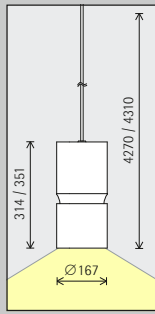

Atrium dubbelfokus Pendelarmaturer

Storlek

Storlek 5