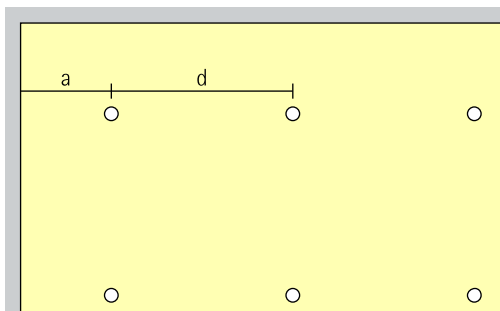

Väggavståndet bör vara halva armaturavståndet.

Placering: $a = d / 2$

Pendeldownlights direkt/indirekt
Flood, Wide flood