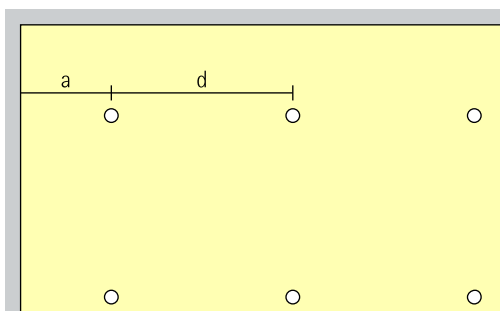

Väggavståndet bör vara halva armaturavståndet.

Placering: $a = d / 2$