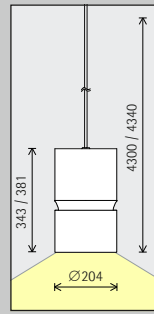

Storlek 7

LED-modul
Maximalvärde
vid 4000K CRI 82

24,2W/3259lm	37,1W/4583lm

48,3W/6518lm	74,1W/9166lm

Ljulfärg (direkt)

	2700K CRI 92		3500K CRI 92
	3000K CRI 92		4000K CRI 82
	3000K CRI 97		4000K CRI 92

	2700K CRI 92		3500K CRI 92
	3000K CRI 92		4000K CRI 82
	3000K CRI 97		4000K CRI 92

Ljulfördelning

Pendeldownlights	
	Flood
	Wide flood

Pendeldownlights	
	Flood
	Wide flood

Styrning

	On/off
	Reglerbara med dämp teknik
	DALI

	On/off
	Reglerbara med dämp teknik
	DALI

Färg (armaturhus)

	Vit		Silver
	Svart		10 000 färger *

	Vit		Silver
	Svart		10 000 färger *

Färg (avbländningskon)

	Silver matt		10 000 färger *
	Svart		

	Silver matt		10 000 färger *
	Svart		

Tillbehör

	Pendelröpphäng