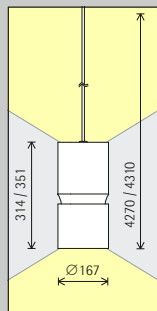

Storlek

Storlek 5