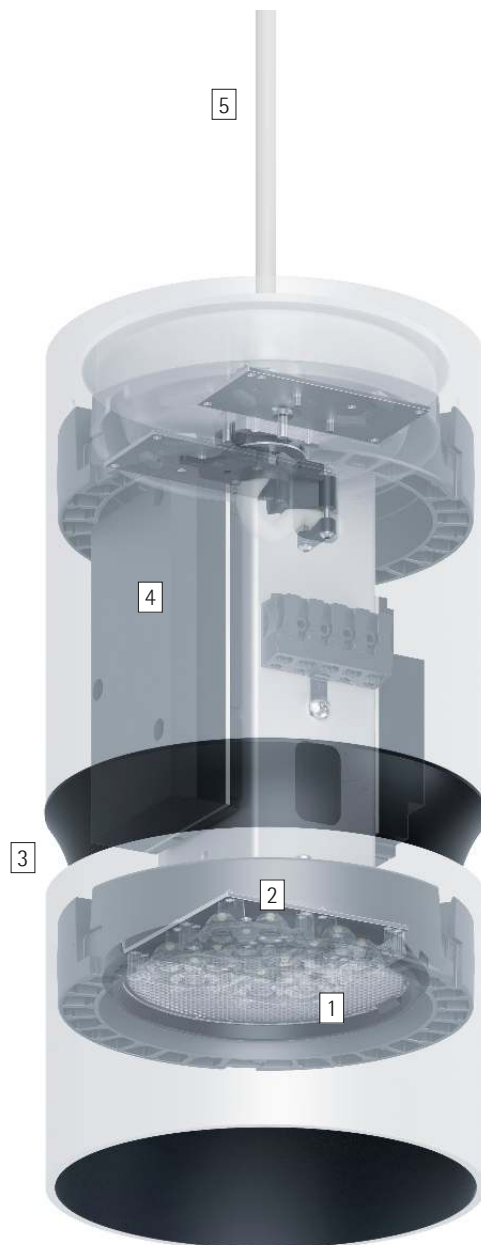

Konstruktion och egenskaper

De egenskaper som beskrivs här är typiska för produkter i den här produktfamiljen. Vissa produkter kan ha avvikande egenskaper. Det finns en utförlig beskrivning av egenskaperna hos enskilda produkter på vår webbplats.

1 ERCO Spherolit-lins (ljusöppning nedtill)

- Ljusfördelningar: flood eller wide flood

Diffusor (ljusöppning uppåt)

- Plast

2 ERCO LED-modul

- High-power LED-ljuskällor: varmvitt (2700K eller 3000K) eller neutralvitt (3500K eller 4000K)
- Kollimatoroptik av optisk polymer

3 Cylinder

- Vit (RAL9002), svart eller silver
- Aluminiumprofil, pulverlackerad, invändigt svart eller silver mattlackerad
- Avbländningsvinkel 30° eller 40°
- Kon: plast, svart

4 Driftdon

- On/off, fasreglerbart eller DALI reglerbart
- Fasreglerbart utförande: Ljusreglering med extern dimmer (bakkantsdämpning) möjlig

5 Takarmatur med baldakin

- Vit eller svart
- Anslutningsledning med dragavlastning

Varianter på förfrågan

1. Armaturhus: ytterligare 10 000 färger
2. Kontakta ERCOs kundrådgivare för hjälp.

Design och användningsområde:
www.erco.com/atrium-df-pendant