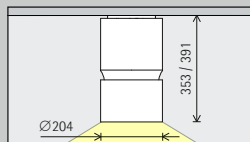

Storlek 7

LED-modul
Maximalvärde
vid 4000K CRI 82

24,2W/3259lm
37,1W/4583lm

48,3W/6518lm
74,1W/9166lm

Ljutfärg

	2700K CRI 92		3500K CRI 92
	3000K CRI 92		4000K CRI 82
	3000K CRI 97		4000K CRI 92

	2700K CRI 92		3500K CRI 92
	3000K CRI 92		4000K CRI 82
	3000K CRI 97		4000K CRI 92

Ljutfördelning

Utanpåliggande downlights	
	Flood
	Wide flood

Utanpåliggande downlights	
	Flood
	Wide flood

Styrning

	On/off
	Reglerbara med dämpteknik
	DALI

	On/off
	Reglerbara med dämpteknik
	DALI

Färg
(armaturhus)

	Vit		Silver
	Svart		10 000 färger *

	Vit		Silver
	Svart		10 000 färger *

Färg (avbländningskon)

	Silver matt		10 000 färger *
	Svart		

	Silver matt		10 000 färger *
	Svart