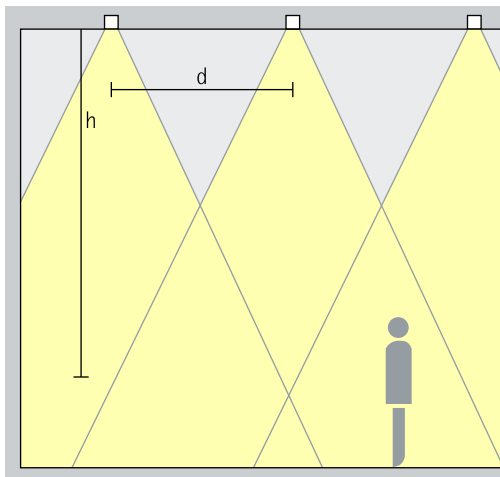

Atrium dubbelfokus Utanpåliggande takarmaturer – Armaturanordning

Utanpåliggande downlights
Flood, Wide flood

Grundbelysning

För jämn allmänbelysning kan ett ungefärligt armaturavstånd (d) mellan två Atrium dubbelfokus-downlights vara armaturens halva höjd (h) över den belysta ytan.

Placering: $d = h / 2$

Användningsområde: rum med stor takhöjd, t.ex. foajéer och evenemangshoteller.