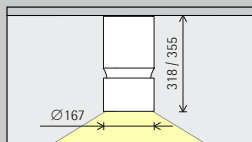

Atrium dubbelfokus Utanpåliggande takarmaturer

Storlek

Storlek 5