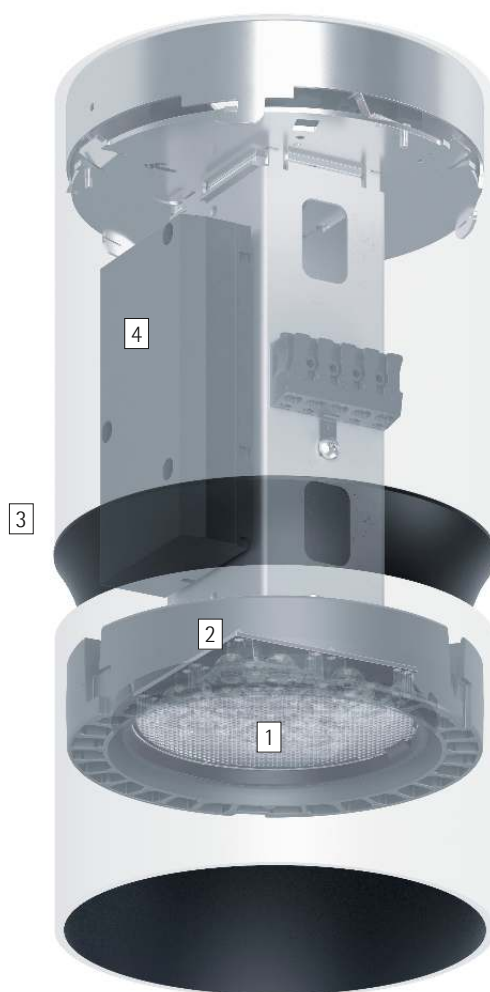

Atrium dubbelfokus Utanpåliggande takarmaturer

Konstruktion och egenskaper

De egenskaper som beskrivs här är typiska för produkter i den här produktfamiljen. Vissa produkter kan ha avvikande egenskaper. Det finns en utförlig beskrivning av egenskaperna hos enskilda produkter på vår webbplats.

1 ERCO Spherolit-lins

- Ljusfördelningar: flood eller wide flood

2 ERCO LED-modul

- High-power LED-ljuskällor: varmvitt (2700K eller 3000K) eller neutralvitt (3500K eller 4000K)
- Kollimatoroptik av optisk polymer

3 Cylinder

- Vīt (RAL9002), svart eller silver
- Avbländningsvinkel 30° eller 40°.
- Aluminiumprofil, pulverlackerad, invändigt svart eller silver mattlackerad
- Kon: plast, svart
- Takarmatur: metall

4 Driftdon

- On/off, fasreglerbart eller DALI reglerbart
- Fasreglerbart utförande: Ljusreglering med extern dimmer (bakkantsdämpning) möjlig

Varianter på förfrågan

1. Armaturhus: ytterligare 10 000 färger
2. Kontakta ERCOs kundrådgivare för hjälp.

Design och användningsområde:
www.erco.com/atrium-df-s