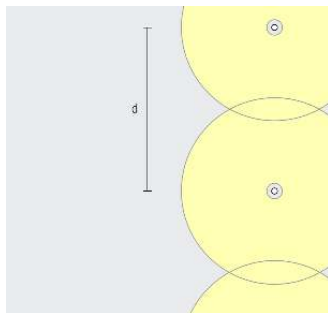

Stora armaturavstånd för belysning av öppna markytor

Hos golvwashers med bred radiell ljusfördelning är armaturavstånd (d) upp till 10m möjliga. För optisk vägledning kan ännu större avstånd väljas.

Speciella kännetecken