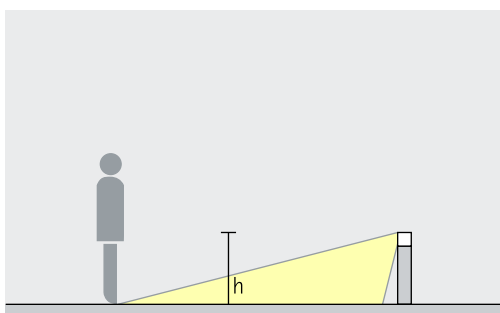

Castor pollararmaturer med 180° bredstrålande ljusfördelning ($h \geq 800$ mm) möjliggör jämn gångvägsbelysning med armaturavstånd (d) upp till 8m. För optisk vägledning kan även andra avstånd väljas.

Placering: $d \leq 8$ m