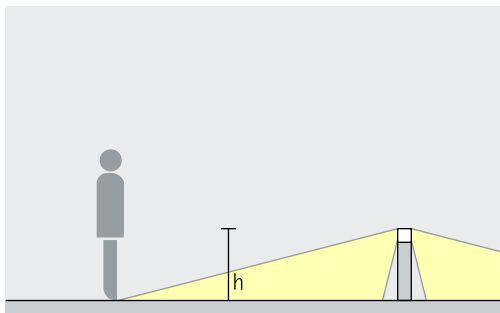

Skyddsklass II

Tillbehör för monteringsvarianter

On/off

DALI reglerbar

Castor Pollararmaturer – Armaturanordning

Mark-washers

Bred belysning

Castor pollararmaturer med radiell ljusfördelning, 360°, möjliggör jämn belysning av torg och öppna ytor. Avstånden (d) mellan två armaturer ($h \geq 800$ mm) kan vara upp till 10m. För optisk vägledning kan även andra avstånd väljas.