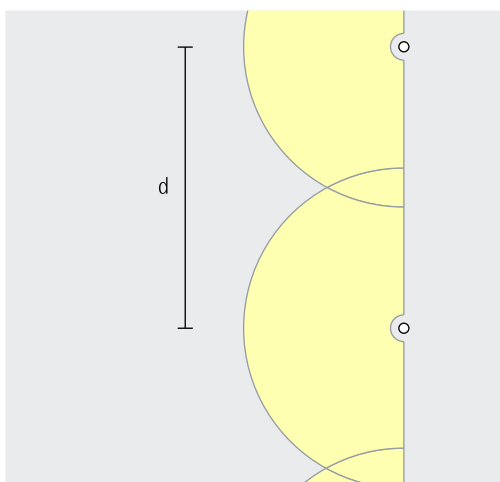

Castor Pollararmaturer – Armaturanordning

Mark-washers

Bred belysning

Castor pollararmaturer med radiell ljusfördelning, 360°, möjliggör jämn belysning av torg och öppna ytor. Avstånden (d) mellan två armaturer ($h \geq 800$ mm) kan vara upp till 10m. För optisk vägledning kan även andra avstånd väljas.

Placering: $d \leq 10$ m

Castor pollararmaturer med 180° bredstrålande ljusfördelning ($h \geq 800$ mm) möjliggör jämn gångvägsbelysning med armaturavstånd (d) upp till 8m. För optisk vägledning kan även andra avstånd väljas.

Placering: $d \leq 8$ m