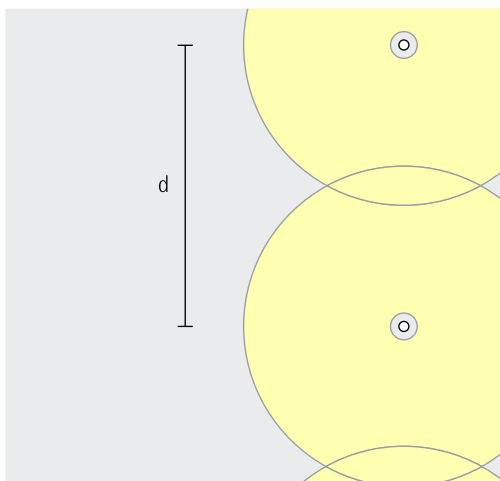

Castor pollararmaturer med 180° bredstrålande ljusfördelning ($h \geq 800$ mm) möjliggör jämn gångvägsbelysning med armaturavstånd (d) upp till 8m. För optisk vägledning kan även andra avstånd väljas.

Placering: $d \leq 8$ m