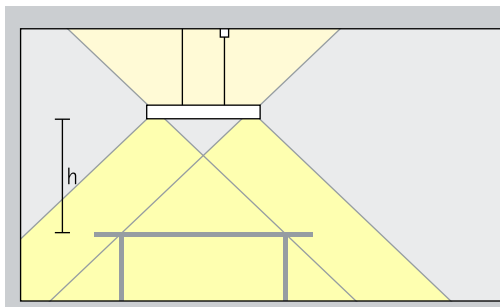

Pendeldownlights direkt/indirekt

Wide flood, Extra wide flood

Grundbelysning

För hög jämnhet och god igenkänning av ansikten vid belysning av enskilda kontorsarbetsplatser bör Compar pendelarmaturer med oval wide flood hänga till vänster och höger om skrivbordet med en höjd (h) på ca 1,2m över arbetsytan.

Placering: $h = 1,2$

Användningsområde: belysning av skrivbord och breda konferensbord som är placerade bredvid varandra.