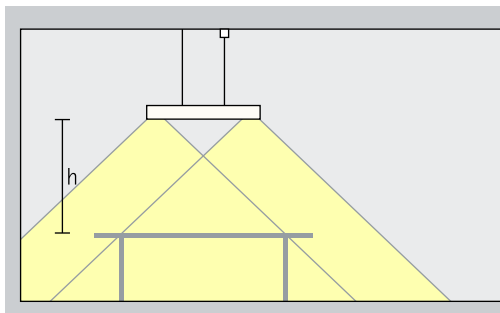

Grundbelysning

För hög jämnhet och god igenkänning av ansikten vid belysning av enskilda kontorsarbetsplatser bör Compar pendelarmaturer med wide flood hänga med en höjd (h) på ca 1,2m över arbetsytan.