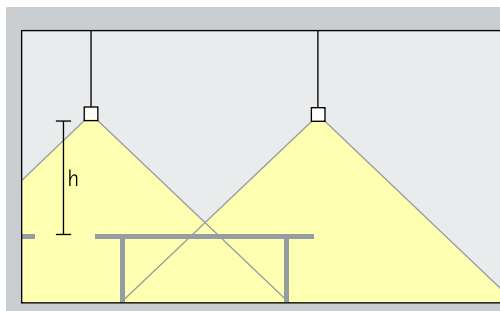

Pendeldownlights oval wide flood direkt/indirekt

Oval wide flood

Grundbelysning

För hög jämnhet och god igenkänning av ansikten vid belysning av enskilda kontorsarbetsplatser bör Compar pendelarmaturer med oval wide flood hänga till vänster och höger om skrivbordet med en höjd (h) på ca 1,2m över arbetsytan.

Placering: $h = 1,2$

Användningsområde: belysning av skrivbord och breda konferensbord som är placerade bredvid varandra.