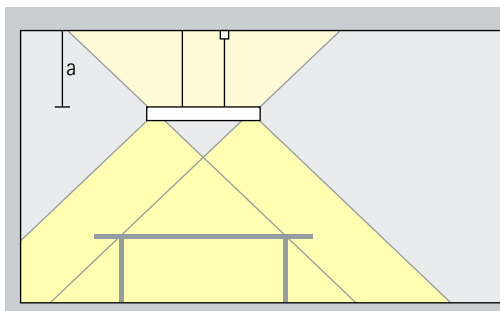

Indirekt belysning på ljusa tak ger ett diffust reflekterat ljus som förbättrar den visuella komforten. Dessutom upplevs att rummet får större takhöjd. Armaturen bör hänga ned minst 0,5m från taket.

Placering: $a \geq 0,5m$