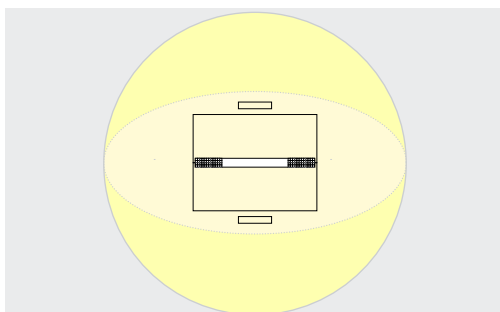

Compar pendelarmaturer med ljusfördelningen wide flood skapar hög jämnhet när de placeras mitt över bordet.