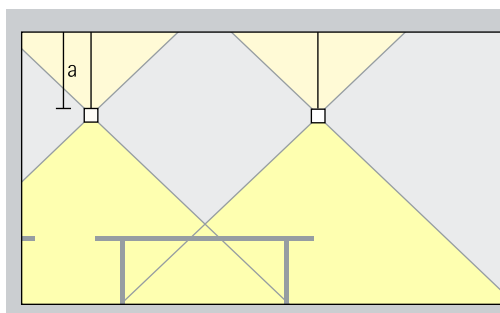

Placering: $h = 1,2$

Användningsområde: belysning av skrivbord och breda konferensbord som är placerade bredvid varandra.

Indirekt belysning på ljusa tak ger ett diffust reflekterat ljus som förbättrar den visuella komforten. Dessutom upplevs att rummet får större takhöjd. Armaturen bör hänga ned minst 0,5m från taket.