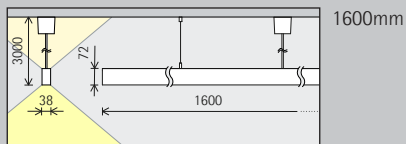

Compar linjär Pendelarmaturer

Storlek

LED-modul
Maximalvärde
vid 4000K CRI 82

42W/5775lm
66W/8610lm

64W/7450lm
78W/9070lm

Ljutfärg (direkt)

	2700K CRI 92		3500K CRI 92
	3000K CRI 92		4000K CRI 82
	3000K CRI 97		4000K CRI 92

	2700K CRI 92		3500K CRI 92
	3000K CRI 92		4000K CRI 82
	3000K CRI 97		4000K CRI 92

Ljutfärg
(indirekt)

	2700K CRI 92		3500K CRI 92
	3000K CRI 92		4000K CRI 82
	3000K CRI 97		4000K CRI 92

	Tunable white

Ljutfördelning
(direkt)

Pendeldownlights		Pendeldownlights oval wide flood	
	Wide flood		Oval wide flood
	Extra wide flood		

Pendeldownlights		Pendeldownlights oval wide flood	
	Wide flood		Oval wide flood
	Extra wide flood		

Styrning

	On/off
	DALI

	DALI

Färg
(armaturhus/
avbländnings-
raster)

	Vit/Silver		10 000 färger */ Silver
	Vit/Svart		10 000 färger */ Svart

	Vit/Silver		10 000 färger */ Silver
	Vit/Svart		10 000 färger */ Svart