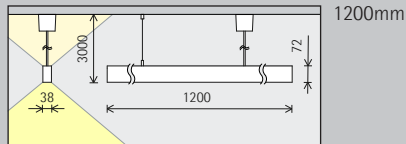

Storlek

LED-modul
Maximalvärde
vid 4000K CRI 82

42W/5775lm	64W/7450lm
66W/8610lm	78W/9070lm

Ljuskfärg (direkt)

	2700K CRI 92		3500K CRI 92
	3000K CRI 92		4000K CRI 82
	3000K CRI 97		4000K CRI 92

Ljuskfärg (indirekt)

	2700K CRI 92		3500K CRI 92
	3000K CRI 92		4000K CRI 82
	3000K CRI 97		4000K CRI 92

	Tunable white

Ljuskfördelning (direkt)

Pendeldownlights	Pendeldownlights oval wide flood
Wide flood	Oval wide flood
Extra wide flood	

Styrning

On/off	DALI
DALI	

Färg (armaturhus/
avbländnings-
raster)

	Vit/Silver		10 000 färger */ Silver
	Vit/Svart		10 000 färger */ Svart

* levereras på förfrågan

Artikelnummer och planeringsdata:
www.erco.com/016773

Design och användningsområde:
www.erco.com/compar-linear-pendant