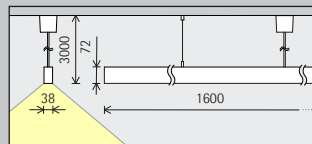

LED-modul
Maximalvärde
vid 4000K CRI 82

24W/3300lm
38W/4920lm

24W/3300lm
38W/4920lm

Ljutfärg (direkt)

	2700K CRI 92		3500K CRI 92
	3000K CRI 92		4000K CRI 82
	3000K CRI 97		4000K CRI 92

	2700K CRI 92		3500K CRI 92
	3000K CRI 92		4000K CRI 82
	3000K CRI 97		4000K CRI 92

Ljutfördelning
(direkt)

Pendeldownlights	Pendeldownlights oval wide flood
Wide flood	Oval wide flood
Extra wide flood	

Pendeldownlights	Pendeldownlights oval wide flood
Wide flood	Oval wide flood
Extra wide flood	

Styrning

	On/off
	DALI

	On/off
	DALI

Färg
(armaturhus/
avbländnings-
raster)

	Vit/Silver		10 000 färger */ Silver
	Vit/Svart		10 000 färger */ Svart

	Vit/Silver		10 000 färger */ Silver
	Vit/Svart		10 000 färger */ Svart