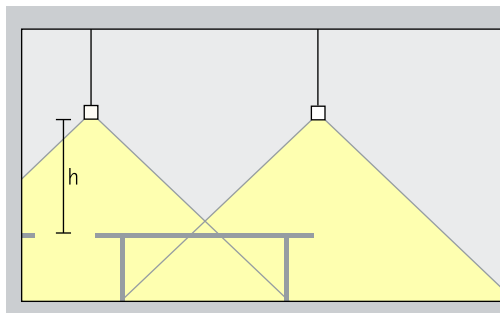

Compar linjär Pendelarmaturer – Armaturanordning

Pendeldownlights oval wide flood

Oval wide flood

Grundbelysning

För hög jämnhet och god igenkänning av ansikten vid belysning av enskilda kontorsarbetsplatser bör Compar pendelarmaturer med oval wide flood hänga till vänster och höger om skrivbordet med en höjd (h) på ca 1,2m över arbetsytan.

Placering: $h = 1,2$

Användningsområde: belysning av skrivbord och breda konferensbord som är placerade bredvid varandra.