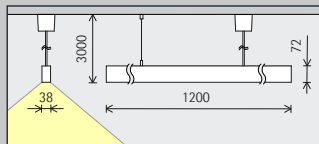

Compar linjär Pendelarmaturer

Storlek

1200mm