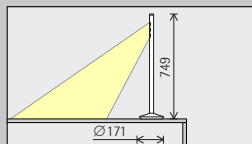

Lucy Skrivbordsarmaturer

Storlek 749mm

LED-modul
Maximalvärde
vid 4000K CRI 82

10W/1230lm

Ljulfärg

	2700K CRI 92		3500K CRI 92
	3000K CRI 92		4000K CRI 82
	3000K CRI 97		4000K CRI 92

Ljulfördelning

Skrivbordsarmaturer	
	Bredstrålande

Styrning