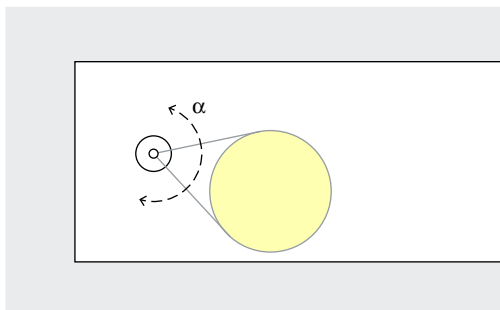

Från en viss plats kan den yta som ska belysas väljas beroende på användning, tack vare att armaturhuset är vridbart 180° (α).

Placering: $\alpha = 180^\circ$