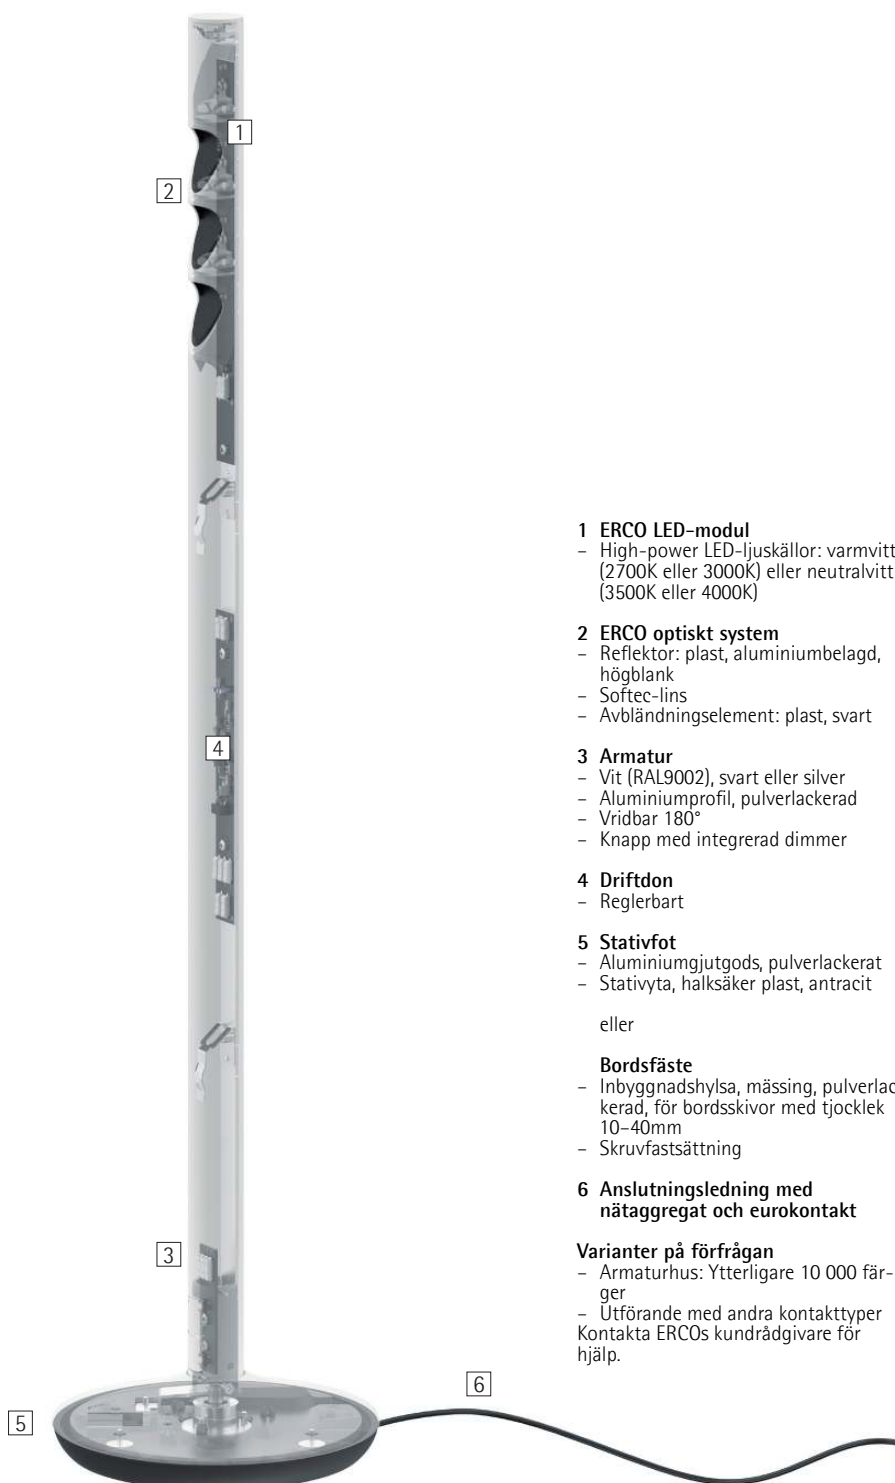

Lucy – En ny måttstock för digital arbetsbelysning

Innovativ design för produktivt arbete

Ljus för tänkande, ljus för koncentrerat arbete, ljus för kreativa koncept – med Lucy inför ERCO professionell LED-ljusteknik på varje arbetsplats, till exempel bibliotek och kontor, eller bostäder. Den minimalistiska designen ger flexibilitet i användningen, har ett exklusivt utseende och är intuitiv för användaren. För fast montering på arbetsplatser i offentliga byggnader kan armaturen infogas i bordsskivan. På samma sätt som i modellen med fot kan armaturhuset vridas 180° och riktas individuellt. Det slutna optiska

systemet ligger skyddat inuti armaturen och garanterar bländfritt ljus med god visuell komfort. Med en knapp kan Lucy tändas, släckas och ljusregleras steglöst ned till 1%.

Konstruktion och egenskaper

De egenskaper som beskrivs här är typiska för produkter i den här produktfamiljen. Vissa produkter kan ha avvikande egenskaper. Det finns en utförlig beskrivning av egenskaperna hos enskilda produkter på vår webbplats.

1 ERCO LED-modul

- High-power LED-ljuskällor: varmvitt (2700K eller 3000K) eller neutralvitt (3500K eller 4000K)

2 ERCO optiskt system

- Reflektor: plast, aluminiumbelagd, högblank
- Softec-lins
- Avbländningselement: plast, svart