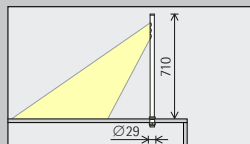

Färg
(armaturhus)

	Vit		Silver
	Svart		10 000 färger *

710mm

10W/1230lm

	2700K CRI 92		3500K CRI 92
	3000K CRI 92		4000K CRI 82
	3000K CRI 97		4000K CRI 92

Skrivbordsarmaturer	
	Bredstrålande