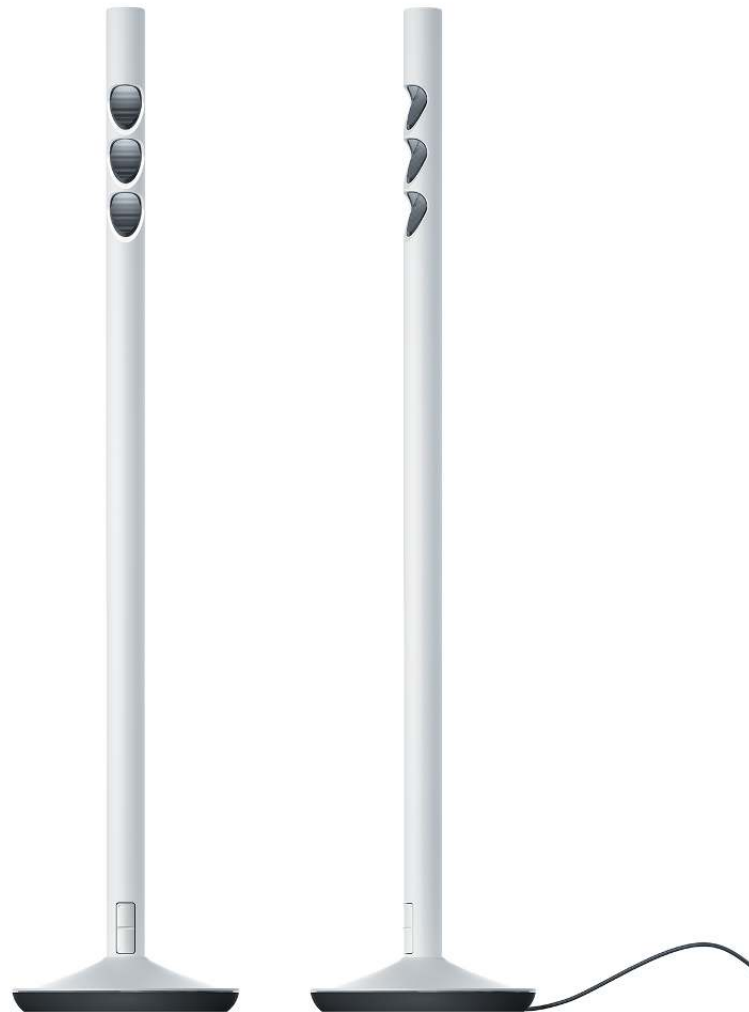

Lucy – En ny måttstock för digital arbetsbelysning

Innovativ design för produktivt arbete

Ljus för tänkande, ljus för koncentrerat arbete, ljus för kreativa koncept – med Lucy inför ERCO professionell LED-ljusteknik på varje arbetsplats, till exempel bibliotek och kontor, eller bostäder. Den minimalistiska designen ger flexibilitet i användningen, har ett exklusivt utseende och är intuitiv för användaren. För fast montering på arbetsplatser i offentliga byggnader kan armaturen infogas i bordsskivan. På samma sätt som i modellen med fot kan armaturhuset vridas 180° och riktas individuellt. Det slutna optiska

systemet ligger skyddat inuti armaturen och garanterar bländfritt ljus med god visuell komfort. Med en knapp kan Lucy tändas, släckas och ljusregleras steglöst ned till 1%.

Konstruktion och egenskaper

De egenskaper som beskrivs här är typiska för produkter i den här produktfamiljen. Vissa produkter kan ha avvikande egenskaper. Det finns en utförlig beskrivning av egenskaperna hos enskilda produkter på vår webbplats.

1 ERCO LED-modul

- High-power LED-ljuskällor: varmvitt (2700K eller 3000K) eller neutralvitt (3500K eller 4000K)

2 ERCO optiskt system

- Reflektor: plast, aluminiumbelagd, högblank
- Softec-lins
- Avbländningselement: plast, svart

3 Armatur

- Vit (RAL9002), svart eller silver
- Aluminiumprofil, pulverlackerad
- Vridbar 180°
- Knapp med integrerad dimmer

4 Driftdon

- Reglerbart

5 Stativfot

- Aluminiumgjutgods, pulverlackerat
- Stativyta, halksäker plast, antracit