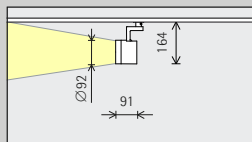

Parscan 48V för Minirail strömskenor

Storlek

M
Ø 92mm

LED-modul Maximalvärde vid 4000K CRI 82

12,8W/1822lm	4,2W/481lm (Narrow spot)
18,1W/2444lm	

12,6W/1335lm

Ljusfärg

	2700K CRI 92		3500K CRI 92
	3000K CRI 92		4000K CRI 82
	3000K CRI 97		4000K CRI 92

	Tunable white

Ljusfördelning

Strålkastare	Washers
Narrow spot	Wide flood
Spot	Extra wide flood
Flood	Oval flood
Zoomstrålkastare	Oval wide flood
Zoom spot	Linswallwashers
Zoom oval	Wallwash
Konturstrålkastare	
Narrow framing	
Wide framing	

Strålkastare	Washers
Spot	Wide flood
Flood	Extra wide flood
Zoomstrålkastare	Oval flood
Zoom spot	Oval wide flood
Zoom oval	Linswallwashers
Konturstrålkastare	Wallwash
Narrow framing	
Wide framing	

Styrning

	On-board Dim
	Casambi Bluetooth + DALI via Gateway
	Zigbee

	Casambi Bluetooth + DALI via Gateway
	Zigbee

Färg (armaturhus)

	Vitt		Silver
	Svart		10 000 färger *

	Vitt		Silver
	Svart		10 000 färger *

Tillbehör

	Linsers		Lens Units		Snoot		Add-on Control Units
	Filtro		Bikakeraster		Bländskyddsklaffar		DALI-Casambi Gateway