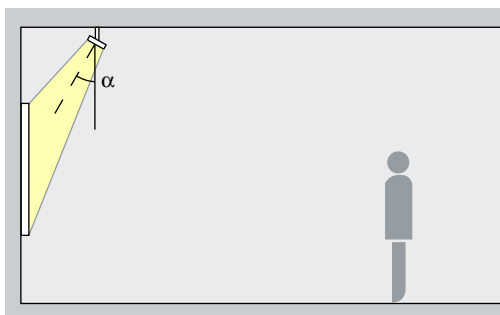

Parscan 48V för Minirail strömskenor – Armaturanordning

Strålkastare

Narrow spot, Spot, Flood

Accentuering

Konstverk, varor och arkitektoniska detaljer kan accentueras effektivt med Parscan. En inställningsvinkel (α) på ca 30° passar bäst för detta. Det framhäver formerna hos objektet utan alltför starka skuggor. Dessutom undviker man att betraktarens skugga faller på det belysta objektet.

Placering: $\alpha = 30^\circ$