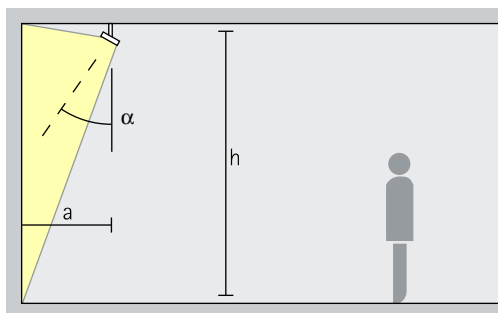

Parscan 48V för Minirail strömskenor – Armaturanordning

Lins-wallwashers
Wallwash

Bred väggbelysning

För jämn vertikal belysning bör avståndet från Parscan linswallwashers till väggen (a) vara ca en tredjedel av takhöjden (h). Det ger en inställningsvinkel (α) på ca 35°.

Anordning: $a = 1/3 \times h$ resp.
 $\alpha = 35^\circ$