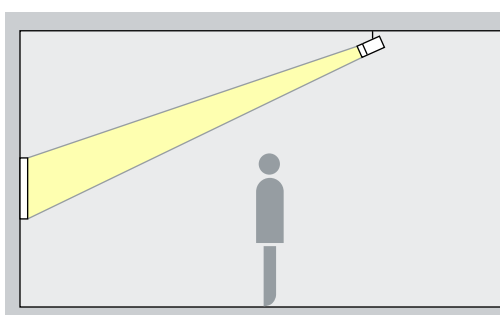

Konturstrålkastare

Narrow framing, Wide framing

Projektion

Konturstrålkastare möjliggör fritt inställbara och skarpt avgränsade ljuskäglor. Därigenom går det att åstadkomma fascinerande effekter där tavlorna tycks vara självlysande. Välj narrow framing för exakt belysning av små utställningsföremål från långa avstånd och wide framing för exakt belysning av stora utställningsföremål från korta avstånd.