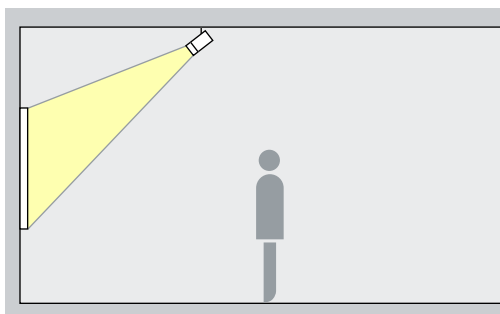

Placering: $\alpha = 30^\circ$

Zoomstrålkastare

Zoom spot, Zoom oval

Accentuering

Zoomstrålkastare möjliggör steglöst inställbar spridningsvinkel. Med zoomområdet spot till wide flood kan mindre konstverk effektivt accentueras vid en inställningsvinkel (α) på ca 30°. Oval zoom är lämplig för avlånga konstverk. Det framhäver formerna hos objektet utan alltför starka skuggor. Dessutom undviker man att betraktarens skugga faller på det belysta objektet.

Placering: $\alpha = 30^\circ$

Konturstrålkastare

Narrow framing, Wide framing

Projektion

Konturstrålkastare möjliggör fritt inställbara och skarpt avgränsade ljuskäglor. Därigenom går det att åstadkomma fascinerande effekter där tavlorna tycks vara självlysande. Välj narrow framing för exakt belysning av små utställningsföremål från långa avstånd och wide framing för exakt belysning av stora utställningsföremål från korta avstånd.