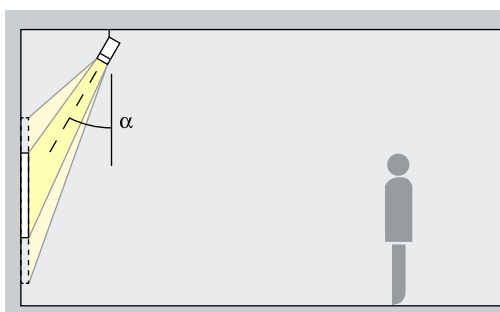

Placering: $\alpha = 30^\circ$

Zoomstrålkastare

Zoom spot, Zoom oval

Accentuering

Zoomstrålkastare möjliggör steglöst inställbar spridningsvinkel. Med zoomområdet spot till wide flood kan mindre konstverk effektivt accentueras vid en inställningsvinkel (α) på ca 30°. Oval zoom är lämplig för avlånga konstverk. Det framhäver formerna hos objektet utan alltför starka skuggor. Dessutom undviker man att betraktarens skugga faller på det belysta objektet.