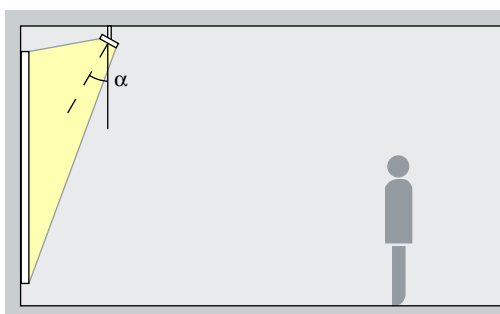

Washers

Wide flood, Extra wide flood, Oval wide flood, Oval flood

Bred belysning

För bred belysning av föremål med avlång, fyrkantig form, som exempelvis tavlor, skulpturer och varuhyllor, lämpar sig en inställningsvinkel (α) på ca 30°.

Placering: $\alpha = 30^\circ$