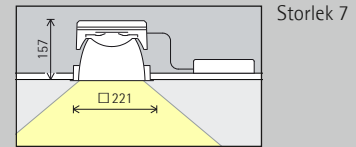

Storlek 7

32W/4400lm	8W/1100lm (Narrow spot)

	2700K CRI 92		3500K CRI 92
	3000K CRI 92		4000K CRI 82
	3000K CRI 97		4000K CRI 92

Downlights	Riktstrålkastare
Wide flood	Narrow spot
Extra wide flood	Spot
Lins-wallwashers	Flood
Wallwash	

	On/off		DALI
	Reglerbara med dämp teknik		Casambi Bluetooth

* levereras på förfrågan

Artikelnummer och planeringsdata:
www.erco.com/014091

Design och användningsområde:
www.erco.com/quintessence-round