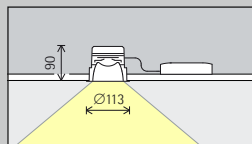

Quintessence rund Infällda takarmaturer

Storlek

Storlek 3