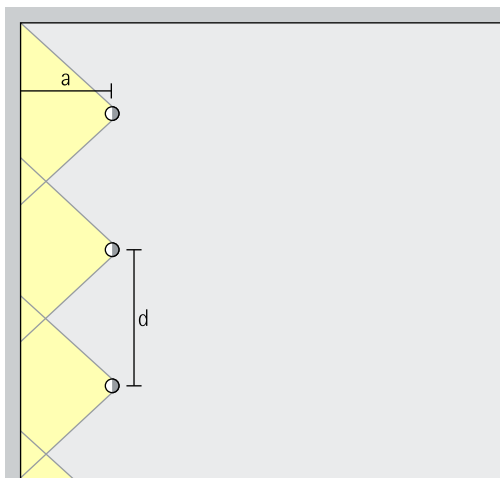

För jämn belysning längs väggen kan armaturavståndet (d) hos Quintessence linswallwashers vara upp till 1,3 gånger avståndet till väggen (a).

Anordning: $d \leq 1,3 \times a$

I wallwasher-tabellerna i katalogen och produktdatabladen kan du läsa av resp. vägg- och armaturavstånd för olika produkter.