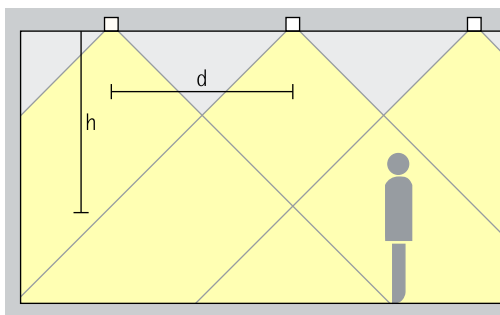

# Quintessence rund Infällda takarmaturer – Armaturanordning

**Downlights**  
Wide flood, Extra wide flood

**Grundbelysning**  
För en jämn allmänbelysning med god visuell komfort kan ett ungefärligt armaturavstånd (d) mellan två Quintessence downlights vara 1,5 gånger armaturens höjd (h) över den belysta ytan.