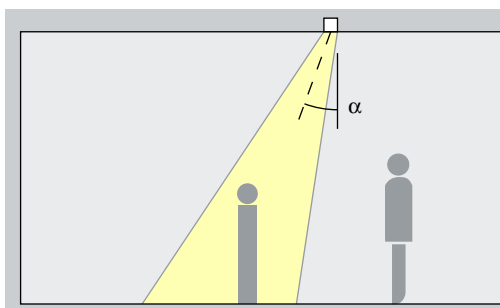

Accentuering
Konstverk, varor och arkitektoniska detaljer kan accentueras effektivt med riktstrålkastaren Quintessence. En inställningsvinkel (α) på ca 30° passar bäst för detta ändamål, eftersom det framhäver formerna utan alltför starka skuggor. Dessutom undviker man att betraktarens skugga faller på det belysta objektet.

Anordning: $\alpha = 30^\circ$

Lins-wallwashers
Wallwash