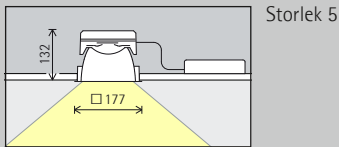

Storlek 5

24W/3300lm	6W/825lm (Narrow spot)

	2700K CRI 92		3500K CRI 92
	3000K CRI 92		4000K CRI 82
	3000K CRI 97		4000K CRI 92

Downlights	Riktstrålkastare
Wide flood	Narrow spot
Extra wide flood	Spot
Lins-wallwashers	Flood
Wallwash	

	On/off		DALI
	Reglerbara med dämp teknik		Casambi Bluetooth