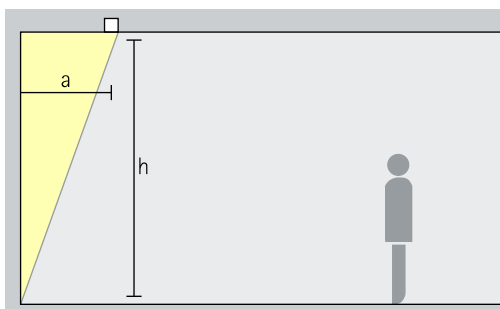

Bred väggbelysning
För jämn vertikal belysning bör avståndet från Quintessence lins-wallwashers till väggen (a) vara ca en tredjedel av takhöjden (h).

Anordning: $a = 1/3 \times h$