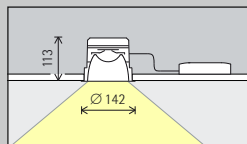

Storlek 4

LED-modul
Maximalvärde
vid 4000K CRI 82

12W/1650lm	2W/275lm (Narrow spot)

18W/2475lm	3W/410lm (Narrow spot)

Ljutfärg

	2700K CRI 92		3500K CRI 92
	3000K CRI 92		4000K CRI 82
	3000K CRI 97		4000K CRI 92

	2700K CRI 92		3500K CRI 92
	3000K CRI 92		4000K CRI 82
	3000K CRI 97		4000K CRI 92

Ljutfördelning

Downlights		Riktstrålkastare	
	Wide flood		Narrow spot
	Extra wide flood		Spot
	Lins-wallwashers		Flood
	Wallwash		

Downlights		Riktstrålkastare	
	Wide flood		Narrow spot
	Extra wide flood		Spot
	Lins-wallwashers		Flood
	Wallwash		

Styrning

	On/off		DALI
	Reglerbara med dämpteknik		Casambi Bluetooth

	On/off		DALI
	Reglerbara med dämpteknik		Casambi Bluetooth

Tillbehör

	Betong-infällningsdosa		Distansskiva		Täcksats
	Inbyggnadsring		Kassett för paneltak		Täckring