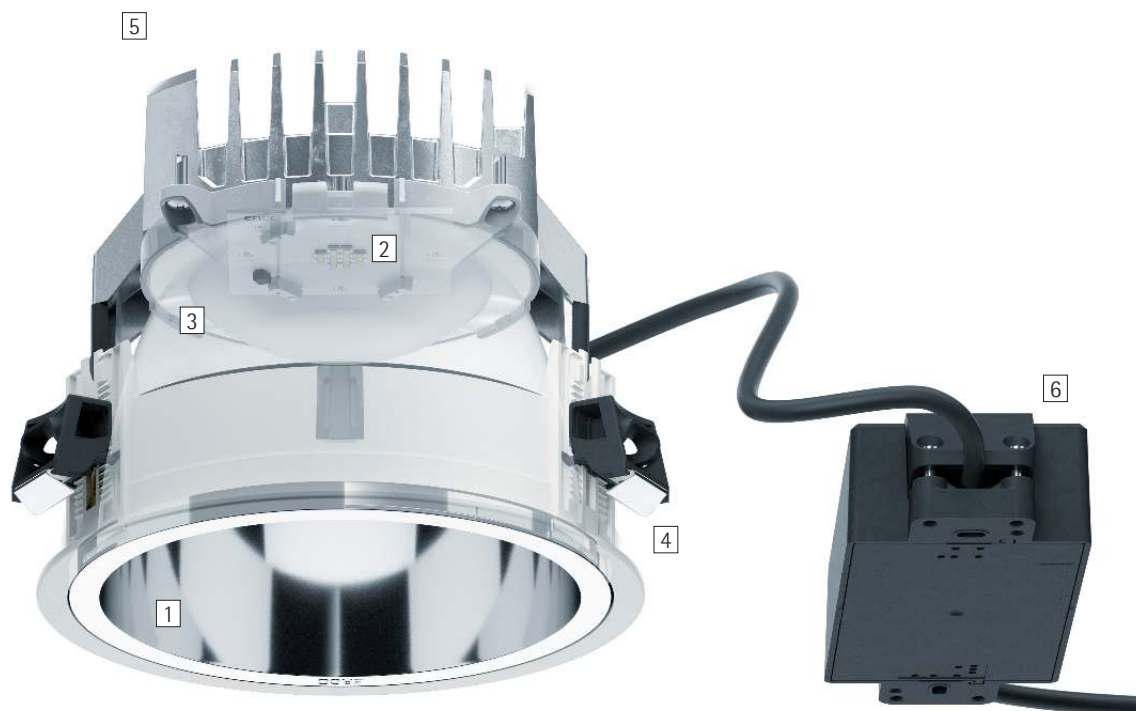

Konstruktion och egenskaper

De egenskaper som beskrivs här är typiska för produkter i den här produktfamiljen. Vissa produkter kan ha avvikande egenskaper. Det finns en utförlig beskrivning av egenskaperna hos enskilda produkter på vår webbplats.

1 ERCO darklight-reflektor

- Downlight: avbländningsvinkel 40°
- Plast, aluminiumbelagd, högblank

eller

Wallwasher-reflektor

- Avbländningsvinkel 80°
- Plast, aluminiumbelagd, högblank

2 ERCO LED-modul

- High-power LED: varmvitt (2700K eller 3000K) eller neutralvitt (3500K eller 4000K)
- Riktstrålkastare med kollimatoroptik av optisk polymer

3 Diffusor eller lins

- Av optisk polymer
- Diffusorlins wide flood, extra wide flood eller linssystem wallwash
- Riktstrålkastare med Spherolit-lins narrow spot, spot eller flood

4 Infällningsring

- Utanpåliggande infällningstillbehör
- Fäste för taktjocklekar 1-25mm (storlek 3-4) eller 1-30mm (storlek 5-7)
- Plast, vit
- För slätt infälld montering: infällningsring beställs separat, fäste för taktjocklekar 12,5-25mm

5 Armaturhus

- Aluminiumgjutgods, utformat som kylkropp
- Vridbar 360°
- Fästring: plast, svart
- Fixering av ljusriktningen
- Riktstrålkastare: svängbar 0°-30°. Vrid- och svängvinkel är låsbara

6 Driftdon

- On/off, fasreglerbar, reglerbar DALI eller Casambi Bluetooth
- Fasreglerbart utförande: Ljusreglering med extern dimmer (bakkantsdämpning) möjlig

Varianter på förfrågan

1. Reflektor: guld matt, silver matt eller champagne mattlackerad
   - Anslutning: 3- eller 5-polig stickkontakt med anslutningsledning (Wago eller Wieland)
   - Infällningsring: ytterligare 10 000 färger
   - Tackkanalsystem
2. Kontakta ERCOs kundrådgivare för hjälp.

Design och användningsområde:
www.erco.com/quintessence-round