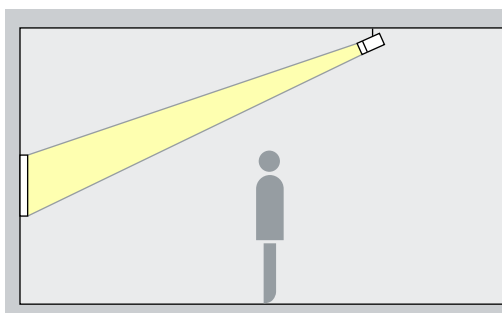

Proyectores de contornos Narrow framing, Wide framing

Proyección
Los proyectores de contornos permiten generar haces de luz libremente ajustables y nítidamente delimitados. Se logran así efectos fascinantes en los que los cuadros parecen emitir luz por sí mismos. Seleccione narrow framing para iluminar con precisión obras expuestas pequeñas a larga distancia, y wide framing para iluminar con precisión obras expuestas grandes a corta distancia.