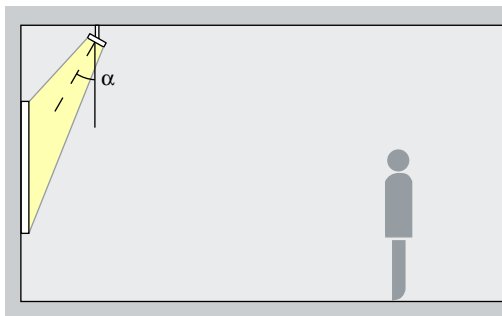

Eclipse 48V para raíles electrificados Minirail – Disposición de luminarias

Proyectores Narrow spot, Spot, Flood

Acentuación
Los proyectores Eclipse 48V permiten acentuar de manera expresiva obras de arte, productos y detalles arquitectónicos. Para ello resulta ideal un ángulo de inclinación (α) de aprox. 30°. De este modo se modela el objeto sin distorsionar el efecto mediante una proyección de sombras excesiva. Además permite evitar la proyección de sombras por el propio observador.

Disposición: $\alpha = 30^\circ$