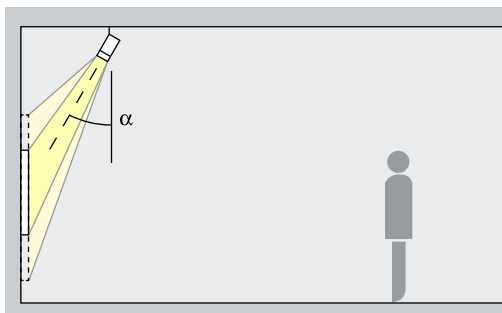

Disposición: $\alpha = 30^\circ$

Proyectores de enfoque Zoom spot, Zoom oval

Acentuación
Los proyectores de enfoque ofrecen ángulos de irradiación ajustables sin escalonamiento. Con el rango de enfoque desde spot hasta wide flood y un ángulo de inclinación (α) de aprox. 30° se pueden acentuar pequeñas obras de arte de manera expresiva. El enfoque oval es ideal para obras de arte alargadas. De este modo se modela el objeto sin distorsionar el efecto mediante una proyección de sombras excesiva. Además permite evitar la proyección de sombras por el propio observador.