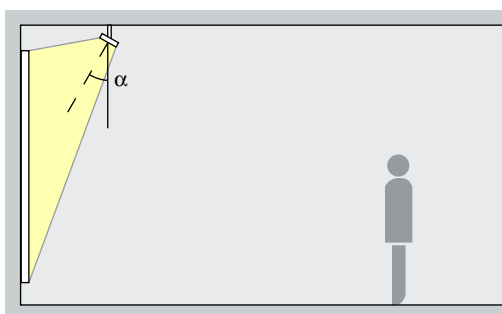

Bañadores Wide flood, Extra wide flood, Oval wide flood, Oval flood

Bañado
Para el bañado de objetos de forma alargada y rectangular, tales como cuadros, esculturas o expositores de productos, está indicado un ángulo de inclinación (α) de aprox. 30°.

Disposición: $\alpha = 30^\circ$