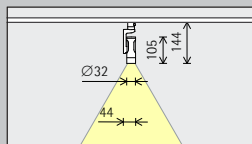

Eclipse 48 V pour rails conducteurs Minirail

Taille

XS
Ø 32 mm