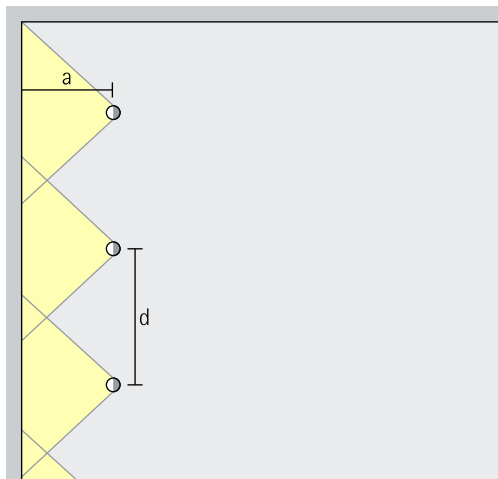

Pour obtenir une bonne uniformité longitudinale l'entraxe (d) des appareils d'éclairage à faisceau mural à lentille Eclipse 48 V peut s'élever jusqu'à 1,2 fois la distance jusqu'au mur (a).

Disposition : $d \leq 1,2 \times a$

Les tableaux consacrés aux projecteurs à faisceau mural sur www.erco.com vous indiquent, pour chacun, les distances par rapport au mur et les entraxes optimaux.