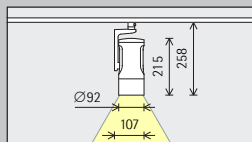

Eclipse 48 V pour rails conducteurs Minirail

Taille

M
Ø 92 mm

Module LED Valeur maximale à 4 000 K IRC 82

14,1 W/1 901 lm	4,2 W/481 lm (Narrow spot)
21,6 W/2 673 lm	

18,2 W/2 156 lm

Couleur de lumière

	2 700 K IRC 92		3 500 K IRC 92
	3 000 K IRC 92		4 000 K IRC 82
	3 000 K IRC 97		4 000 K IRC 92