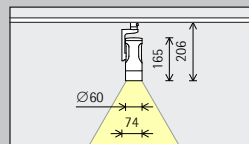

S
Ø 60 mm

Module LED
Valeur maximale à 4 000 K IRC 82

2 W/272 lm	3,1 W/382 lm (Narrow spot)
3,1 W/382 lm	

8,1 W/1 086 lm	3,1 W/382 lm (Narrow spot)
12,4 W/1 528 lm	

Couleur de lumière

	2 700 K IRC 92		3 500 K IRC 92
	3 000 K IRC 92		4 000 K IRC 82
	3 000 K IRC 97		4 000 K IRC 92

	2 700 K IRC 92		3 500 K IRC 92
	3 000 K IRC 92		4 000 K IRC 82
	3 000 K IRC 97		4 000 K IRC 92

Répartition de lumière

Projecteurs	Projecteurs Flood
Narrow spot	Wide flood
Spot	Extra wide flood
Flood	Oval flood
Projecteurs zoom	Oval wide flood
Zoom spot	Projecteurs à faisceau mural à lentille
Zoom oval	Wallwash

Projecteurs	Projecteurs Flood
Narrow spot	Wide flood
Spot	Extra wide flood
Flood	Oval flood
Projecteurs zoom	Oval wide flood
Zoom spot	Projecteurs à faisceau mural à lentille
Zoom oval	Wallwash
Projecteurs contours	
Narrow framing	
Wide framing	

Commande

	On-board Dim
	Casambi Bluetooth + DALI via Gateway
	Zigbee

	On-board Dim
	Casambi Bluetooth + DALI via Gateway
	Zigbee

Couleur (boîtier)

	Blanc		Argent
	Noir		10 000 couleurs *

	Blanc		Argent
	Noir		10 000 couleurs *

Accessoire

	Lentilles		Lens Units		Snoot		Add-on Control Units
	Filtro		Grille nid-d'abeilles		Volets anti-éblouissement		DALI-Casambi Gateway