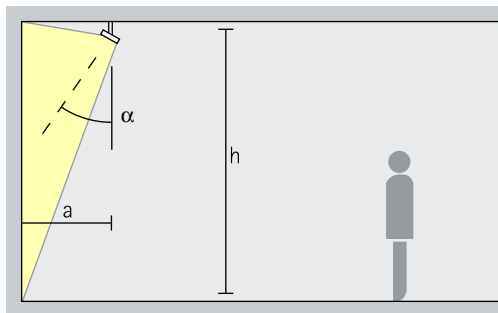

Eclipse 48V pour rails conducteurs Minirail – Disposition des appareils

Projecteurs à faisceau mural à
lentille
Wallwash

Eclairage mural

Pour obtenir un éclairage vertical uniforme, la distance jusqu'au mur (a) des appareils à faisceau mural à lentille Eclipse 48 V devrait correspondre à environ un tiers de la hauteur sous plafond (h). D'où une inclinaison (α) d'environ 35°.

Disposition : $a = 1/3 \times h$ ou $\alpha = 35^\circ$