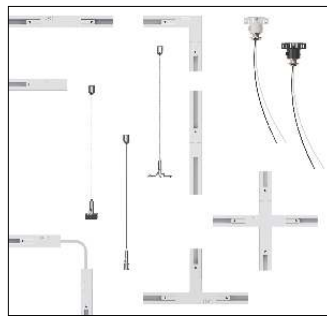

Nombreux accessoires
Vous pouvez faire appel à une gamme complète d'accessoires pour les différents types de montage et exigences en matière de disposition.