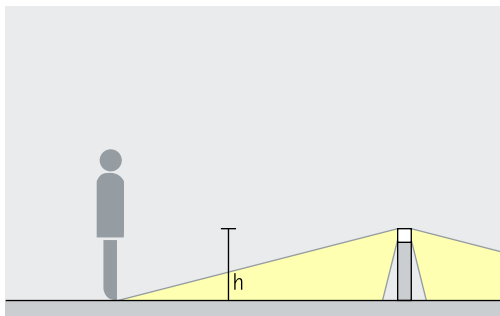

Castor Apparecchi a colonna – Disposizione degli apparecchi

Washer per pavimento

illuminazione diffusa

Gli apparecchi a colonna Castor con distribuzione della luce radiale a 360° consentono un'illuminazione uniforme di piazze e spazi aperti. Le distanze (d) tra due apparecchi (h = 800 mm) possono essere fino a 10m. Per realizzare una guida visiva si possono selezionare anche distanze maggiori.

Anordnung: $d \leq 10m$