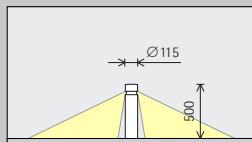

Castor Apparecchi a colonna

Grandezza

500mm / Ø 115mm