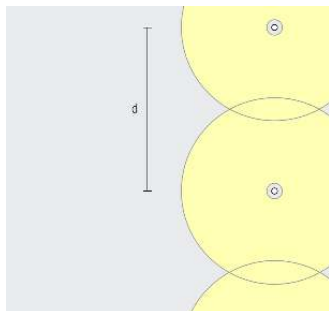

Grandi distanze tra gli apparecchi per l'illuminazione degli spazi aperti

Con l'ampia distribuzione radiale della luce dei washer per pavimenti sono possibili distanze tra gli apparecchi (d) fino a 10m. Per realizzare una guida visiva si possono adottare delle distanze ancora maggiori.

Caratteristiche particolari

Diverse grandezze costruttive

Possibili grandi distanze tra gli apparecchi

High-power LED di ERCO

Tecnologia Dark Sky

Diverse tonalità di luce

Eccellente gestione del calore

EMC ottimizzata

Grado di protezione IP65

Classe di sicurezza II

Accessori per le varianti di montaggio

Commutabile

Dimmerabile con DALI