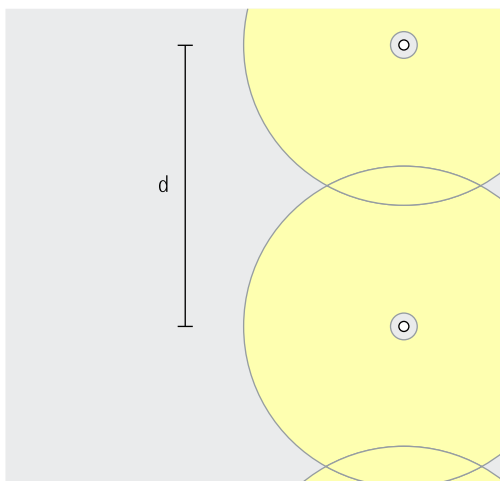

Con la distribuzione della luce a fascio largo a 180° (h = 800 mm), gli apparecchi a colonna Castor consentono di illuminare i passaggi in modo uniforme con distanze tra gli apparecchi fino a 8m. Per realizzare una guida visiva si possono selezionare anche distanze maggiori.

Disposizione: $d \leq 8m$