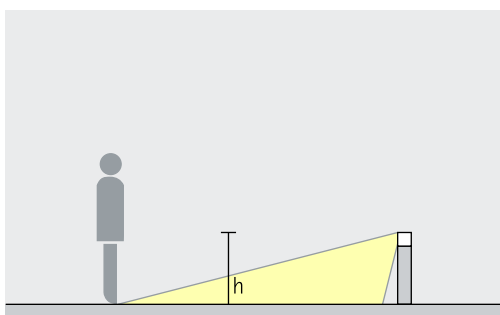

Con la distribuzione della luce a fascio largo a 180° (h = 800 mm), gli apparecchi a colonna Castor consentono di illuminare i passaggi in modo uniforme con distanze tra gli apparecchi fino a 8m. Per realizzare una guida visiva si possono selezionare anche distanze maggiori.

Disposizione: $d \leq 8m$