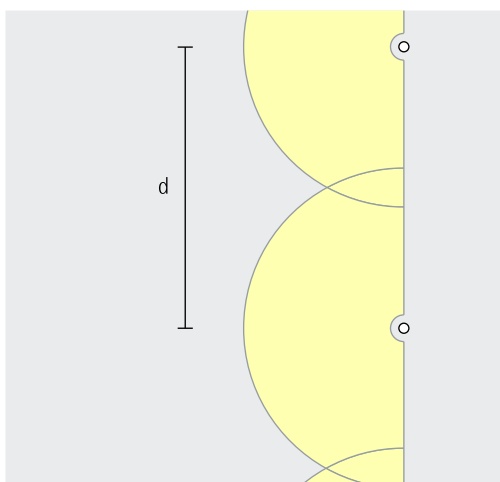

Castor Apparecchi a colonna – Disposizione degli apparecchi

Washer per pavimento

illuminazione diffusa

Gli apparecchi a colonna Castor con distribuzione della luce radiale a 360° consentono un'illuminazione uniforme di piazze e spazi aperti. Le distanze (d) tra due apparecchi (h = 800 mm) possono essere fino a 10m. Per realizzare una guida visiva si possono selezionare anche distanze maggiori.

Anordnung: $d \leq 10m$

Con la distribuzione della luce a fascio largo a 180° (h = 800 mm), gli apparecchi a colonna Castor consentono di illuminare i passaggi in modo uniforme con distanze tra gli apparecchi fino a 8m. Per realizzare una guida visiva si possono selezionare anche distanze maggiori.

Disposizione: $d \leq 8m$