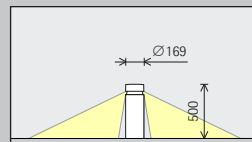

500mm / Ø 169mm

Modulo LED

Valore massimo con 4000K CRI 82

16W/2200lm

24W/3300lm

Colore della luce

	2700K CRI 92 *		3500K CRI 92 *
	3000K CRI 92		4000K CRI 82
	3000K CRI 97 *		4000K CRI 92 *

	2700K CRI 92 *		3500K CRI 92 *
	3000K CRI 92		4000K CRI 82
	3000K CRI 97 *		4000K CRI 92 *

Distribuzione della luce

Washer per pavimento	
	Irradiazione a fascio largo
	Irradiazione radiale (360°)

Washer per pavimento	
	Irradiazione a fascio largo
	Irradiazione radiale (360°)

Controllo

	Commutabile
	DALI

	Commutabile
	DALI

Colore (corpo)

	Graphit m
	10.000 colori*

	Graphit m
	10.000 colori*

Accessori

	Scatola di derivazione		Ancora per calcestruzzo
	Elemento da interrare		Piastra di montaggio