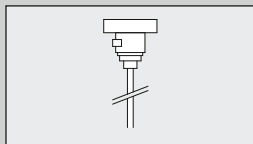

ERCO Binari elettrificati a 48V Minirail

Tipo di montaggio

	A plafone
	Incasso (tramite accessori)
	A sospensione (tramite accessori)

Lunghezza

1000mm	3000mm
2000mm	Lunghezza speciale*

Applicazione

<p>Monofase</p> <ul style="list-style-type: none"> ✓ Commutabile ✓ DALI (tramite Casambi Gateway) ✓ Casambi Bluetooth ✓ Zigbee
--

Colore (corpo)

	Bianco		Argento
	Nero		10.000 colori*

ERCO basette Minirail a 48V

	Incasso
--	---------

<p>Monofase</p> <ul style="list-style-type: none"> ✓ Commutabile ✓ DALI (tramite Casambi Gateway) ✓ Casambi Bluetooth ✓ Zigbee
--

	Bianco		10.000 colori*
	Nero		

Accessori

	Elementi di collegamento		Sospensioni		Alimentatori
	Profilati per incasso nell'intonaco		Elementi di montaggio		DALI-Casambi Gateway

Adattatore 48V ERCO Minirail OEM