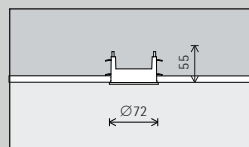

ERCO basette Minirail a 48V

	Incasso

Monofase   ✓ Commutabile   ✓ DALI (tramite Casambi Gateway)   ✓ Casambi Bluetooth   ✓ Zigbee

	Bianco		10.000 colori*
	Nero		

Accessori

	Elementi di collegamento		Sospensioni		Alimentatori
	Profilati per incasso nell'intonaco		Elementi di montaggio		DALI-Casambi Gateway