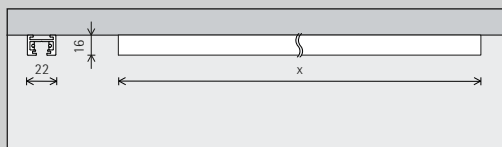

Ampia scelta di accessori

OEM Componenti OEM

Modalità di comando

Diversi colori dei corpi

Diverse grandezze costruttive

Installazione facile

Accessori per le varianti di montaggio

Binari elettrificati a 48V Minirail e basette

ERCO Binari elettrificati a 48V Minirail

Tipo di montaggio

	A plafone
	Incasso (tramite accessori)
	A sospensione (tramite accessori)

Lunghezza

1000mm	3000mm
2000mm	Lunghezza speciale*

Applicazione

<p>Monofase</p> <ul style="list-style-type: none"> ✓ Commutabile ✓ DALI (tramite Casambi Gateway) ✓ Casambi Bluetooth ✓ Zigbee
--