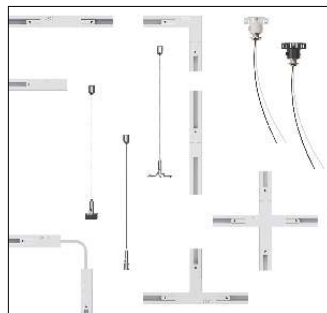

Minirail 48V Binari elettrificati e basette a ERCO – Sezione minima, ampia flessibilità

L'infrastruttura elegante per l'illuminazione dell'era digitale. Con Minirail, ERCO offre un binario elettrificato miniaturizzato, da usare come base per sistemi flessibili e salvaspazio. Il sistema a 48V necessita soltanto di due conduttori e un profilato largo solo 22 mm: l'ideale per le situazioni in cui è necessario contenere al massimo le dimensioni del sistema. Abbinati ad apparecchi di illuminazione compatti per Minirail, i progettisti possono ottenere un'illuminazione di alto livello, anche negli spazi più angusti. Minirail è adatto all'uso nelle vetrine,

Minirail 48V Binari elettrificati e basette a ERCO

Struttura e caratteristiche

Le caratteristiche qui descritte sono tipiche per gli articoli di questa famiglia di prodotti. Versioni speciali possono offrire altre funzionalità aggiuntive. Per una descrizione dettagliata delle caratteristiche dei singoli articoli visitare il nostro sito internet.

Design e applicazione:
www.erco.com/minirail-48V

Minirail 48V Binari elettrificati e basette a ERCO

Tecnologia a 48V

La tecnologia a bassa tensione si distingue per l'elevata efficienza energetica e, al contempo, per i costi di esercizio ridotti.

Profilato piccolo

Le misure contenute del profilato del binario elettrificato, con soli 22mm, ha un aspetto discreto e dirige l'attenzione sull'illuminazione. Le dimensioni compatte dei profilati sono un vantaggio, soprattutto negli ambienti raccolti.