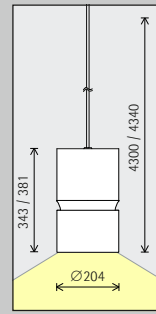

Maat 7

LED-module
Maximale waarde
bij 4000K CRI 82

24,2W/3259lm	37,1W/4583lm

48,3W/6518lm	74,1W/9166lm

Lichtkleur (direct)

	2700K CRI 92		3500K CRI 92
	3000K CRI 92		4000K CRI 82
	3000K CRI 97		4000K CRI 92

	2700K CRI 92		3500K CRI 92
	3000K CRI 92		4000K CRI 82
	3000K CRI 97		4000K CRI 92

Lichtverdeling

Pendeldownlights	
	Flood
	Wide flood

Pendeldownlights	
	Flood
	Wide flood

Regeling

	Schakelbaar
	Fasendimbaar
	DALI

	Schakelbaar
	Fasendimbaar
	DALI

Kleur (huis)

	Wit		Zilver
	Zwart		10.000 kleuren *

	Wit		Zilver
	Zwart		10.000 kleuren *

Kleur (antiverblindingssconus)

	Mat zilver		10.000 kleuren *
	Zwart		

	Mat zilver		10.000 kleuren *
	Zwart		

Toebehoren

	Pendelbuis-ophanging