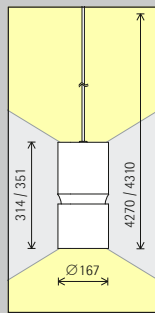

Maat

Maat 5

Maat 7

**LED-module**  
Maximale waarde  
bij 4000K CRI 82

36,3W/4889lm	55,6W/6874lm
--------------	--------------

72,5W/9777lm	111,2W/13749lm
--------------	----------------

**Lichtkleur (direct  
and indirect)**