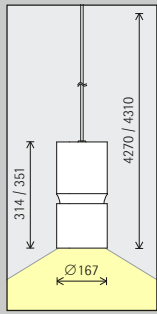

Atrium dubbelfocus Pendelarmaturen

Maat

Maat 5