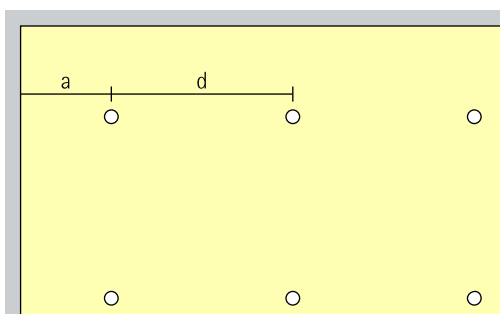

Als wandafstand is de helft van de armatuurafstand geschikt.

Opstelling: $a = d/2$