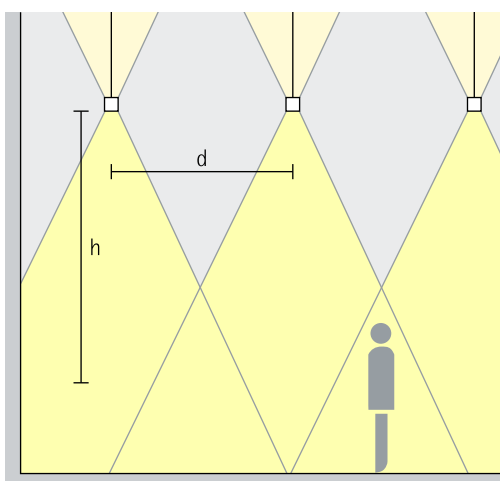

## Basisverlichting

Voor een gelijkmatige algemene verlichting kan als geraamde armatuurafstand ( $d$ ) tussen twee Atrium dubbelfocus-pendeldownlights de helft van de hoogte ( $h$ ) van de armatuur boven het nuttige oppervlak worden gebruikt.

Opstelling:  $d = h/2$

Toepassingsgebied: ruimten met hoge plafonds, bijv. foyers of evenementenzalen.

Als wandafstand is de helft van de armatuurafstand geschikt.

Opstelling:  $a = d/2$

**Pendeldownlights direct/indirect**  
Flood, Wide flood

## Basisverlichting

Voor een gelijkmatige algemene verlichting kan als geraamde armatuurafstand ( $d$ ) tussen twee Atrium dubbelfocus-pendeldownlights de helft van de hoogte ( $h$ ) van de armatuur boven het nuttige oppervlak worden gebruikt. Indirecte verlichting van het plafond verhoogt het visuele comfort door diffuus gereflecteerd licht. Bovendien wordt de hoogte van het vertrek benadrukt. Daarom dient de armatuur ten minste 0,5m onder het plafond te worden opgehangen.