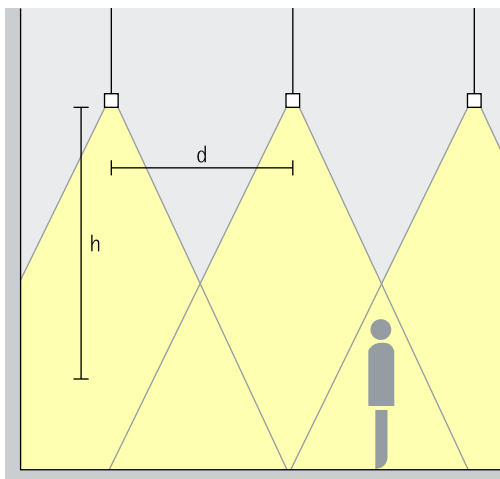

## Basisverlichting

Voor een gelijkmatige algemene verlichting kan als geraamde armatuurafstand ( $d$ ) tussen twee Atrium dubbelfocus-pendeldownlights de helft van de hoogte ( $h$ ) van de armatuur boven het nuttige oppervlak worden gebruikt.