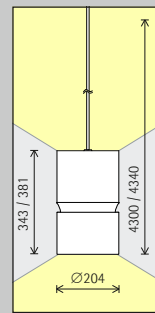

Maat

Maat 5

Maat 7

**LED-module**  
Maximale waarde  
bij 4000K CRI 82

36,3W/4889lm	55,6W/6874lm
--------------	--------------

72,5W/9777lm	111,2W/13749lm
--------------	----------------

**Lichtkleur (direct  
and indirect)**