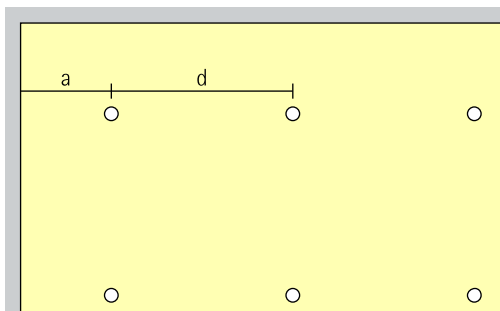

Als wandafstand is de helft van de armatuurafstand geschikt.

Opstelling: $a = d/2$

Pendeldownlights direct/indirect
Flood, Wide flood