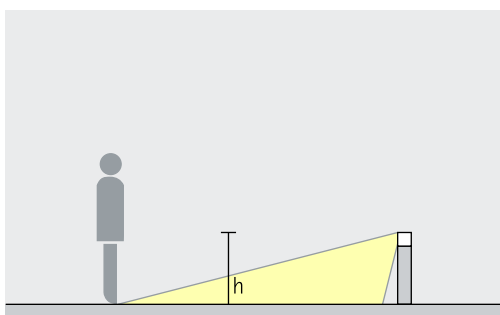

Castor bolderarmaturen met 180° breed stralende lichtverdeling ($h \geq 800$ mm) maken een gelijkmatige straatverlichting mogelijk met armatuurafstanden (d) tot en met 8 m. Voor de optische geleiding kunnen andere afstanden worden gekozen.

Opstelling: $d \leq 8m$