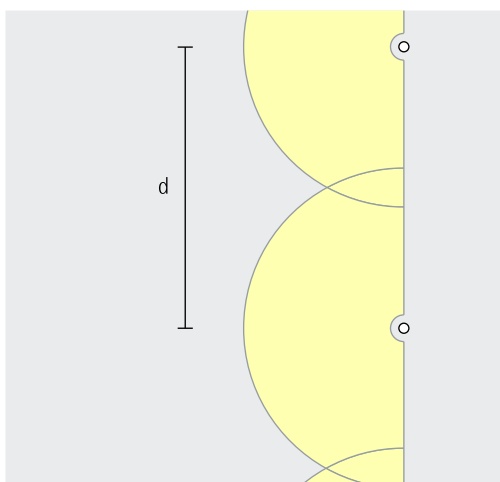

Castor Bolderarmaturen – Armaturenindeling

Vloerwashers

Breedstraling

Castor bolderarmaturen met 360° radiaal stralende lichtverdeling maakt een gelijkmatige verlichting van pleinen en open terrein mogelijk. De afstanden (d) tussen twee armaturen ($h \geq 800$ mm) kunnen dan tot en met 10m bedragen. Voor de optische geleiding kunnen nog andere afstanden worden gekozen

Opstelling: $d \leq 10m$

Castor bolderarmaturen met 180° breed stralende lichtverdeling ($h \geq 800$ mm) maken een gelijkmatige straatverlichting mogelijk met armatuurafstanden (d) tot en met 8 m. Voor de optische geleiding kunnen andere afstanden worden gekozen.

Opstelling: $d \leq 8m$