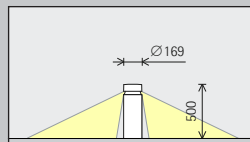

Vloerwashers	
	Breed stralend
	Radiaal stralend (360°)

Regeling

	Schakelbaar
	DALI

Kleur (huis)

	Graphit m
	10.000 kleuren *

500mm / Ø 169mm

24W/3300lm

	2700K CRI 92 *		3500K CRI 92 *
	3000K CRI 92		4000K CRI 82
	3000K CRI 97 *		4000K CRI 92 *