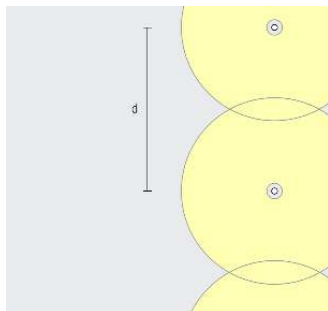

Verschillende maten
De armaturen in het ERCO programma houden rekening met een groot deel van de lumenklassen en bieden op die manier een maatwerkoplossing voor talloze verlichtingstaken.

Grote armatuurafstanden voor de verlichting van de open ruimte
Bij vloerwashers met brede radiale lichtverdeling zijn armatuurafstanden (d) tot 10 m mogelijk. Voor optische begeleiding kunnen grotere afstanden worden gekozen.