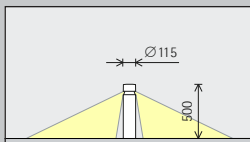

Castor Bolderarmaturen

Maat 500mm / Ø 115mm