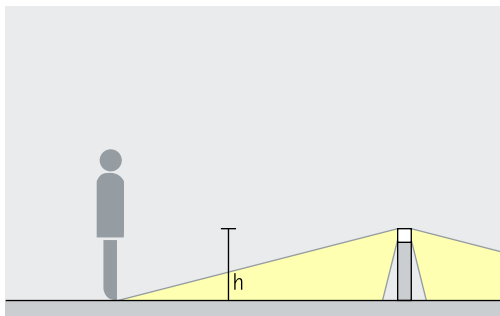

Castor Bolderarmaturen – Armaturenindeling

Vloerwashers

Breedstraling

Castor bolderarmaturen met 360° radiaal stralende lichtverdeling maakt een gelijkmatige verlichting van pleinen en open terrein mogelijk. De afstanden (d) tussen twee armaturen ($h \geq 800$ mm) kunnen dan tot en met 10m bedragen. Voor de optische geleiding kunnen nog andere afstanden worden gekozen

Opstelling: $d \leq 10m$