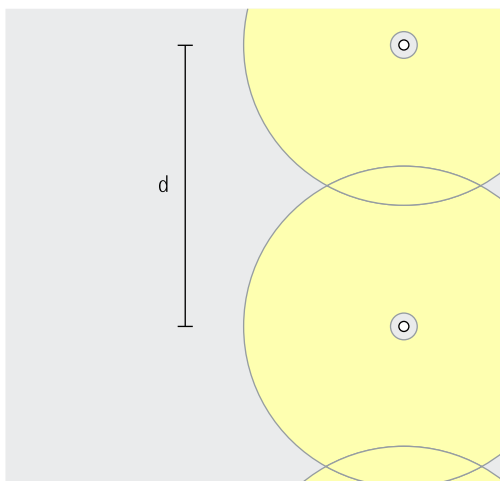

Castor bolderarmaturen met 180° breed stralende lichtverdeling ($h \geq 800$ mm) maken een gelijkmatige straatverlichting mogelijk met armatuurafstanden (d) tot en met 8 m. Voor de optische geleiding kunnen andere afstanden worden gekozen.

Opstelling: $d \leq 8m$