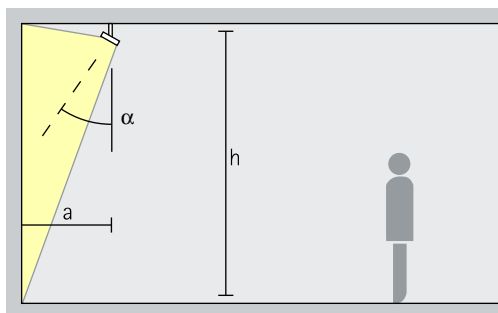

Eclipse 48V voor Minirail spanningsrails – Armaturenindeling

Lens-wallwasher
Wallwash

Wallwashing

Voor een gelijkmatige, verticale verlichting dient de wandafstand (a) van Eclipse 48V lens-wallwashers circa een derde van de hoogte van het vertrek (h) te bedragen. Daaruit resulteert een richthoek (α) van ca. 35°.

Opstelling: $a = 1/3 \times h$ resp.
 $\alpha = 35^\circ$