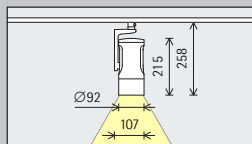

Zilver

Zwart

10.000 kleuren *

* op aanvraag verkrijgbaar

Artikelnummers en
planningsgegevens:
www.erco.com/019322

Design en toepassing:
www.erco.com/eclipse-48V

Eclipse 48V voor Minirail spanningsrails

Maat