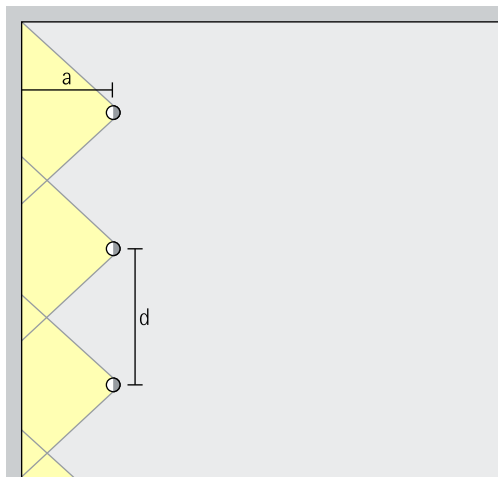

Voor een goede gelijkmatigheid in de lengte kan de armatuurafstand (d) van Eclipse 48V lens-wallwashers max. het 1,2-voudige van de wandafstand (a) bedragen.

Opstelling: $d \leq 1,2 \times a$

In de wallwasher-tabellen op www.erco.com vindt u de betreffende optimale wand- en armatuurafstanden van individuele producten.