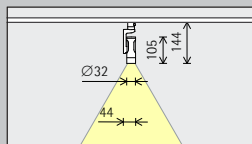

Eclipse 48V voor Minirail spanningsrails

Maat

XS
Ø 32mm