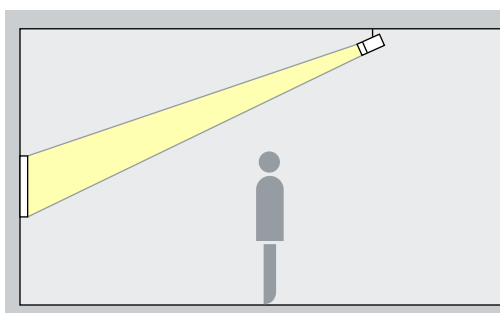

Contourenspot

Narrow framing, Wide framing

Projectie

Contourenspots maken vrij instelbare, scherp afgebakende lichtbundels mogelijk. Op die wijze ontstaan fascinerende effecten alsof kunstwerken uit zichzelf lijken op te lichten. Kies narrow framing om kleine expositiestukken vanaf een grote afstand exact te verlichten en wide framing om grote expositiestukken vanaf een kleine afstand exact te verlichten.