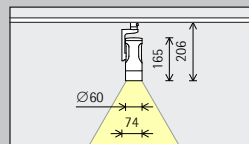

S
Ø 60mm

LED-module
Maximale waarde
bij 4000K CRI 82

2W/272lm	3,1W/382lm (Narrow spot)
3,1W/382lm	

8,1W/1086lm	3,1W/382lm (Narrow spot)
12,4W/1528lm	

Lichtkleur

	2700K CRI 92		3500K CRI 92
	3000K CRI 92		4000K CRI 82
	3000K CRI 97		4000K CRI 92

	2700K CRI 92		3500K CRI 92
	3000K CRI 92		4000K CRI 82
	3000K CRI 97		4000K CRI 92

Lichtverdeling

Spots		Breedstralers	
	Narrow spot		Wide flood
	Spot		Extra wide flood
	Flood		Oval flood
	Zoomspots		Oval wide flood
	Zoom spot		Lens-wallwashers
	Zoom oval		Wallwash

Spots		Breedstralers	
	Narrow spot		Wide flood
	Spot		Extra wide flood
	Flood		Oval flood
	Zoomspots		Oval wide flood
	Zoom spot		Lens-wallwashers
	Zoom oval		Wallwash
Contourenspots			
	Narrow framing		
	Wide framing		

Regeling

	On-board Dim
	Casambi Bluetooth + DALI via Gateway
	Zigbee

	On-board Dim
	Casambi Bluetooth + DALI via Gateway
	Zigbee

Kleur (huis)

	Wit		Zilver
	Zwart		10.000 kleuren *

	Wit		Zilver
	Zwart		10.000 kleuren *

Toebehoren

	Lenzen		Lens Units		Snoot		Add-on Control Units
	Filtro		Honingraatraster		Antiverblindingskleppen		DALI-Casambi Gateway