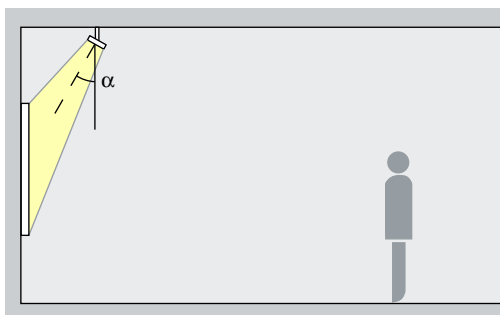

Eclipse 48V voor Minirail spanningsrails – Armaturenindeling

Spots

Narrow spot, Spot, Flood

Accentuering

Eclipse 48V accentueert met veel effect kunstwerken, artikelen en architectonische details. Een richthoek (α) van ca. 30° is daarvoor het meest geschikt. Het object wordt zo gemodelleerd zonder het effect te vervormen door een te krachtige schaduwwerking. Bovendien wordt overschaduwing door de kijker vermeden.

Opstelling: $\alpha = 30^\circ$