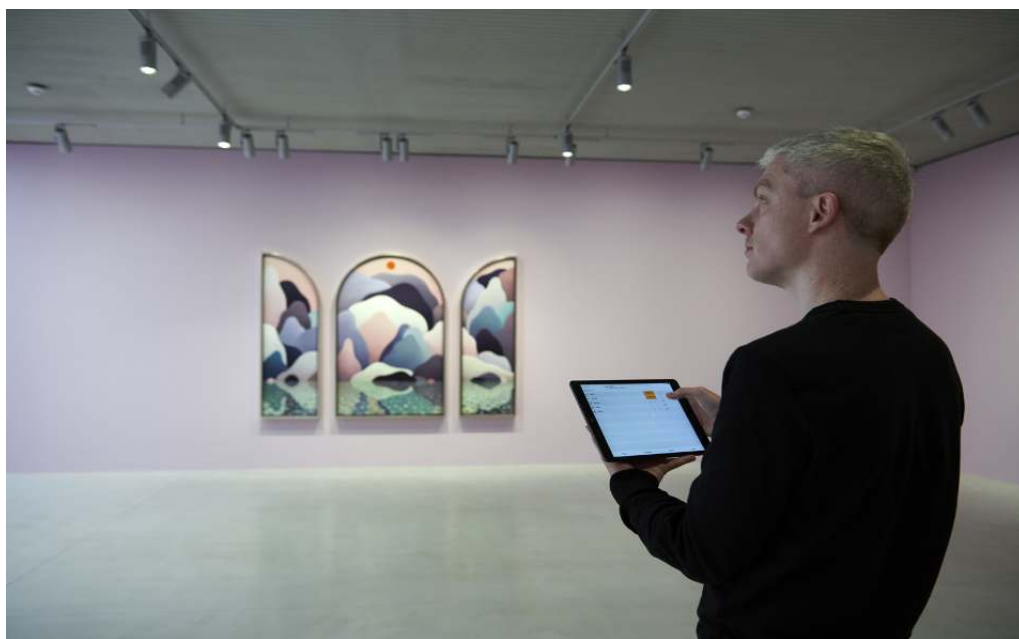

Voor een goede gelijkmatigheid in de lengte kan de armatuurafstand (d) van Eclipse InTrack lens-wallwashers max. het 1,2-voudige van de wandafstand (a) bedragen.

Opstelling: $d \leq 1,2 \times a$

In de wallwasher-tabellen op www.erco.com vindt u de betreffende optimale wand- en armatuurafstanden van individuele producten.

GGalerie Xavier
Hufkens, Brussel.
Architectuur: Rob-
brecht & Daem
Architecten, Gent.
Lichtplanning: SiSi
(Siegfried Siderius),
Amsterdam. Instal-
latie: Dimension
Lumière, Jacques
Verliefden, Brussel.
Kunst: Nicolas
Party. Fotografie:
Thomas Mayer,
Neuss.