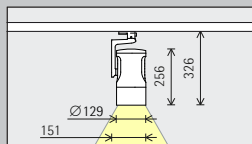

* op aanvraag verkrijgbaar

Artikelnummers en
planningsgegevens:
www.erco.com/018437

Design en toepassing:
www.erco.com/eclipse-intrack

Eclipse InTrack voor spanningsrails 220-240V

Maat

L
Ø 129mm

LED-module Maximale waarde bij 4000K CRI 82