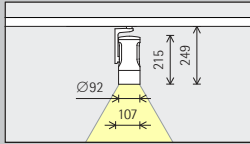

* op aanvraag verkrijgbaar

Artikelnummers en
planningsgegevens:
www.erco.com/018437

Design en toepassing:
www.erco.com/eclipse-intrack

Eclipse InTrack voor spanningsrails 220-240V

Maat

M
Ø 92mm

LED-module Maximale waarde bij 4000K CRI 82