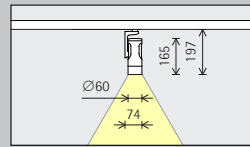

S
Ø 60mm

LED-module Maximale waarde bij 4000K CRI 82

2W/272lm	3,1W/382lm (Narrow spot)
3,1W/382lm	

8,1W/1086lm	3,1W/382lm (Narrow spot)
12,4W/1528lm	

Lichtkleur

	2700K CRI 92		3500K CRI 92
	3000K CRI 92		4000K CRI 82
	3000K CRI 97		4000K CRI 92

	2700K CRI 92		3500K CRI 92
	3000K CRI 92		4000K CRI 82
	3000K CRI 97		4000K CRI 92

Lichtverdeling

Spots		Breedstralers	
	Narrow spot		Wide flood
	Spot		Extra wide flood
	Flood		Oval flood
	Zoomspots		Oval wide flood
	Zoom spot		Lens-wallwashers
	Zoom oval		Wallwash

Spots		Breedstralers	
	Narrow spot		Wide flood
	Spot		Extra wide flood
	Flood		Oval flood
	Zoomspots		Oval wide flood
	Zoom spot		Lens-wallwashers
	Zoom oval		Wallwash
Contourenspots			
	Narrow framing		
	Wide framing		

Regeling

	Casambi Bluetooth + DALI via Gateway		Zigbee
	Multi Dim ✓ DALI dimbaar ✓ Push Dim ✓ Fasendimbaar		Multi Dim + On-board Dim ✓ DALI dimbaar ✓ Push Dim ✓ Fasendimbaar ✓ Dimbaar via draairegelaar
	On-board Dim		

	Casambi Bluetooth + DALI via Gateway		Zigbee
	Multi Dim ✓ DALI dimbaar ✓ Push Dim ✓ Fasendimbaar		Multi Dim + On-board Dim ✓ DALI dimbaar ✓ Push Dim ✓ Fasendimbaar ✓ Dimbaar via draairegelaar
	On-board Dim		

Kleur (huis)

	Wit		Zilver
	Zwart		10.000 kleuren *

	Wit		Zilver
	Zwart		10.000 kleuren *

Toebehoren

	Lenzen		Lens units		Snoot		Add-on control units
	Filter		Honingraatraster		Antiverblinds-kleppen		DALI-Casambi Gateway