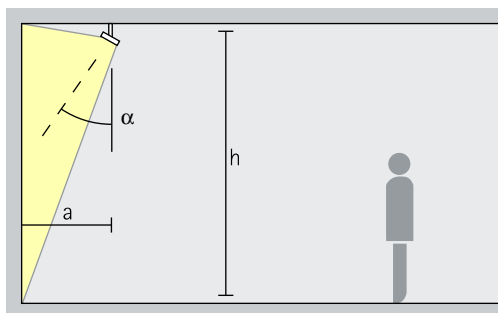

Eclipse InTrack voor spanningsrails 220-240V – Armaturenindeling

Lens-wallwasher
Wallwash

Wallwashing

Voor een gelijkmatige, verticale verlichting dient de wandafstand (a) van Eclipse InTrack lens-wallwashers circa een derde van de hoogte van het vertrek (h) te bedragen. Daaruit resulteert een richthoek (α) van ca. 35°.

Opstelling: $a = 1/3 \times h$ resp.
 $\alpha = 35^\circ$