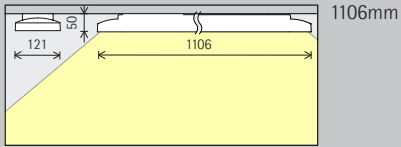

Jilly linear Plafondopbouwarmaturen

Maat

LED-module Maximale waarde bij 4000K CRI 82

36W/6735lm

Lichtkleur

	2700K CRI 92		3500K CRI 92
	3000K CRI 82		4000K CRI 82
	3000K CRI 92		4000K CRI 92

Lichtverdeling

Opbouwdownlights	Opbouwdownlights oval wide flood
Extra wide flood	Oval wide flood

Regeling

	Schakelbaar
	DALI

Kleur (huis/ antiverblindings- raster)

	Wit/Zilver		10.000 kleuren */ Zilver
	Wit/Zwart		10.000 kleuren */ Zwart

Toebehoren