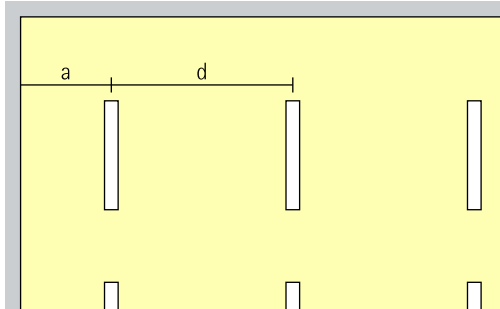

Gemakkelijke installatie

Schakelbaar

DALI dimbaar

Jilly lineair Plafondopbouwarmaturen – Armaturenindeling

Opbouwdownlights Extra wide flood

Basisverlichting

Voor een gelijkmatige verlichting van werkplekken op kantoor kan als geraamde armatuurafstand (d) tussen twee Jilly downlights tot en met de 1,5-voudige hoogte (h) van de armatuur boven het nuttige oppervlak worden gebruikt.

Opstelling: $d \leq 1,5 \times h$

Als wandafstand is de helft van de armatuurafstand geschikt.

Opstelling: $a = d/2$

Opbouwdownlights oval wide flood Oval wide flood

Basisverlichting

Voor een grote gelijkmatigheid en goede gezichtsherkenning bij de verlichting van werkplekken op kantoor kan de armatuurafstand van Jilly downlights met oval wide flood-lichtverdeling (d) tot en met het 1,5-voudige van de hoogte (h) van de armatuur boven het werkvlak bedragen.