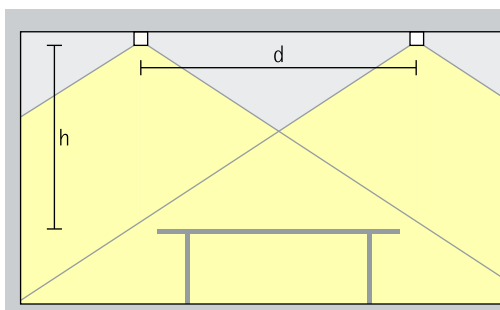

Gemakkelijke installatie

Schakelbaar

DALI dimbaar

Jilly lineair Plafondopbouwarmaturen – Armaturenindeling

Opbouwdownlights Extra wide flood

Basisverlichting

Voor een gelijkmatige verlichting van werkplekken op kantoor kan als geraamde armatuurafstand (d) tussen twee Jilly downlights tot en met de 1,5-voudige hoogte (h) van de armatuur boven het nuttige oppervlak worden gebruikt.

Opstelling: $d \leq 1,5 \times h$

Als wandafstand is de helft van de armatuurafstand geschikt.

Opstelling: $a = d/2$

Opbouwdownlights oval wide flood Oval wide flood

Basisverlichting

Voor een grote gelijkmatigheid en goede gezichtsherkenning bij de verlichting van werkplekken op kantoor kan de armatuurafstand van Jilly downlights met oval wide flood-lichtverdeling (d) tot en met het 1,5-voudige van de hoogte (h) van de armatuur boven het werkvlak bedragen.