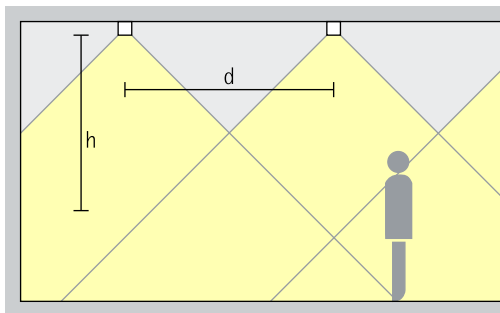

Jilly lineair Plafondopbouwarmaturen – Armaturenindeling

Opbouwdownlights Extra wide flood

Basisverlichting

Voor een gelijkmatige verlichting van werkplekken op kantoor kan als geraamde armatuurafstand (d) tussen twee Jilly downlights tot en met de 1,5-voudige hoogte (h) van de armatuur boven het nuttige oppervlak worden gebruikt.

Opstelling: $d \leq 1,5 \times h$