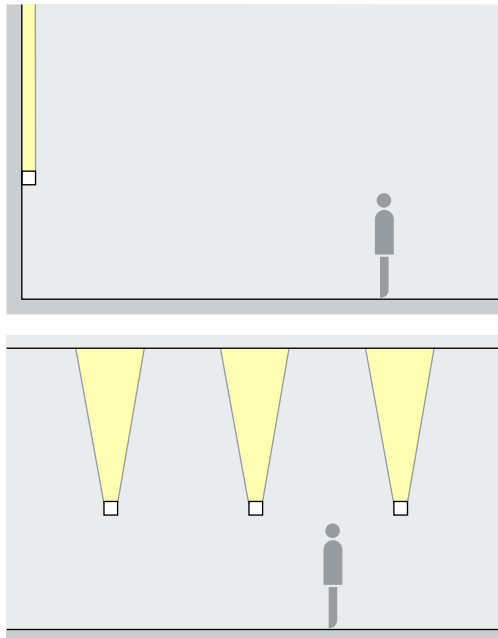

Kubus Façadearmaturen – Armaturenindeling

Façadearmaturen
Spot, Oval flood