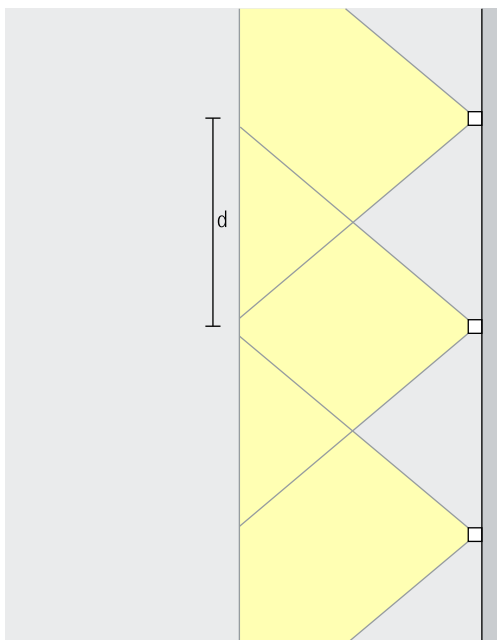

Opstelling:  $h = 0,8\text{m}$

Voor een gelijkmatige vloerwassing kan de armatuurafstand (d) max. het 2-voudige van de montagehoogte (h) bedragen. Als de armatuur voor de optische begeleiding wordt ingezet, kan de armatuurafstand max. het 10-voudige van de montagehoogte bedragen.