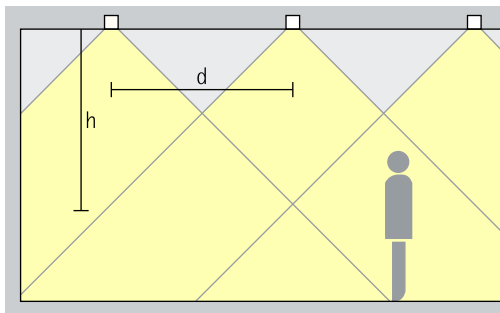

Downlights

Wide flood, Extra wide flood

Basisverlichting

Voor een gelijkmatige algemene verlichting met hoog visueel comfort kan als geraamde armatuurafstand (d) tussen twee Quintessence downlights de 1,5-voudige hoogte (h) van de armatuur over het nuttige oppervlak worden gebruikt.