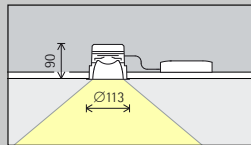

Quintessence rond Plafondinbouwarmaturen

Maat

Maat 3