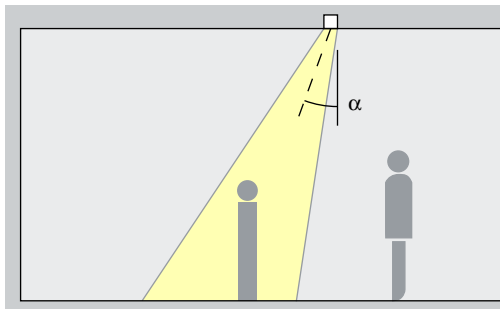

Richtbare spots

Narrow spot, Spot, Flood

Accentuering

Quintessence richtbare spots accentueren met veel effect kunstwerken, artikelen en architectonische details. Een richthoek (α) van ca. 30° is daarvoor het beste geschikt. Het object wordt zo gemodelleerd zonder het effect te vervormen door een te krachtige schaduwwerking. Bovendien wordt overschaduwing door de kijker vermeden.

Opstelling: $\alpha = 30^\circ$