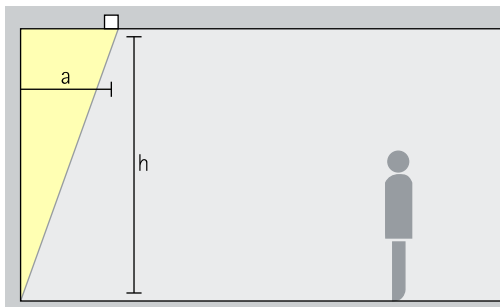

Opstelling: $d \leq 1,5 \times h$

Als wandafstand is de helft van de armatuurafstand geschikt.

Opstelling: $a = d/2$

Lens-wallwasher

Wallwash

Wallwashing

Voor een gelijkmatige, verticale verlichting dient de wandafstand (a) van Quintessence lens-wallwashers circa een derde van de hoogte van de ruimte (h) te bedragen.

Opstelling: $a = 1/3 \times h$

Voor een goede gelijkmatigheid in de lengte kan de armatuurafstand (d) van Quintessence lens-wallwashers max. het 1,3-voudige van de wandafstand (a) bedragen.

Opstelling: $d \leq 1,3 \times a$