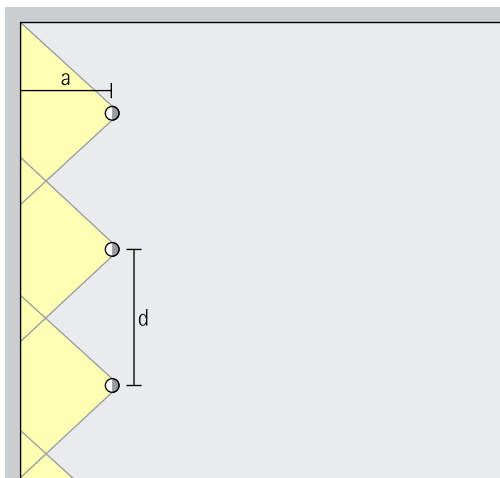

Voor een goede gelijkmatigheid in de lengte kan de armatuurafstand (d) van Quintessence lens-wallwashers max. het 1,3-voudige van de wandafstand (a) bedragen.

Opstelling: $d \leq 1,3 \times a$

In de wallwasher-tabellen in de catalogus en de artikelgegevensbladen vindt u de betreffende optimale wand- en armatuurafstanden van individuele artikelen.