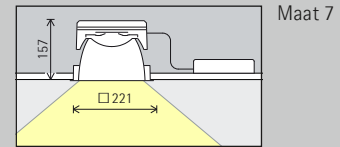

Maat 7

32W/4400lm	8W/1100lm (Narrow spot)

	2700K CRI 92		3500K CRI 92
	3000K CRI 92		4000K CRI 82
	3000K CRI 97		4000K CRI 92

Downlights	Richtbare spots
Wide flood	Narrow spot
Extra wide flood	Spot
Lens-wallwashers	Flood
Wallwash	

	Schakelbaar		DALI
	Fasendimbaar		Casambi Bluetooth

* op aanvraag verkrijgbaar

Artikelnummers en plannings-
gegevens:
www.erco.com/014091

Design en toepassing:
www.erco.com/quintessence-round