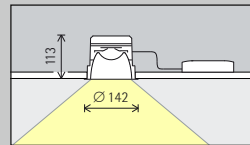

Opstelling: $\alpha = 30^\circ$

Macquarie University, New South Wales. Lichtplanung: Jade Cross Lighting, Sydney. Fotografie: Jackie Chan, Sydney.

Quintessence rond Plafondinbouwarmaturen

Maat

Maat 3

Maat 4