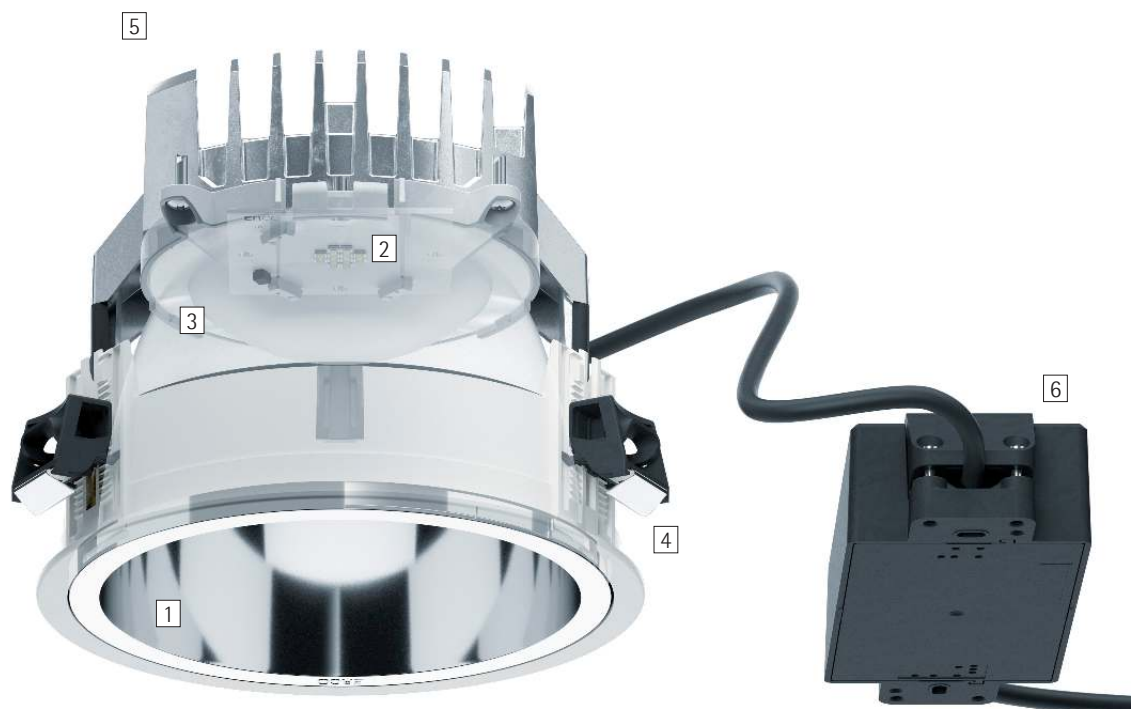

Quintessence rond – Het efficiënte systeem voor groot visual comfort

Grote armatuurafstanden, hoge gelijkmatigheid en zeer goed visual comfort

Quintessence bepaalt de norm voor visual comfort, efficiency en lichtkwaliteit bij plafondbouwarmaturen. De productfamilie bestaat uit downlights, lens-wallwashers en richtbare spots. Karakteristiek voor Quintessence downlights en lens-wallwashers zijn hun goede antiverblinding en de zeer gelijkmatige verlichting. Met name de stralingshoek van 90° en een cut-off van 40° maken grote armatuurafstanden mogelijk en daardoor een efficiënte basisverlichting.

3 Diffusor of lens

- Van optisch polymeer
- Diffusorlens wide flood, extra wide flood of lenzensysteem wallwash
- Richtbare spot met Spherolit-lens narrow spot, spot of flood

4 Inbouwring

- Afdekkend inbouwdetail
- Bevestiging voor plafonddiktes van 1-25mm (maat 3-4) of 1-30mm (maat 5-7)
- Kunststof, wit
- Voor plafondafsluitende inbouw: inbouwring apart bestellen, bevestiging voor plafonddiktes 12,5-25mm