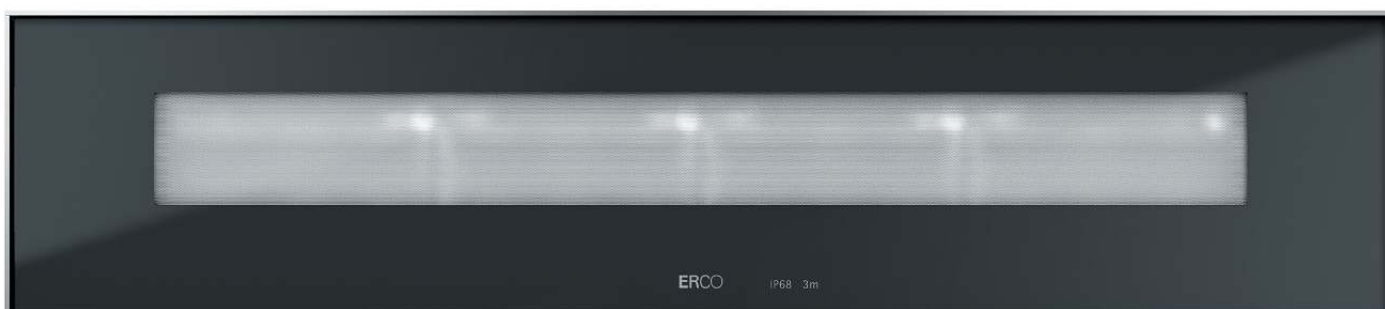

Site – Wandstructuren plastisch ensceneren

Strijklichtwallwashers voor het benadrukken van texturen van muren en façaden

Site accentueert de haptische uitstraling van architectuurmaterialen en wel zo dat de strijklichtwallwasher zelfs de fijnste structuren van hout, beton of tegels en ruwe oppervlakken, zoals natuursteen, duidelijk zichtbaar maakt. Site genereert contrastrijke, structureel aantrekkelijke effecten met licht en schaduw. Het licht kan op comfortabele wijze met een richthoek van 10 graden in beide richtingen worden gezwenkt. Door zijn asymmetrische lichtverdeling genereert de strijklichtwallwasher een uiterst

gelijkmatige lichtbundel; ook bij een positionering van max. 30cm voor de wand. Site creëert zowel sfeervolle lichtsceneringen als een efficiënte buitenruimteverlichting.

Opbouw en eigenschappen

De eigenschappen die hier worden beschreven, zijn kenmerkend voor artikelen uit deze productfamilie. Speciale artikelen kunnen afwijkende eigenschappen hebben. Een uitgebreide beschrijving van de eigenschappen van individuele artikelen treft u aan op onze website.

1 Softec lens

2 ERCO LED-module

- High-power-LED's: warmwit (3000K) of neutraalwit (4000K)
- Collimatoroptiek van optisch polymeer
- $\pm 10^\circ$ zwenkbaar

3 Frame

- Afdekkend of met het plafond afsluitend inbouwdetail
- Roestvrij staal
- Veiligheidsglas: 10mm, helder

4 Huis

- Kunststof, zwart
- Aansluitkabel 3x1,5mm² of 5x1,5mm²
- Installatie met separate verbindingsof
- Montage in inbouwhuis: overrijdbaar met voertuigen op luchtbanden. Belasting 20kN
- Montage in holle vloeren alleen met afdekkend inbouwdetail: bevestigingsset apart bestellen