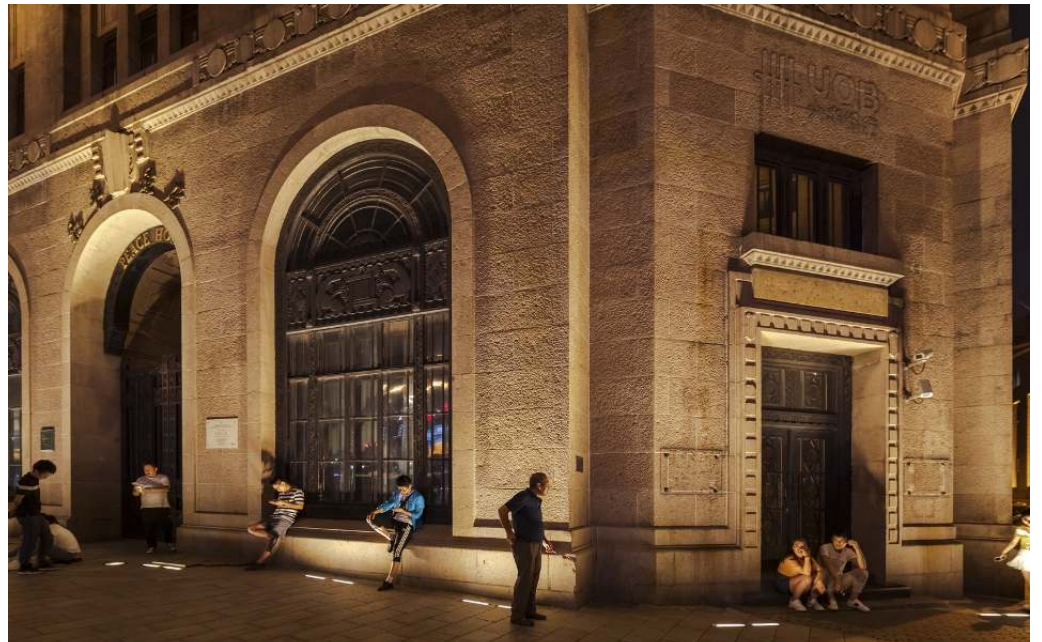

Site – Wandstructuren plastisch ensceneren

Strijklichtwallwashers voor het benadrukken van texturen van muren en façaden

Site accentueert de haptische uitstraling van architectuurmaterialen en wel zo dat de strijklichtwallwasher zelfs de fijnste structuren van hout, beton of tegels en ruwe oppervlakken, zoals natuursteen, duidelijk zichtbaar maakt. Site genereert contrastrijke, structureel aantrekkelijke effecten met licht en schaduw. Het licht kan op comfortabele wijze met een richthoek van 10 graden in beide richtingen worden gezwenkt. Door zijn asymmetrische lichtverdeling genereert de strijklichtwallwasher een uiterst

Ursula-Toren, Günzburg. Licht- en E-planning: Complaning GmbH, Ulm. Fotografie: Dirk Vogel, Dortmund.

The Bund
oeverpromenade, Sjanghai.
Lichtplanning:
Huangpu District
Kantoor voor landschapsverlichting.
Fotografie: Jackie
Chan, Sydney.