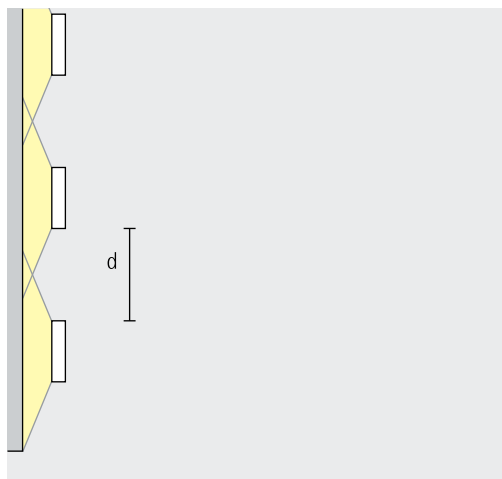

Strijklicht-wallwashers

Wallwashing

Om de textuur van oppervlakken zeer goed te benadrukken dient de wandafstand (a) van Site strijklichtwallwashers ca. 20 cm te bedragen.

Opstelling: $a = 20\text{cm}$

Toepassingsgebied: oppervlakken met een driedimensionale structuur, bijv. natuursteenwanden.

Voor een goede gelijkmatigheid in de lengte kan de armatuurafstand (d) tussen twee Site strijklicht-wallwashers tot en met 1 meter bedragen.

Opstelling: $d \leq 1\text{m}$

In de wallwasher-tabellen in de catalogus en de artikelgegevensbladen vindt u de betreffende optimale wand- en armatuurafstanden van individuele artikelen.