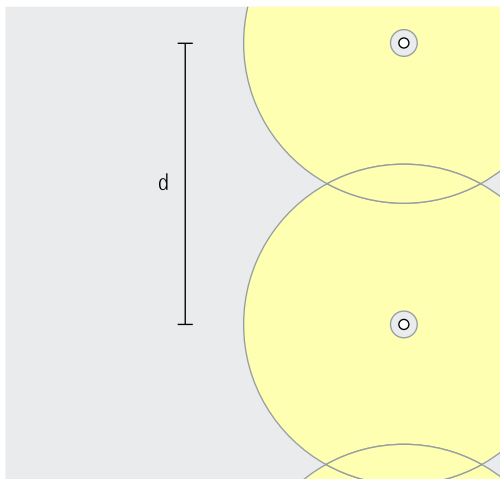

Opstelling: $d \leq 10m$

Castor bolderarmaturen met 180° breed stralende lichtverdeling ($h \geq 800$ mm) maken een gelijkmatige straatverlichting mogelijk met armatuurafstanden (d) tot en met 8 m. Voor de optische geleiding kunnen andere afstanden worden gekozen.