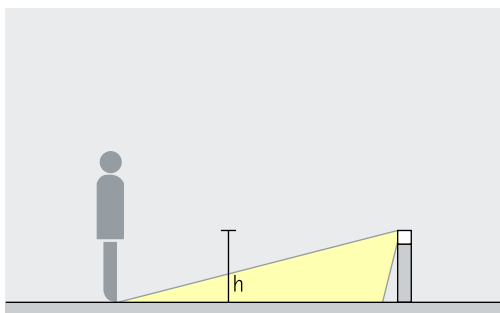

Opstelling: $d \leq 10m$

Castor bolderarmaturen met 180° breed stralende lichtverdeling ($h \geq 800$ mm) maken een gelijkmatige straatverlichting mogelijk met armatuurafstanden (d) tot en met 8 m. Voor de optische geleiding kunnen andere afstanden worden gekozen.