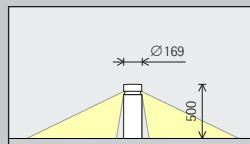

LED-module
Maximale waarde
bij 4000K CRI 82

16W/2200lm

Lichtkleur

	2700K CRI 92 *		3500K CRI 92 *
	3000K CRI 92		4000K CRI 82
	3000K CRI 97 *		4000K CRI 92 *

Lichtverdeling

Vloerwashers	
	Breed stralend
	Radiaal stralend (360°)

Regeling

	Schakelbaar
	DALI

Kleur (huis)

	Graphit m
	10.000 kleuren *

500mm / Ø 169mm