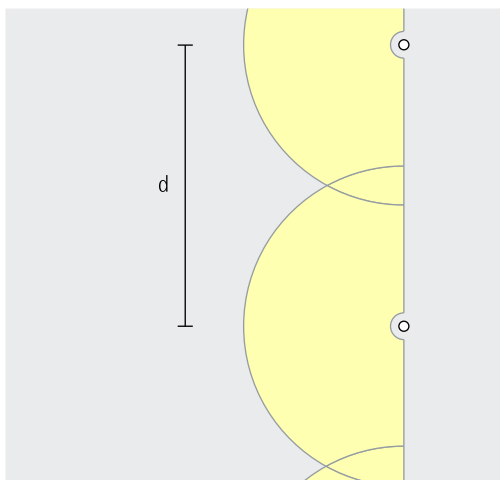

Castor Bolderarmaturen – Armaturenindeling

Vloerwashers
Breed stralend, Radiaal stralend
(360°)

Breedstraling
Castor bolderarmaturen met 360° radiaal stralende lichtverdeling maakt een gelijkmatige verlichting van pleinen en open terrein mogelijk. De afstanden (d) tussen twee armaturen ($h \geq 800$ mm) kunnen dan tot en met 10m bedragen. Voor de optische geleiding kunnen nog andere afstanden worden gekozen

Opstelling: $d \leq 10m$

Castor bolderarmaturen met 180° breed stralende lichtverdeling ($h \geq 800$ mm) maken een gelijkmatige straatverlichting mogelijk met armatuurafstanden (d) tot en met 8 m. Voor de optische geleiding kunnen andere afstanden worden gekozen.

Opstelling: $d \leq 8m$