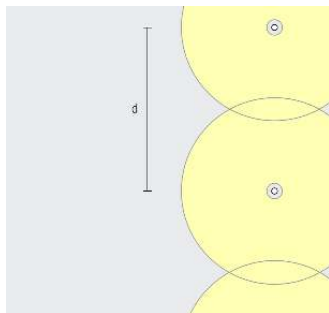

Verschillende maten
De armaturen in het ERCO programma houden rekening met een groot deel van de lumenklassen en bieden op die manier een maatwerkoplossing voor talloze verlichtingstaken.

Grote armatuurafstanden voor de verlichting van de open ruimte
Bij vloerwashers met brede radiale lichtverdeling zijn armatuurafstanden (d) tot 10 m mogelijk. Voor optische begeleiding kunnen grotere afstanden worden gekozen.