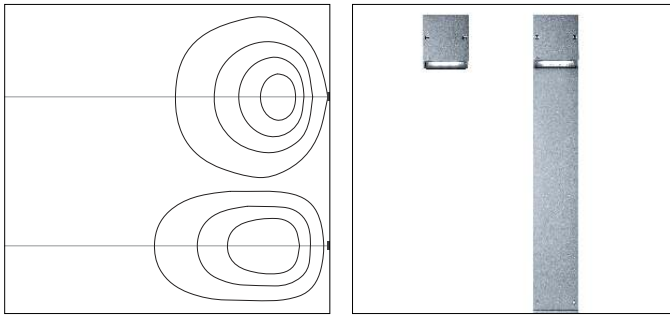

Kubus Façadearmaturen

Breed of diep stralend

De breed of diep stralende Spherolit-lenzen zorgen voor een afstemming van de lichtverdeling volgens de betreffende verlichtings-taak.

Verschillende maten

De armaturen in het ERCO programma houden rekening met een groot deel van de lumenklassen en bieden op die manier een maatwerkoplossing voor talloze verlichtingstaken.

Bijzondere kenmerken

Verschillende lichtverdelingen: breed of diep

Verschillende maten

ERCO High-power-LED's

Efficiënte Spherolit-technologie

Verschillende lichtkleuren

Uitstekend warmtemanagement

EMC-geoptimaliseerd

Beschermingsgraad IP65

Toebehoren voor montagevarianten

Schakelbaar