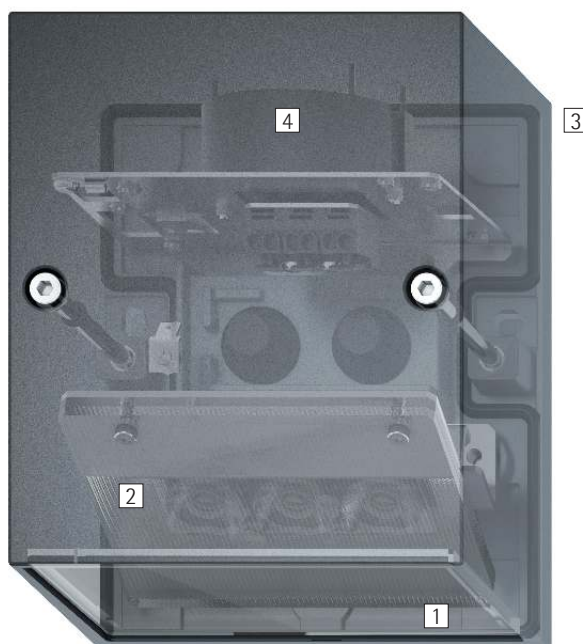

Opbouw en eigenschappen

De eigenschappen die hier worden beschreven, zijn kenmerkend voor artikelen uit deze productfamilie. Speciale artikelen kunnen afwijkende eigenschappen hebben. Een uitgebreide beschrijving van de eigenschappen van individuele artikelen treft u aan op onze website.

1 Lichtopening vloerwaser (onder)

- Softec lens als veiligheidsglas of ontspiegeld veiligheidsglas
- Breed stralend: sculptuurlens of Spherolit-lens
- Diep stralend: prismalens of Spherolit-lens

of

Lichtopening façadearmatuur (boven)

- Softec lens als veiligheidsglas of ontspiegeld veiligheidsglas
- Spherolit-lens spot of sculptuurlens

2 ERCO LED-module

- High-power-LED's: warmwit (3000K) of neutraalwit (4000K)
- Collimatoroptiek van optisch polymeer

3 Huis en wandarmatuur

- Graphit m
- Corrosiebestendig aluminiumgietwerk, no-rinse-oppervlaktebehandeling
- 2-voudig gecoat
- Geoptimaliseerd oppervlak voor minder stof- en vuilafzetting

4 Bedrijfsapparaat

- Schakelbaar

Beschermingsgraad IP65

Stofdicht en beschermd tegen spuitwater

Varianten op aanvraag

1. High-power-LED's: 3000K CRI 97 of 2700K, 3500K, 4000K met CRI 92
   - Huis: 10.000 andere kleuren
2. Neem contact op met uw ERCO adviseur.

Design en toepassing:
www.erco.com/kubus-f