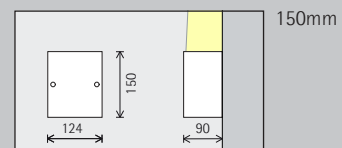

LED-module
Maximale waarde
bij 4000K CRI 82

3W/450lm

6W/825lm

Lichtkleur

	2700K CRI 92 *		3500K CRI 92 *
	3000K CRI 92		4000K CRI 82
	3000K CRI 97 *		4000K CRI 92 *

	2700K CRI 92 *		3500K CRI 92 *
	3000K CRI 92		4000K CRI 82
	3000K CRI 97 *		4000K CRI 92 *

Lichtverdeling

Façadearmaturen	
	Spot
	Oval flood

Façadearmaturen	
	Spot
	Oval flood

Regeling

	Schakelbaar

	Schakelbaar

Kleur (huis)

	Graphit m
	10.000 kleuren **

	Graphit m
	10.000 kleuren **

* op aanvraag verkrijgbaar

Artikelnummers en plannings-
gegevens:
www.erco.com/012852

Design en toepassing:
www.erco.com/kubus-f