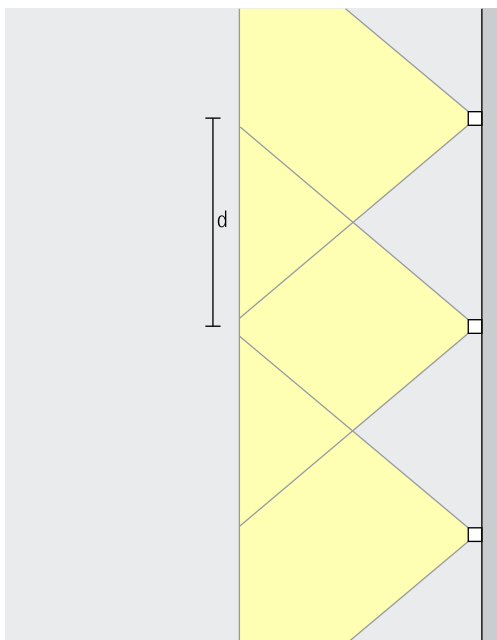

Opstelling: $h = 0,8\text{m}$

Voor een gelijkmatige vloerwassing kan de armatuurafstand (d) max. het 2-voudige van de montagehoogte (h) bedragen. Als de armatuur voor de optische begeleiding wordt ingezet, kan de armatuurafstand max. het 10-voudige van de montagehoogte bedragen.