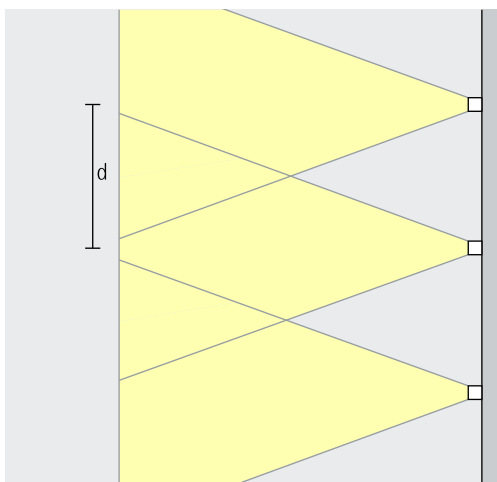

Voor een gelijkmatige vloerwassing kan de armatuurafstand (d) max. het 2-voudige van de montagehoogte (h) bedragen. Als de armatuur voor de optische begeleiding wordt ingezet, kan de armatuurafstand max. het 10-voudige van de montagehoogte bedragen.

Opstelling: $d \leq 2 \times h$