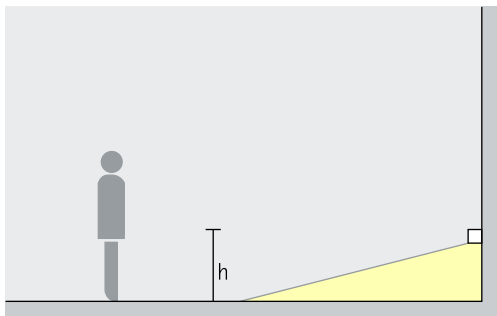

Kubus Façadearmaturen – Armaturenindeling

Vloerwashers

Breedstralend, Diepstralend

Breedstraling

Met een breedstralende lichtverdeling maken Kubus vloerwashers een bescheiden, verblindingsvrije en gelijkmatige verlichting van wegen mogelijk in de buurt van façaden. De aanbevolen montagehoogte (h) is 0,8 meter boven de grond.

Opstelling: $h = 0,8\text{m}$