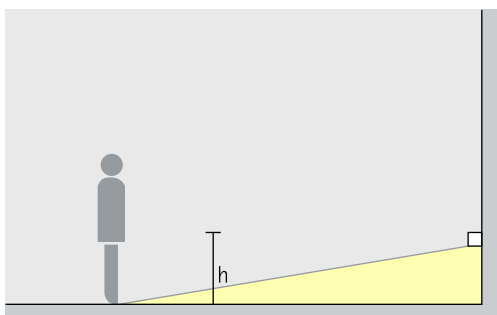

Met een diepstralende lichtverdeling maken Kubus vloerwashers een bescheiden, verblindingsvrije en gelijkmatige verlichting van open terreinen mogelijk in de buurt van façaden. De aanbevolen montagehoogte (h) is 0,8 meter boven de grond.

Opstelling: $h = 0,8\text{m}$