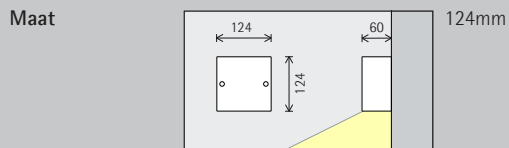

Kubus Façadearmaturen

LED-module
Maximale waarde bij 4000K CRI 82

3W/450lm

6W/825lm

Lichtkleur

	2700K CRI 92 *		3500K CRI 92 *
	3000K CRI 92		4000K CRI 82
	3000K CRI 97 *		4000K CRI 92 *

	2700K CRI 92 *		3500K CRI 92 *
	3000K CRI 92		4000K CRI 82
	3000K CRI 97 *		4000K CRI 92 *

Lichtverdeling

Vloerwashers

	Breed stralend
	Diep stralend

Vloerwashers

	Breed stralend
	Diep stralend

Regeling

Kleur (huis)

Toebehoren

	Verdelerdoos		Inbouwhuis
	Betoninbouwhuis		Inbouwcassette