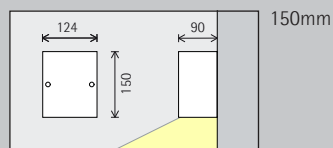

Kubus Façadearmaturen