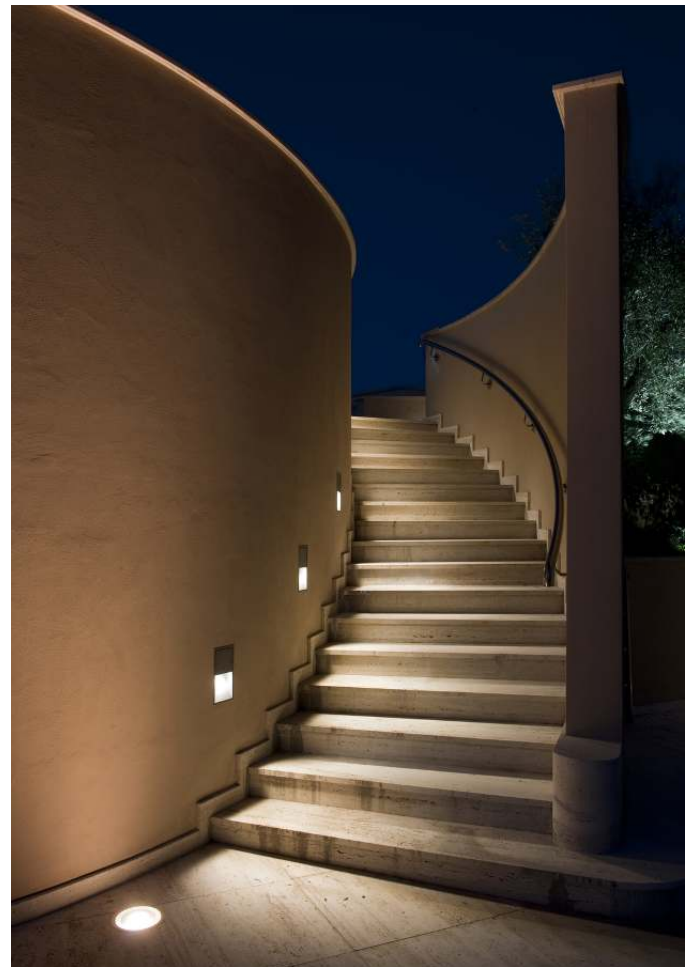

Accentuering

Kubus façadearmaturen structureren met een neerwaarts of opwaarts gerichte lichtverdeling façaden met grote oppervlakten. Hun strijklicht benadrukt bovendien de plasticiteit van materialen. Om verblinding te vermijden, dienen armaturen met een lichtuittreding naar boven niet onder ooghoogte van de kijker te worden gemonteerd.

Voor de accentuering dienen de armatuurafstanden het door de architectuur voorgeschreven raster te volgen.

Kerk Don Gnocchi,
Milaan. Archi-
tect: Arch. Paolo
Valeriani, Milaan.
Lichtplanning:
Arch. Gianni Ron-
chetti, Valmadrera
di Lecco.