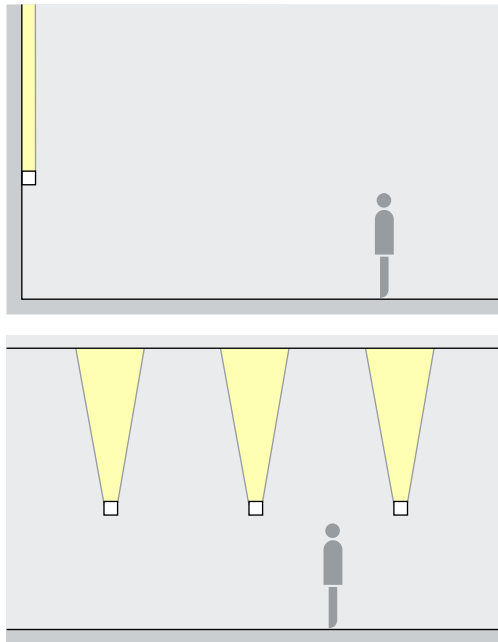

Kubus Façadearmaturen – Armaturenindeling

Façadearmaturen
Spot, Oval flood