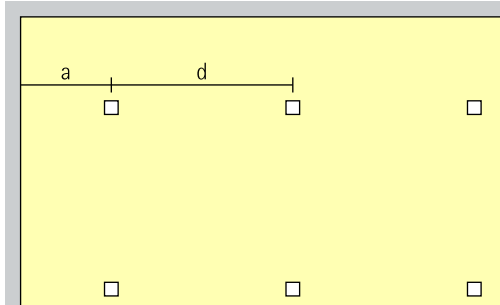

## Basisverlichting

Voor een gelijkmatige algemene verlichting met hoog visueel comfort kan als geraamde armatuurafstand ( $d$ ) tussen twee Quintessence downlights de 1,5-voudige hoogte ( $h$ ) van de armatuur over het nuttige oppervlak worden gebruikt.

Opstelling:  $d \leq 1,5 \times h$

Als wandafstand is de helft van de armatuurafstand geschikt.

Opstelling:  $a = d/2$