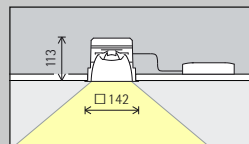

Maat 4

LED-module

Maximale waarde bij 4000K CRI 82

12W/1650lm	2W/275lm (Narrow spot)

18W/2475lm	3W/410lm (Narrow spot)

Lichtkleur

	2700K CRI 92		3500K CRI 92
	3000K CRI 92		4000K CRI 82
	3000K CRI 97		4000K CRI 92

	2700K CRI 92		3500K CRI 92
	3000K CRI 92		4000K CRI 82
	3000K CRI 97		4000K CRI 92

Lichtverdeling

Downlights		Richtbare spots	
	Wide flood		Narrow spot
	Extra wide flood		Spot
	Lens-wallwashers		Flood
	Wallwash		

Downlights		Richtbare spots	
	Wide flood		Narrow spot
	Extra wide flood		Spot
	Lens-wallwashers		Flood
	Wallwash		

Regeling

	Schakelbaar		DALI
	Fasendimbaar		Casambi Bluetooth

	Schakelbaar		DALI
	Fasendimbaar		Casambi Bluetooth

Toebehoren

	Betoninbouwhuis		Inbouwframe 2-voudig		Cassette voor paneelplafonds
	Inbouwframe		Afstandsplaat		Afdekframe