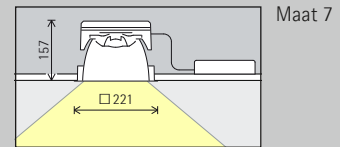

Maat 7

32W/4400lm	8W/1100lm (Narrow spot)

	2700K CRI 92		3500K CRI 92
	3000K CRI 92		4000K CRI 82
	3000K CRI 97		4000K CRI 92

Downlights	Richtbare spots
Wide flood	Narrow spot
Extra wide flood	Spot
Lens-wallwashers	Flood
Wallwash	

	Schakelbaar		DALI
	Fasendimbaar		Casambi Bluetooth

* op aanvraag verkrijgbaar

Artikelnummers en plannings-
gegevens:
www.erco.com/014092

Design en toepassing:
www.erco.com/quintessence-square