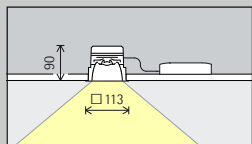

Quintessence vierkant Plafondinbouwarmaturen

Maat

Maat 3