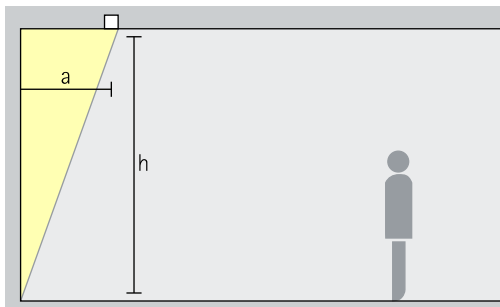

Lens-wallwasher

Wallwash

Wallwashing

Voor een gelijkmatige, verticale verlichting dient de wandafstand (a) van Quintessence lens-wallwashers circa een derde van de hoogte van de ruimte (h) te bedragen.

Opstelling: $a = 1/3 \times h$