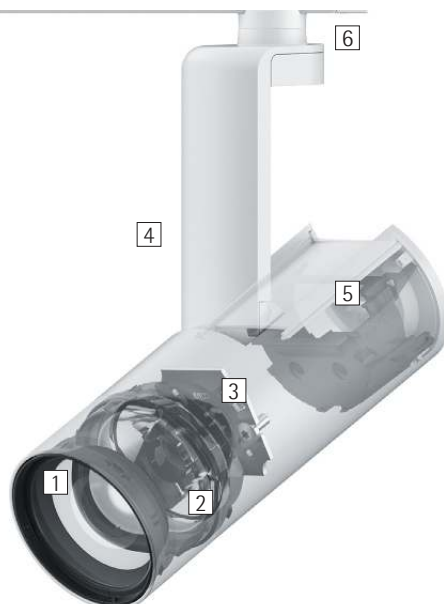

Opbouw en eigenschappen

De eigenschappen die hier worden beschreven, zijn kenmerkend voor artikelen uit deze productfamilie. Speciale artikelen kunnen afwijkende eigenschappen hebben. Een uitgebreide beschrijving van de eigenschappen van individuele artikelen treft u aan op onze website.

1 ERCO lenzen

- Van optisch polymeer
- Darklight-lenzen: narrow spot, spot, flood, wide flood of extra wide flood
- Spherolit-lenzen: oval flood, oval wide flood of wallwash
- Zoomlenzen: zoom spot of zoom oval; traploze focussing mogelijk
- Afbeeldingslenzen: narrow framing of wide framing; traploze focussering mogelijk

2 Lens-unit

- 360° draaibaar
- Kunststof, wit of zwart
- Contourenvoorzetstuk met contouren-beeldmasker.

3 ERCO LED-module

- High-power-LED's: Warmwit (2700K of 3000K), neutraalwit (3500K of 4000K), tunable white (2700-7500K) of RGBW
- Collimatoroptiek van optisch polymeer

4 Huis en arm

- Wit (RAL9002), zwart of zilver
- Zinkgietwerk of aluminiumgietwerk, geëpoxideerd
- Zwenkbaar van 0°-90°
- Arm: aluminiumgietwerk/kunststof; aan adapter 360° draaibaar

5 Bedrijfsapparaat

- On-board Dim, Multi Dim, Multi Dim+On-board Dim, Casambi Bluetooth of Zigbee
- Multi Dim-uitvoering: DALI dimbaar, Push Dim of dimmen met externe dimmers (fase-afsnij-/fase-aansnij-techniek/universele dimmer) mogelijk
- On-board Dim-uitvoering: Draairegelaar voor regeling van de lichtsterkte aan de armatuur

6 ERCO Intrack Adapter

Varianten op aanvraag

- Huis: 10.000 andere kleuren
- Neem contact op met uw ERCO adviseur.

Design en toepassing:
www.erco.com/uniscan-intrack