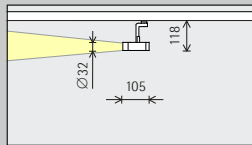

Uniscan InTrack voor spanningsrails 220-240V

Maat

XS
Ø 32mm