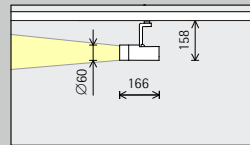

S
Ø 60mm

LED-module Maximale waarde bij 4000K CRI 82

2W/272lm	3,1W/382lm (Narrow spot)
3,1W/382lm	

8,1W/1086lm	3,1W/382lm (Narrow spot)
12,4W/1528lm	

Lichtkleur

	2700K CRI 92		3500K CRI 92
	3000K CRI 92		4000K CRI 82
	3000K CRI 97		4000K CRI 92

	2700K CRI 92		3500K CRI 92
	3000K CRI 92		4000K CRI 82
	3000K CRI 97		4000K CRI 92

Lichtverdeling

Spots		Breedstralers	
	Narrow spot		Wide flood
	Spot		Extra wide flood
	Flood		Oval flood
	Zoomspots		Oval wide flood
	Zoom spot		Lens-wallwashers
	Zoom oval		Wallwash

Spots		Breedstralers	
	Narrow spot		Wide flood
	Spot		Extra wide flood
	Flood		Oval flood
	Zoomspots		Oval wide flood
	Zoom spot		Lens-wallwashers
	Zoom oval		Wallwash
Contourenspots			
	Narrow framing		
	Wide framing		

Regeling

	Casambi Bluetooth + DALI via Gateway		Zigbee
	Multi Dim ✓ DALI dimbaar ✓ Push Dim ✓ Fasendimbaar		Multi Dim + On-board Dim ✓ DALI dimbaar ✓ Push Dim ✓ Fasendimbaar ✓ Dimbaar via draairegelaar
	On-board Dim		

	Casambi Bluetooth + DALI via Gateway		Zigbee
	Multi Dim ✓ DALI dimbaar ✓ Push Dim ✓ Fasendimbaar		Multi Dim + On-board Dim ✓ DALI dimbaar ✓ Push Dim ✓ Fasendimbaar ✓ Dimbaar via draairegelaar
	On-board Dim		

Kleur (huis)

	Wit		Zilver
	Zwart		10.000 kleuren *

	Wit		Zilver
	Zwart		10.000 kleuren *

Toebehoren

	Lenzen		Lens units		Snoot		Add-on control units
	Filter		Honingraatraster		Antiverblindingskleppen		DALI-Casambi Gateway