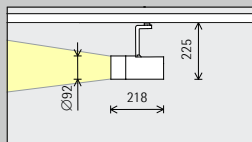

* op aanvraag verkrijgbaar

Artikelnummers en
planningsgegevens:
www.erco.com/022634

Design en toepassing:
www.erco.com/uniscan-intrack

Uniscan InTrack voor spanningsrails 220-240V

Maat

M
Ø 92mm

LED-module Maximale waarde bij 4000K CRI 82