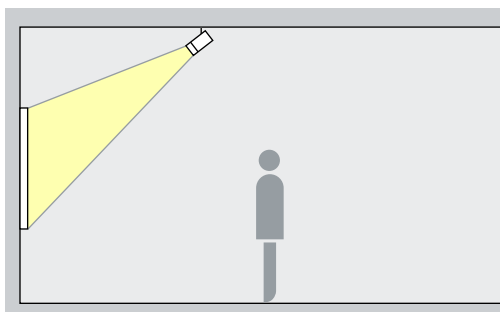

Opstelling: $\alpha = 30^\circ$

Zoomspot

Zoom spot, Zoom oval

Accentuering

Zoomspots maken een traploos instelbare stralingshoek mogelijk. Met het zoombereik spot tot wide flood kunnen bij een hellingshoek (α) van ca. 30° kleinere kunstwerken vol effect worden geaccentueerd. De ovale zoomfunctie is geschikt voor langwerpige kunstwerken. Het object wordt zo gemodelleerd zonder het effect te vervormen door een te krachtige schaduwwerking. Bovendien wordt overschaduwing door de kijker vermeden.

Opstelling: $\alpha = 30^\circ$

Contourenspot

Narrow framing, Wide framing

Projectie

Contourenspots maken vrij instelbare, scherp afgebakende lichtbundels mogelijk. Op die wijze ontstaan fascinerende effecten alsof kunstwerken uit zichzelf lijken op te lichten. Kies narrow framing om kleine expositiestukken vanaf een grote afstand exact te verlichten en wide framing om grote expositiestukken vanaf een kleine afstand exact te verlichten.

Breedstraler

Wide flood, Extra wide flood, Oval wide flood, Oval flood

Breedstraling

Voor de breedstraling van objecten met een langgerekte, rechthoekige vorm, bijv. schilderijen, sculpturen of winkeldisplays, is een richthoek (α) van ca. 30° geschikt.