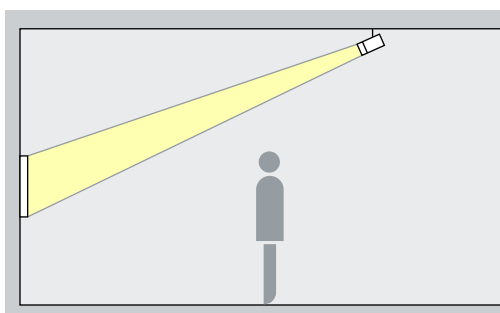

Contourenspot

Narrow framing, Wide framing

Projectie

Contourenspots maken vrij instelbare, scherp afgebakende lichtbundels mogelijk. Op die wijze ontstaan fascinerende effecten alsof kunstwerken uit zichzelf lijken op te lichten. Kies narrow framing om kleine expositiestukken vanaf een grote afstand exact te verlichten en wide framing om grote expositiestukken vanaf een kleine afstand exact te verlichten.