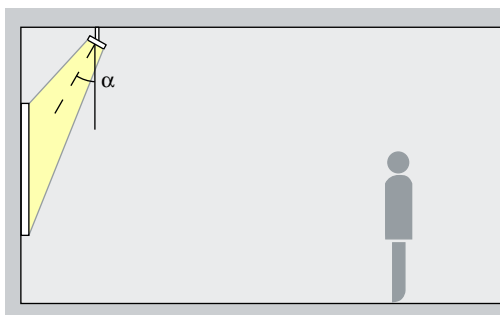

Narrow spot, Spot, Flood

Accentuering

Uniscan accentueert met veel effect kunstwerken, artikelen en architectonische details. Een richthoek (α) van ca. 30° is daarvoor het meest geschikt. Het object wordt zo gemodelleerd zonder het effect te vervormen door een te krachtige schaduwwerking. Bovendien wordt overschaduwing door de kijker vermeden.