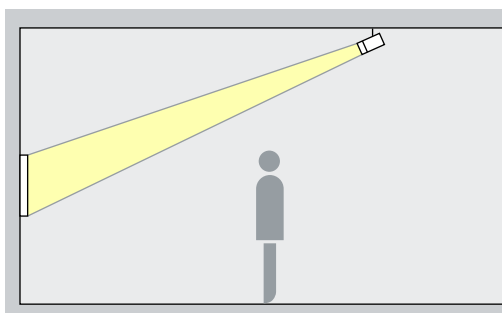

Proyectores de contornos Narrow framing, Wide framing

Proyección
Los proyectores de contornos permiten generar haces de luz libremente ajustables y nítidamente delimitados. Se logran así efectos fascinantes en los que los cuadros parecen emitir luz por sí mismos. Seleccione narrow framing para iluminar con precisión obras expuestas pequeñas a larga distancia, y wide framing para iluminar con precisión obras expuestas grandes a corta distancia.