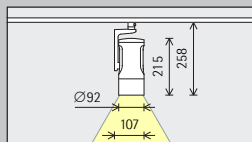

Número de artículo y datos de planificación:
www.erco.com/019322

Diseño y aplicación:
www.erco.com/eclipse-48V

Eclipse 48V para raíles electrificados Minirail

Tamaño

M
Ø 92mm

Módulo LED

Valor máximo con 4000K, CRI 82