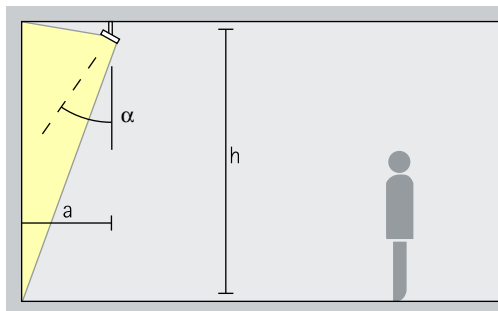

Eclipse 48V para railes electrificados Minirail – Disposición de luminarias

Bañadores de pared con lente Wallwash

Baño de pared

Para una iluminación vertical uniforme, la distancia a la pared (a) de los bañadores de pared con lente Eclipse 48V debería ser de aproximadamente un tercio de la altura del techo (h). De ello se deriva un ángulo de inclinación (α) de aprox. 35°.

Disposición: $a = 1/3 \times h$ o $\alpha = 35^\circ$