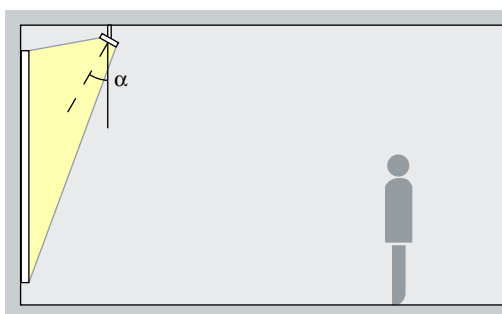

Bañadores Wide flood, Extra wide flood, Oval wide flood, Oval flood

Bañado
Para el bañado de objetos de forma alargada y rectangular, tales como cuadros, esculturas o expositores de productos, está indicado un ángulo de inclinación (α) de aprox. 30°.

Disposición: $\alpha = 30^\circ$