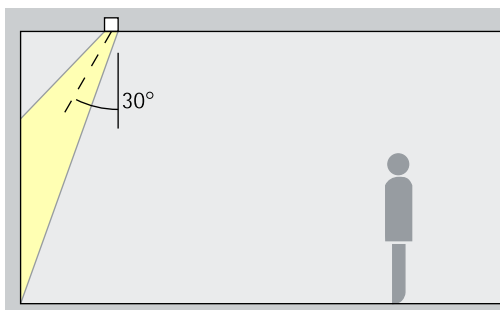

Illuminazione diffusa
Per l'illuminazione diffusa di oggetti di forma rettangolare ed allungata, ad esempio quadri, sculture o espositori di merci, è adatto un angolo di inclinazione (α) di ca. 30°.

Disposizione: $\alpha = 30^\circ$