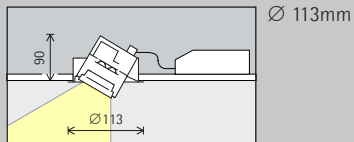

Starpoint Faretti da incasso

Grandezza

Modulo LED Valore massimo con 4000K CRI 82

6,1W/786lm	2W/262lm (Narrow spot)
9,3W/1107lm	3,1W/369lm (Narrow spot)

Colore della luce

2700K CRI 92	3500K CRI 92
3000K CRI 92	4000K CRI 82
3000K CRI 97	4000K CRI 92

Distribuzione della luce

Faretti da incasso	Washer da incasso
Narrow spot	Wide flood
Spot	Extra wide flood
Flood	Oval flood

Controllo

Commutabile	DALI
Dimmerabile sulla fase	Casambi Bluetooth

Colore (corpo)

Bianco
10.000 colori*

Accessori

Lenti	Pannello per con- trosoffitti a doghe
Corpi da incasso per calcestruzzo	Set per compensazione
Anello da incasso	Anello di chiusura
Piastra distanziatrice