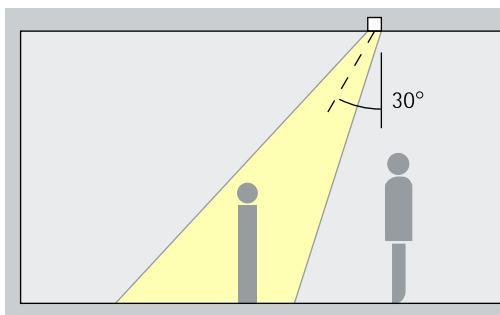

## Starpoint Faretti da incasso – Disposizione degli apparecchi

**Faretti da incasso**  
Narrow spot, Spot, Flood

**Illuminazione d'accento**  
Le opere d'arte, le merci ed i dettagli architettonici possono essere accentuati in modo efficace con i faretti da incasso Cantax. Per farlo l'angolo di inclinazione ( $\alpha$ ) più adatto è di ca. 30°. In tal modo si modella l'oggetto senza distorcere l'effetto con la proiezione di ombre eccessive. Inoltre si evita che l'oggetto illuminato sia messo in ombra dall'osservatore.  
Disposizione:  $\alpha = 30^\circ$