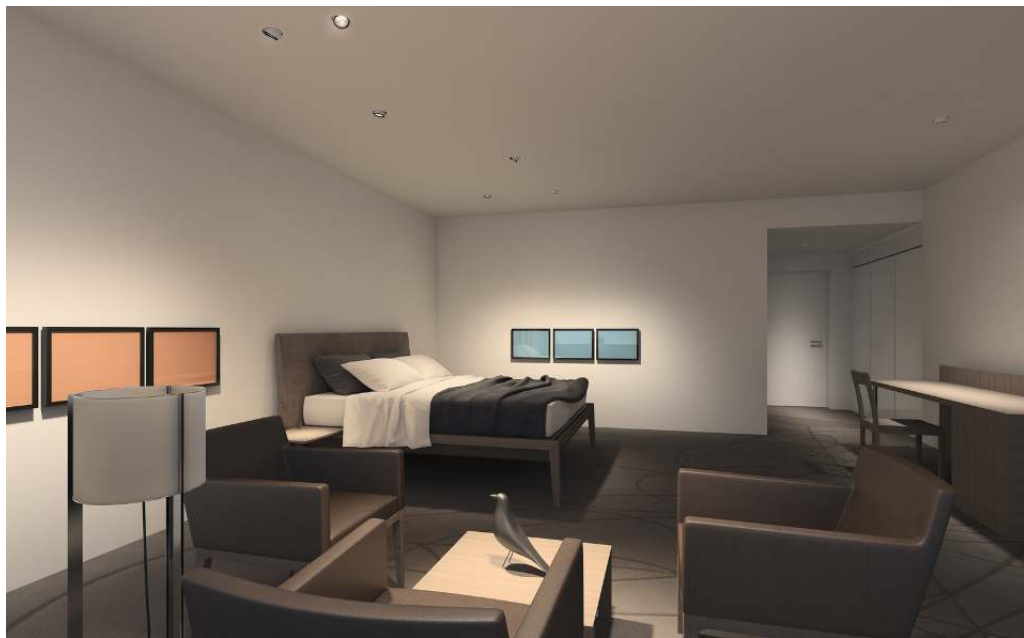

I washer da incasso Starpoint consentono di realizzare dei concetti di illuminazione differenziati ed orientati alla percezione mantenendo un'immagine discreta del soffitto - anche negli ambienti piccoli o nei ristoranti.