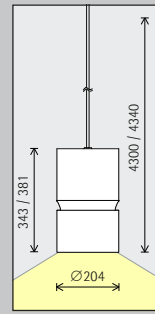

Maat 7

LED-module
Maximale waarde
bij 4000K CRI 82

24,3W/3144lm	37,3W/4427lm

48,5W/6288lm	74,6W/8854lm

Lichtkleur (direct)

	2700K CRI 92		3500K CRI 92
	3000K CRI 92		4000K CRI 82
	3000K CRI 97		4000K CRI 92

	2700K CRI 92		3500K CRI 92
	3000K CRI 92		4000K CRI 82
	3000K CRI 97		4000K CRI 92

Lichtverdeling

Pendeldownlights	
	Flood
	Wide flood

Pendeldownlights	
	Flood
	Wide flood

Regeling

	Schakelbaar
	Fasendimbaar
	DALI

	Schakelbaar
	Fasendimbaar
	DALI

Kleur (huis)

	Wit		Zilver
	Zwart		10.000 kleuren *

	Wit		Zilver
	Zwart		10.000 kleuren *

Kleur (antiverblindingconus)

	Mat zilver		10.000 kleuren *
	Zwart		

	Mat zilver		10.000 kleuren *
	Zwart		

Toebehoren

	Pendelbuis-ophanging