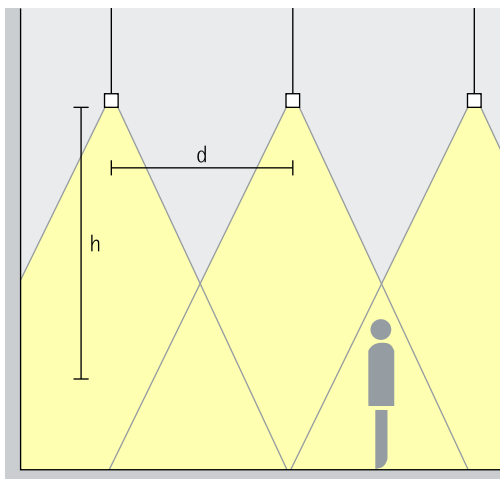

Basisverlichting

Voor een gelijkmatige algemene verlichting kan als geraamde armatuurafstand (d) tussen twee Atrium dubbelfocus-pendeldownlights de helft van de hoogte (h) van de armatuur boven het nuttige oppervlak worden gebruikt.