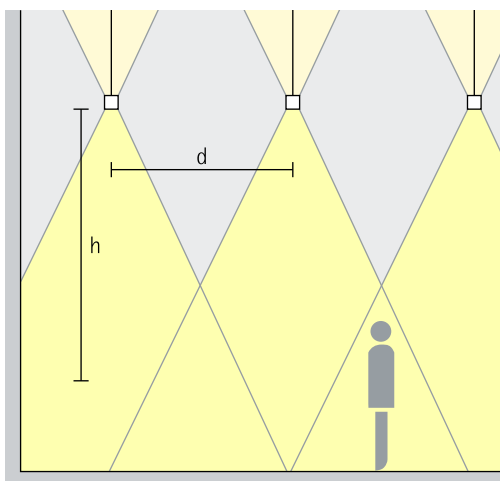

Basisverlichting

Voor een gelijkmatige algemene verlichting kan als geraamde armatuurafstand (d) tussen twee Atrium dubbelfocus-pendeldownlights de helft van de hoogte (h) van de armatuur boven het nuttige oppervlak worden gebruikt.

Opstelling: $d = h/2$

Toepassingsgebied: ruimten met hoge plafonds, bijv. foyers of evenementenzalen.

Als wandafstand is de helft van de armatuurafstand geschikt.

Opstelling: $a = d/2$

Pendeldownlights direct/indirect
Flood, Wide flood

Basisverlichting

Voor een gelijkmatige algemene verlichting kan als geraamde armatuurafstand (d) tussen twee Atrium dubbelfocus-pendeldownlights de helft van de hoogte (h) van de armatuur boven het nuttige oppervlak worden gebruikt. Indirecte verlichting van het plafond verhoogt het visual comfort door diffuus gereflecteerd licht. Bovendien wordt de hoogte van het vertrek benadrukt. Daarom dient de armatuur ten minste 0,5m onder het plafond te worden opgehangen.