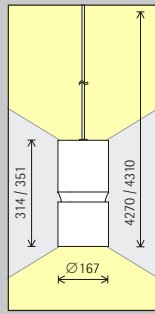

Maat

Maat 5

Maat 7

LED-module
Maximale waarde
bij 4000K CRI 82

36,4W/4716lm	55,9W/6640lm

72,8W/9432lm	111,9W/13281lm

**Lichtkleur (direct
and indirect)**

	2700K CRI 92		3500K CRI 92
	3000K CRI 92		4000K CRI 82
	3000K CRI 97		4000K CRI 92

	2700K CRI 92		3500K CRI 92
	3000K CRI 92		4000K CRI 82
	3000K CRI 97		4000K CRI 92

Lichtverdeling

Pendeldownlights	
	Flood
	Wide flood

Pendeldownlights	
	Flood
	Wide flood

Regeling

	Schakelbaar
	Fasendimbaar
	DALI

	Schakelbaar
	Fasendimbaar
	DALI

Kleur (huis)

	Wit		Zilver
	Zwart		10.000 kleuren *

	Wit		Zilver
	Zwart		10.000 kleuren *

**Kleur
(antiverblin-
dingsconus)**

	Mat zilver		10.000 kleuren *
	Zwart		

	Mat zilver		10.000 kleuren *
	Zwart		

* op aanvraag verkrijgbaar

Artikelnummers en plannings-
gegevens:
www.erco.com/017686

Design en toepassing:
www.erco.com/atrium-df-pendant