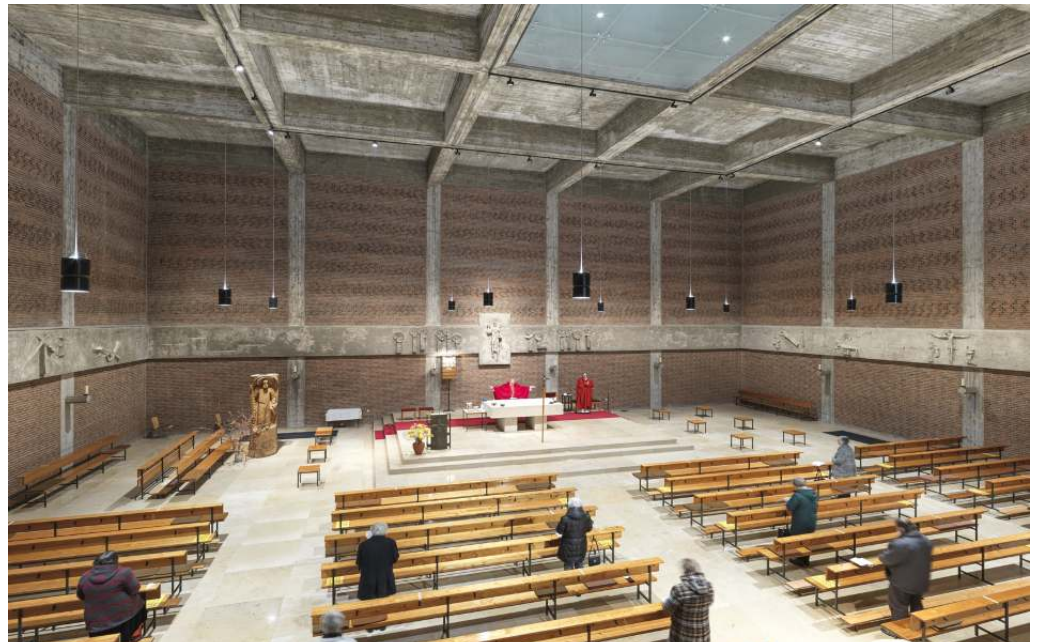

Opstelling: $d = h/2$

Toepassingsgebied: ruimten met hoge plafonds, bijv. foyers of evenementenzalen.

Als wandafstand is de helft van de armatuurafstand geschikt.

Opstelling: $a = d/2$

Parochiekerk St.
Josef, Karlsfeld.
Fotografie: Moritz
Hillebrand, Zürich