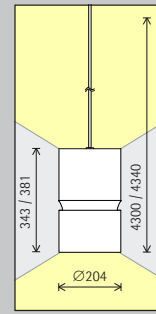

Maat 7

LED-module
Maximale waarde
bij 4000K CRI 82

36,4W/4716lm	55,9W/6640lm

72,8W/9432lm	111,9W/13281lm

**Lichtkleur (direct
and indirect)**

	2700K CRI 92		3500K CRI 92
	3000K CRI 92		4000K CRI 82
	3000K CRI 97		4000K CRI 92

	2700K CRI 92		3500K CRI 92
	3000K CRI 92		4000K CRI 82
	3000K CRI 97		4000K CRI 92

Lichtverdeling

Pendeldownlights	
	Flood
	Wide flood

Pendeldownlights	
	Flood
	Wide flood

Regeling

	Schakelbaar
	Fasendimbaar
	DALI

	Schakelbaar
	Fasendimbaar
	DALI

Kleur (huis)

	Wit		Zilver
	Zwart		10.000 kleuren *

	Wit		Zilver
	Zwart		10.000 kleuren *

**Kleur
(antiverblin-
dingsconus)**

	Mat zilver		10.000 kleuren *
	Zwart		

	Mat zilver		10.000 kleuren *
	Zwart		

* op aanvraag verkrijgbaar

Artikelnummers en plannings-
gegevens:
www.erco.com/017686

Design en toepassing:
www.erco.com/atrium-df-pendant