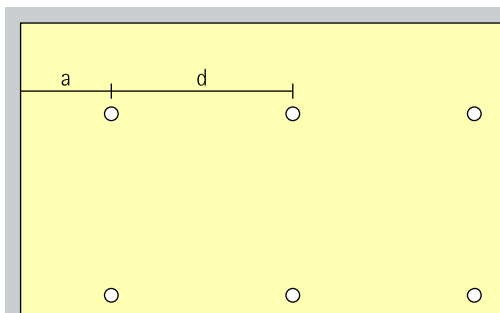

Als wandafstand is de helft van de armatuurafstand geschikt.

Opstelling: $a = d/2$

Pendeldownlights direct/indirect
Flood, Wide flood