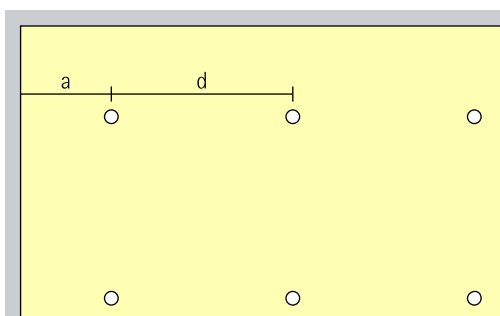

Als wandafstand is de helft van de armatuurafstand geschikt.

Opstelling: $a = d/2$