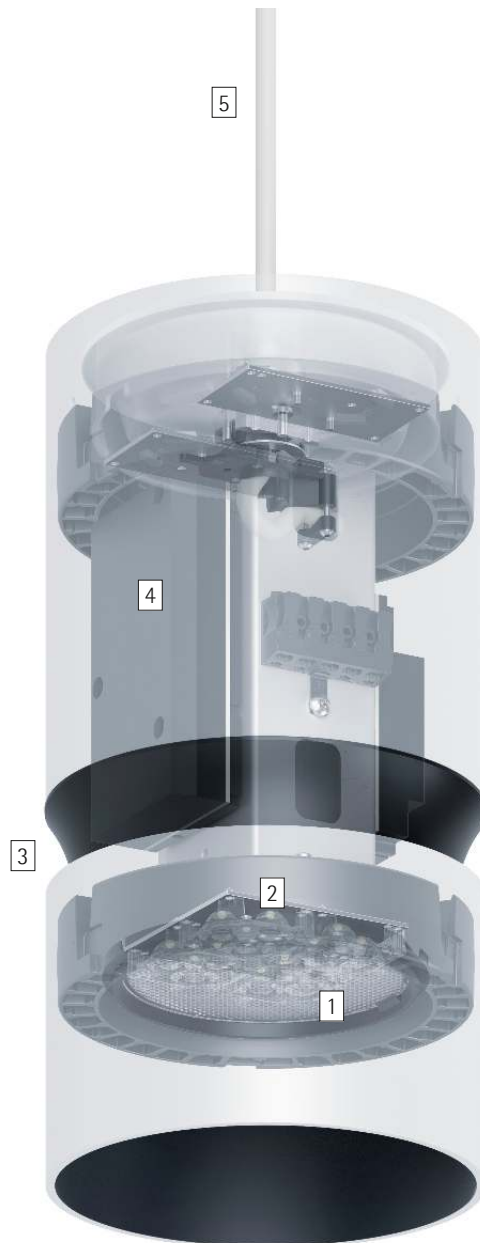

Opbouw en eigenschappen

De eigenschappen die hier worden beschreven, zijn kenmerkend voor artikelen uit deze productfamilie. Speciale artikelen kunnen afwijkende eigenschappen hebben. Een uitgebreide beschrijving van de eigenschappen van individuele artikelen treft u aan op onze website.

1 ERCO Spherolit-lens (lichtopening onder)

- Lichtverdelingen: flood of wide flood

Diffusor (lichtopening boven)

- Kunststof

2 ERCO LED-module

- High-power-LED's: warmwit (2700K of 3000K) of neutraalwit (3500K of 4000K)
- Collimatoroptiek van optisch polymeer

3 Cilinder

- Wit (RAL9002), zwart of zilver
- Aluminiumprofiel, geëpoxideerd, van binnen zwart of zilver mat gelakt
- Cut-off 30° of 40°
- Conus: kunststof, zwart

4 Bedrijfsapparaat

- Schakelbaar, fasendimbaar of DALI dimbaar
- Fasendimbare uitvoering: Dimmen met externe dimmers (fase-afsnij-techniek) is mogelijk

5 Plafondbevestiging met kap

- Wit of zwart
- Aansluitkabel met treklasting

Varianten op aanvraag

1. Huis: 10.000 andere kleuren
2. Neem contact op met uw ERCO adviseur.

Design en toepassing:
www.erco.com/atrium-df-pendant