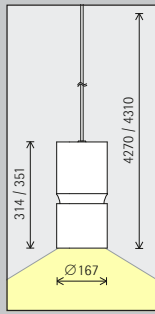

Atrium dubbelfocus Pendelarmaturen

Maat

Maat 5