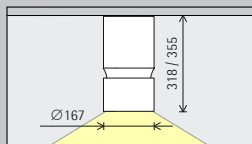

Atrium dubbelfocus Plafondopbouwarmaturen

Maat 5

Maat 5

LED-module
Maximale waarde
bij 4000K CRI 82

24,3W/3144lm
37,3W/4427lm

Lichtkleur

	2700K CRI 92		3500K CRI 92
	3000K CRI 92		4000K CRI 82
	3000K CRI 97		4000K CRI 92

Lichtverdeling

Opbouwdownlights	
	Flood
	Wide flood

Regeling

	Schakelbaar
	Fasendimbaar
	DALI

Kleur (huis)

	Wit		Zilver
	Zwart		10.000 kleuren *

Kleur
(antiverblin-
dingsconus)

	Mat zilver		10.000 kleuren *
	Zwart		

Maat 7