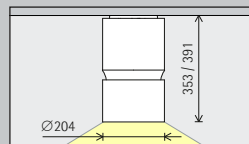

Maat 7

48,5W/6288lm

74,6W/8854lm

2700K CRI 92

3500K CRI 92

3000K CRI 92

4000K CRI 82

3000K CRI 97

4000K CRI 92

Opbouwdownlights

Flood

Wide flood

Schakelbaar

Fasendimbaar

DALI

Wit

Zilver

Zwart

10.000 kleuren *

Mat zilver

10.000 kleuren *

Zwart