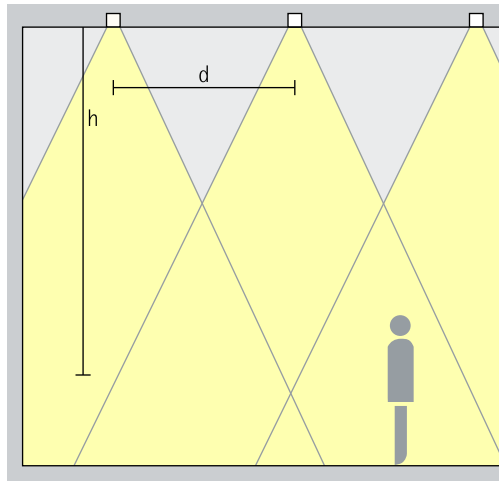

## Basisverlichting

Voor een gelijkmatige algemene verlichting kan als geraamde armatuurafstand (d) tussen twee Atrium dubbelfocus-downlights de helft van de hoogte (h) van de armatuur over het nuttige oppervlak worden gebruikt.